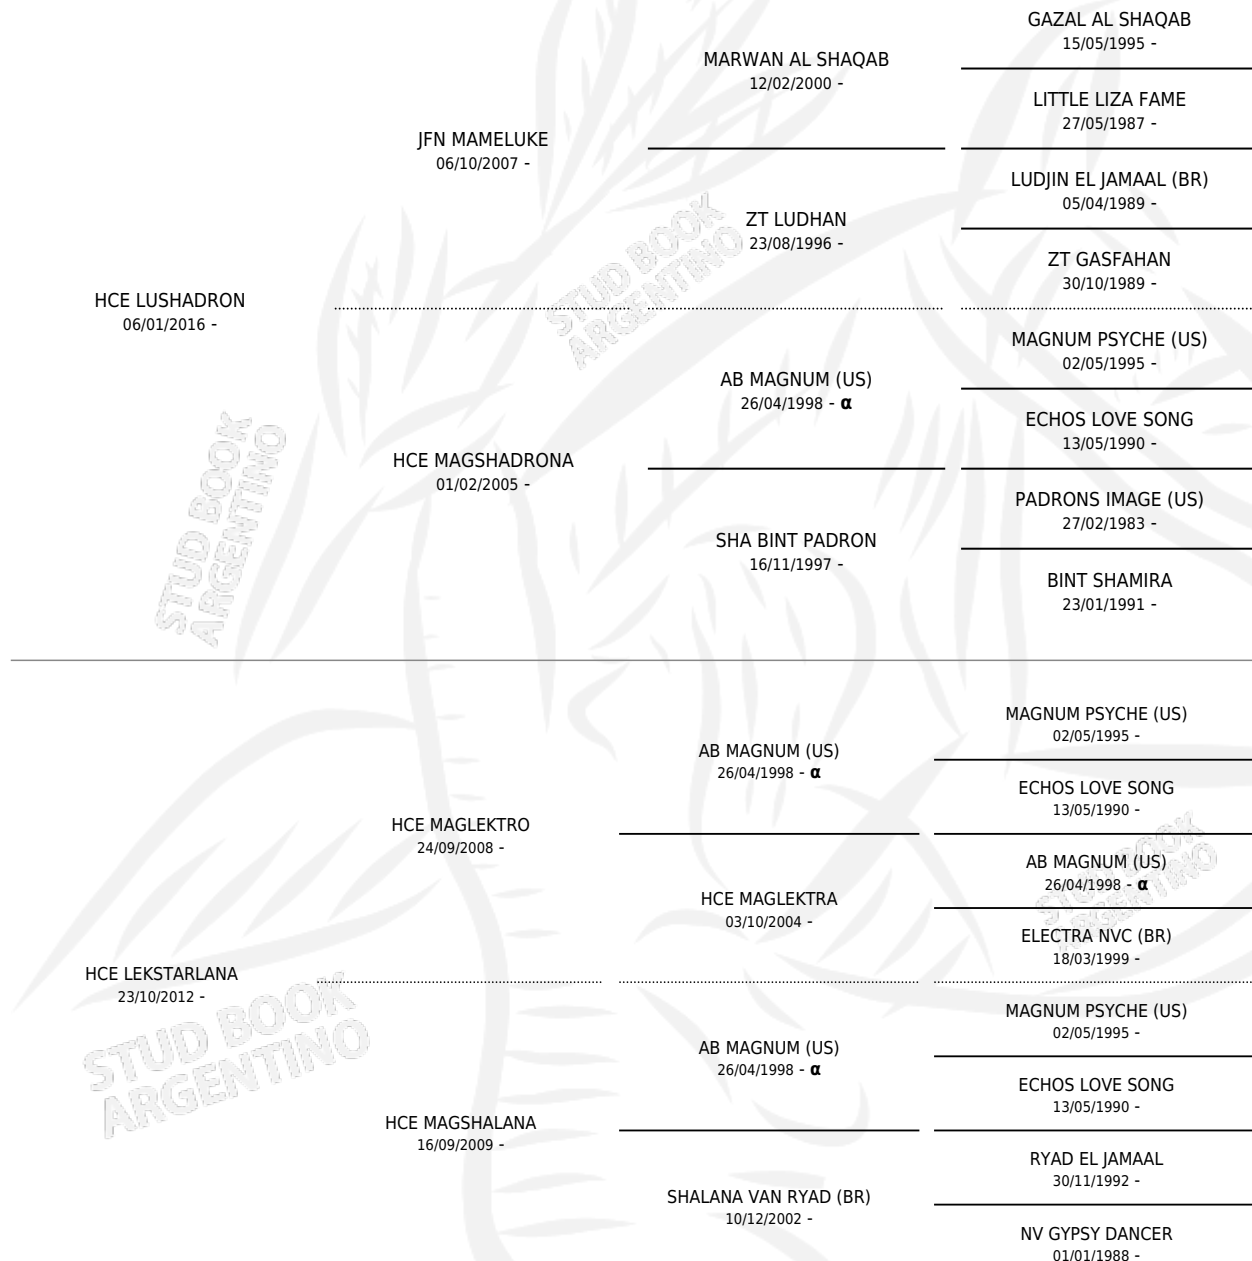

Lugar de nacimiento: La Carlota
Criador: La Carlota

~

HIJOS

	MACHOS	HEMBRAS
7 NACIERON	2	5
SIN ACTUACIONES		

PEDIGREE

INBREEDING : α

SERVICIOS PADRILLO

TEMPORADA	HARAS	SERVICIO	NAC.	EFFECTIVIDAD
2025	LA CARLOTA	2	0	0.00 %
2025	LA CARLOTA	2	1	50.00 %
2024	LA CARLOTA	3	2	66.67 %
2024	LA CARLOTA	3	2	66.67 %
2023	LA CARLOTA	1	1	100 %
2023	LA CARLOTA	1	1	100 %