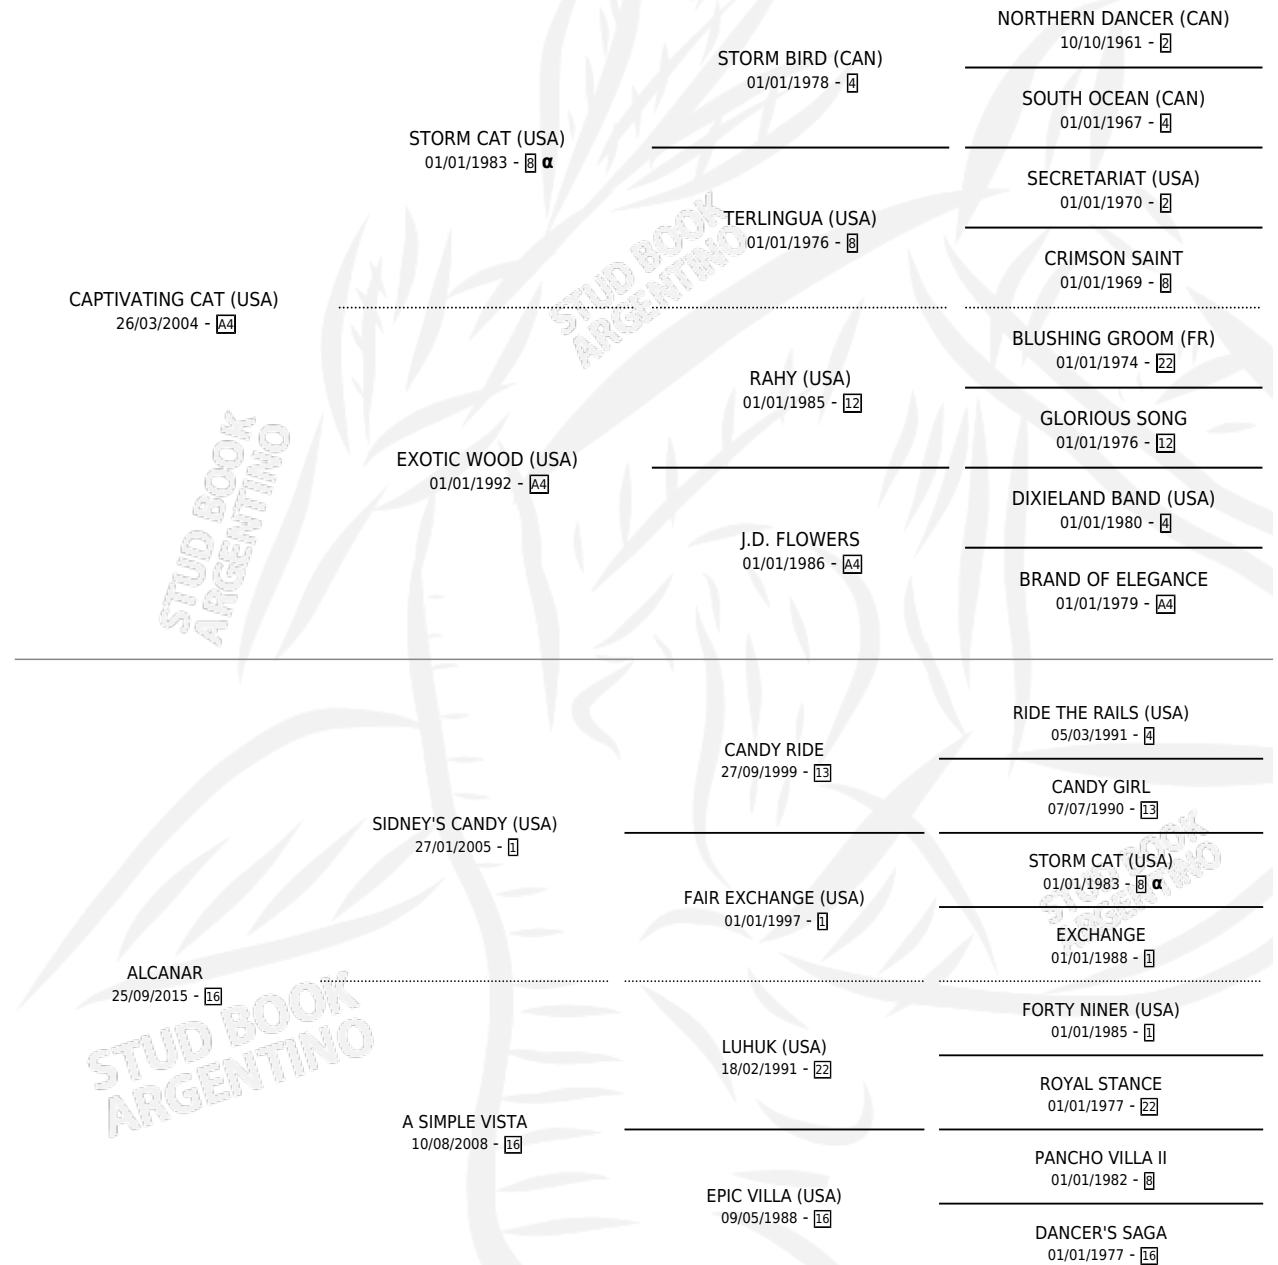

CATI CANAR

por CAPTIVATING CAT (USA) y ALCANAR por SIDNEY'S CANDY (USA)

Argentina · Hembra · Zaino · SP · 10/09/2020
Familia 16-g · Volumen 44

ESTADO

TIPIFICACIÓN SANGUÍNEA	X
TIPIFICACIÓN POR ADN	✓
PASAPORTE	✓
IDENTIFICACIÓN POR MICROCHIP	✓
REPRODUCTOR	X

Lugar de nacimiento: Don Remigio
Criador: Hernaez Jose Maria

PEDIGREE

INBREEDING : α

CAMPAÑA

Solo carreras oficiales de Argentina

POR EDAD

EDAD	CC	1°	2°	3°	4°	5°	NP	CLC	CLG	CLCG1	CLGG1	IMPORTE	GANANCIA / CC
4 AÑOS	1	0	0	0	1	0	0	0	0	0	0	\$560,000	\$560,000
TOTALES	1	0	0	0	1	0	0	0	0	0	0	\$560,000	\$560,000
%		0.0%	0.0%	0.0%	100%	0.0%	0.0%	0.0%	0.0%	0.0%	0.0%		