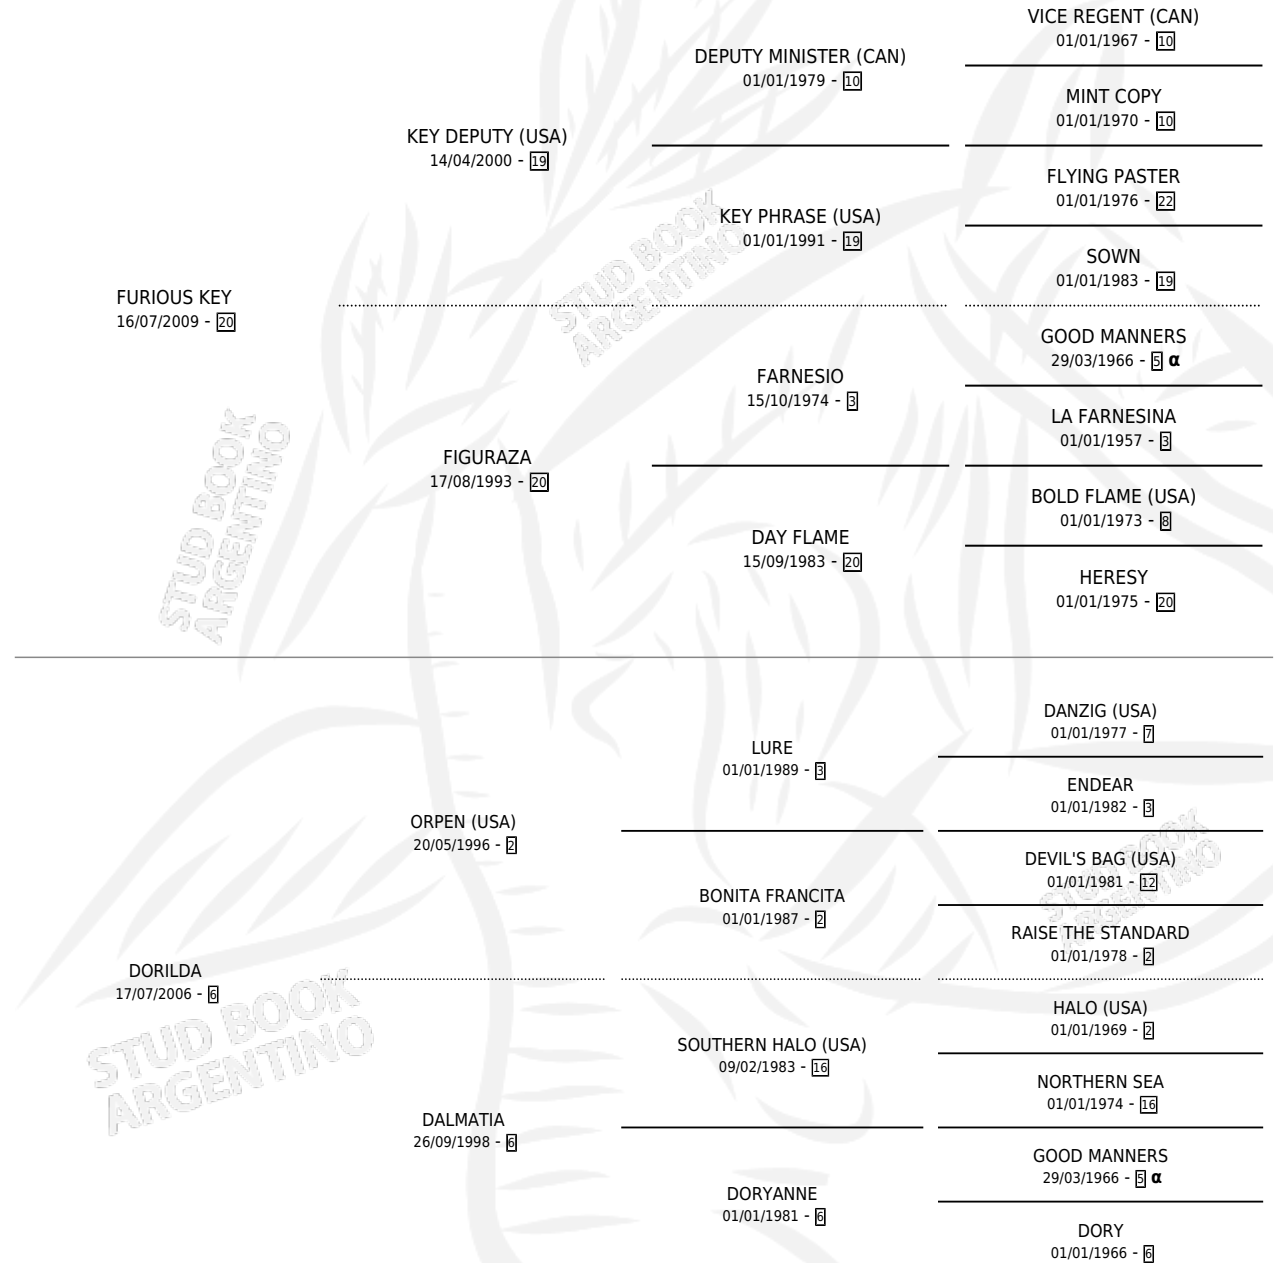

# FURIOUS ELENA

por FURIOUS KEY y DORILDA por ORPEN (USA)

Argentina · Hembra · Alazan · SP · 28/08/2020  
Familia 6-a · Volumen 44

## ESTADO

TIPIFICACIÓN SANGUÍNEA	X
TIPIFICACIÓN POR ADN	X
PASAPORTE	X
IDENTIFICACIÓN POR MICROCHIP	X
REPRODUCTOR	X

**Lugar de nacimiento:** Adoracion De Anchorena

**Criador:** Adoracion De Anchorena

## PEDIGREE

INBREEDING :  $\alpha$