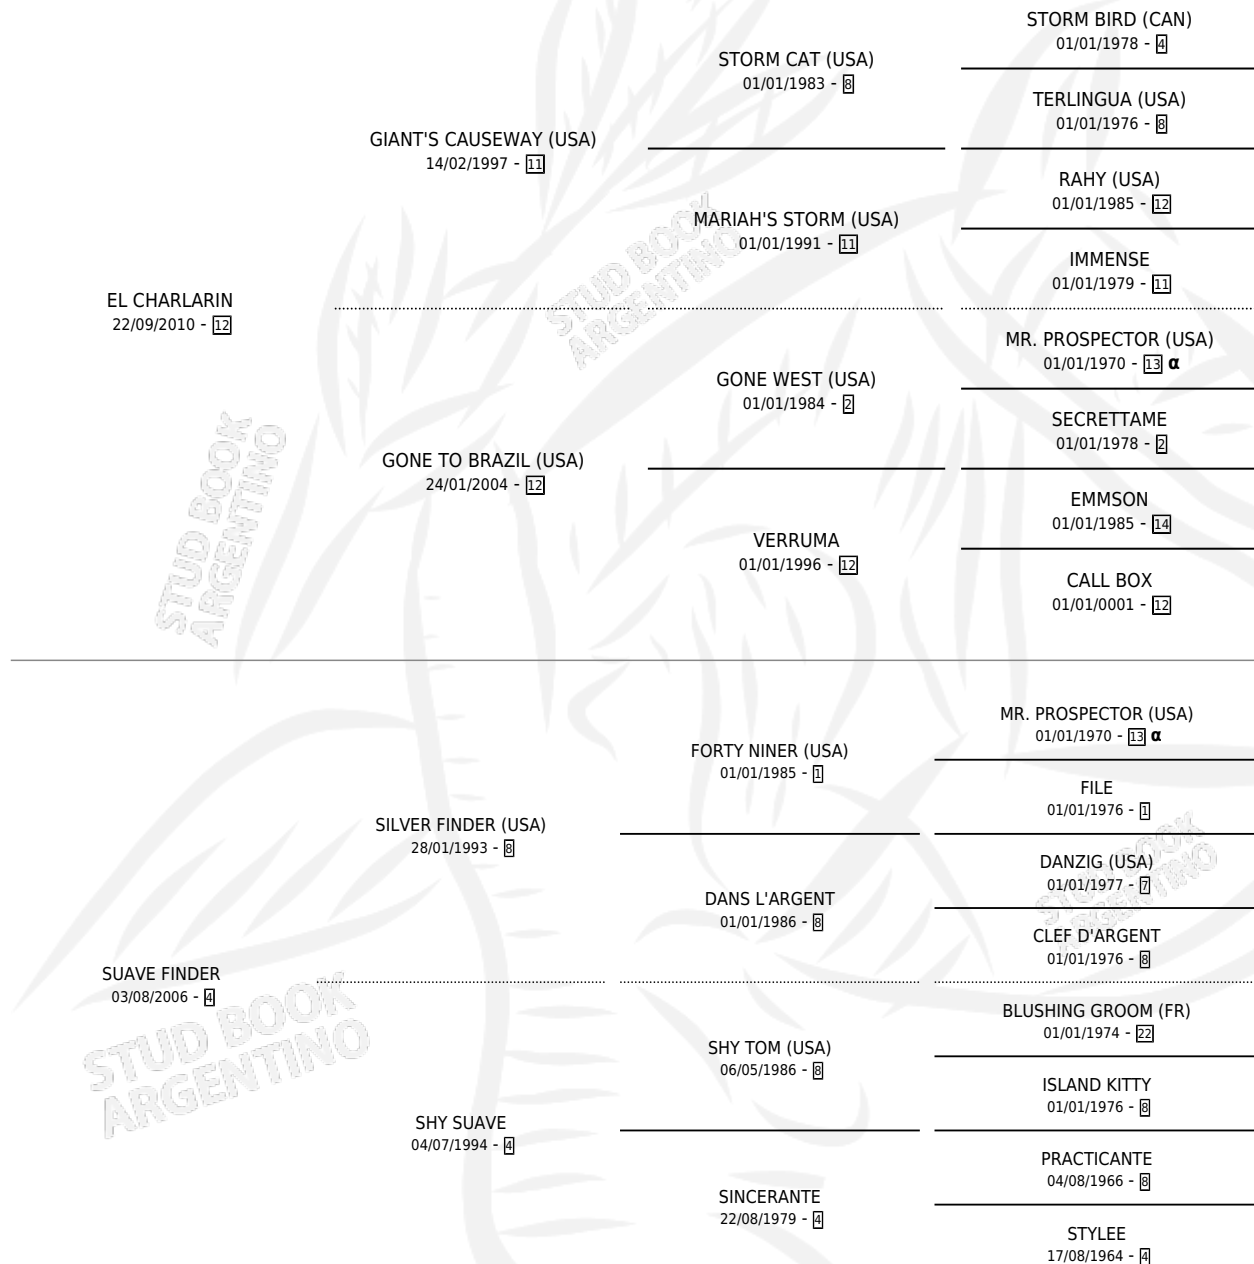

SUAVE CHARLA

por EL CHARLARIN y SUAVE FINDER por SILVER FINDER (USA)

Argentina · Macho · Zaino · SP · 27/10/2020
Familia 4-k · Volumen 44

ESTADO

TIPIFICACIÓN SANGUÍNEA	X
TIPIFICACIÓN POR ADN	✓
PASAPORTE	✓
IDENTIFICACIÓN POR MICROCHIP	✓
REPRODUCTOR	X

Lugar de nacimiento: Adoracion De Anchorena
Criador: Balestra Rafael Pablo

PEDIGREE

INBREEDING : α