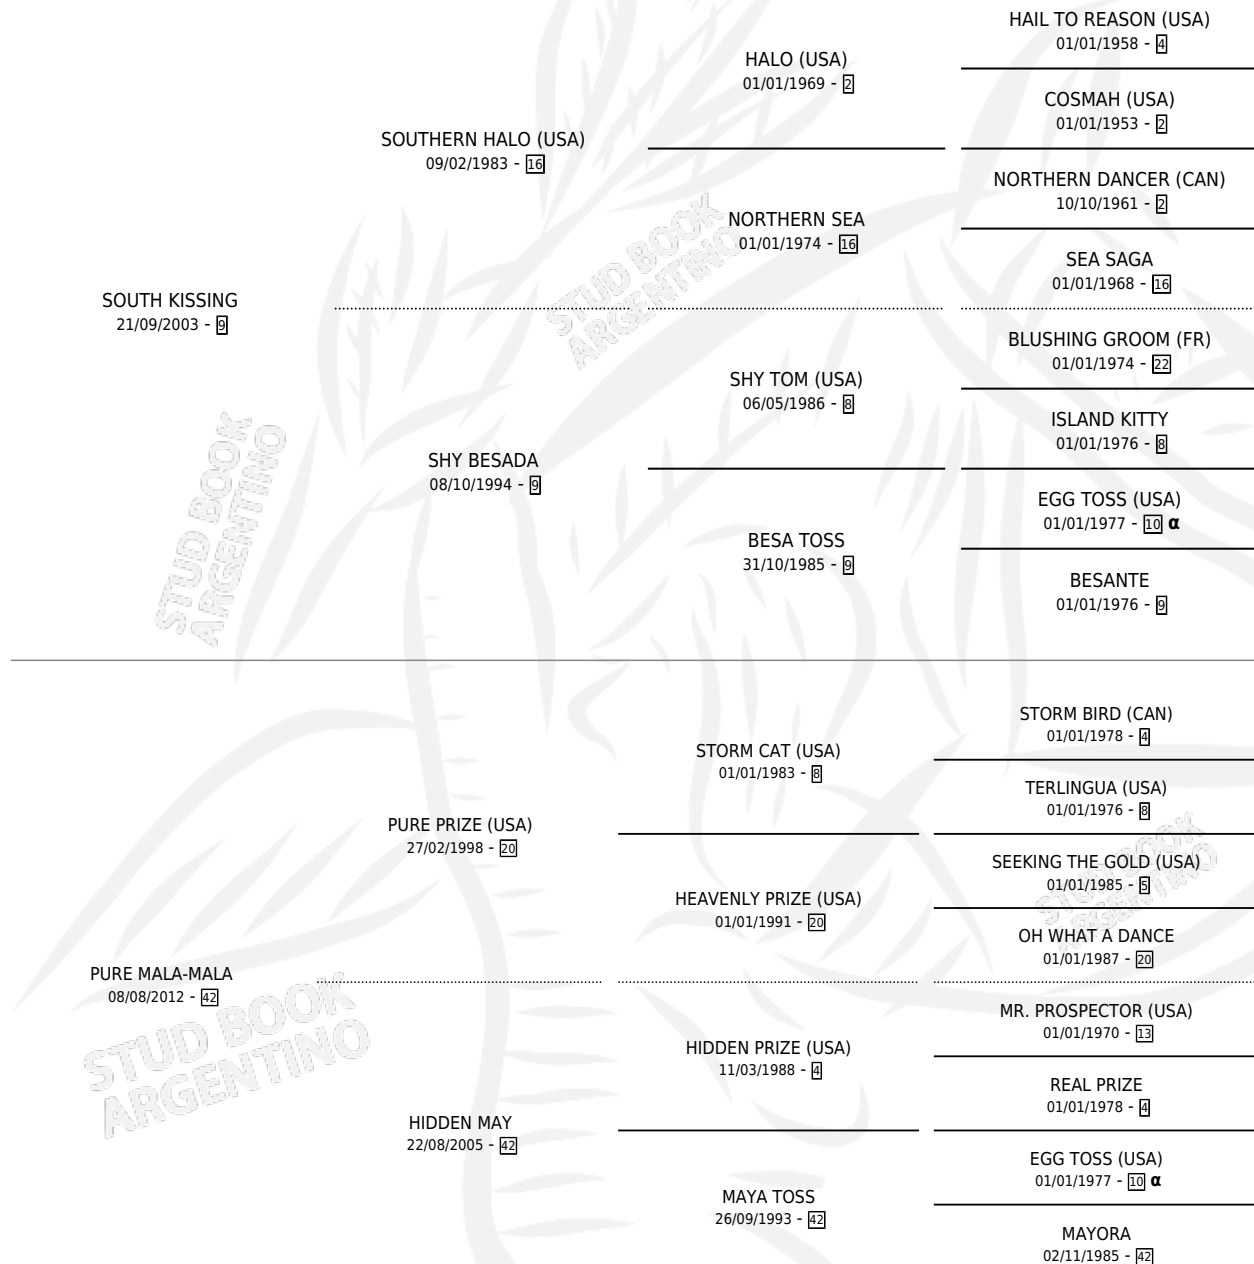

MALO TU

por **SOUTH KISSING** y **PURE MALA-MALA** por **PURE PRIZE**
(USA)

Argentina · Macho · Alazan · SP · 11/10/2020
Familia 42 · Volumen 44

ESTADO

TIPIFICACIÓN SANGUÍNEA	X
TIPIFICACIÓN POR ADN	✓
PASAPORTE	✓
IDENTIFICACIÓN POR MICROCHIP	✓
REPRODUCTOR	X

Lugar de nacimiento: El Calden
Criador: El Calden

PEDIGREE

INBREEDING : α