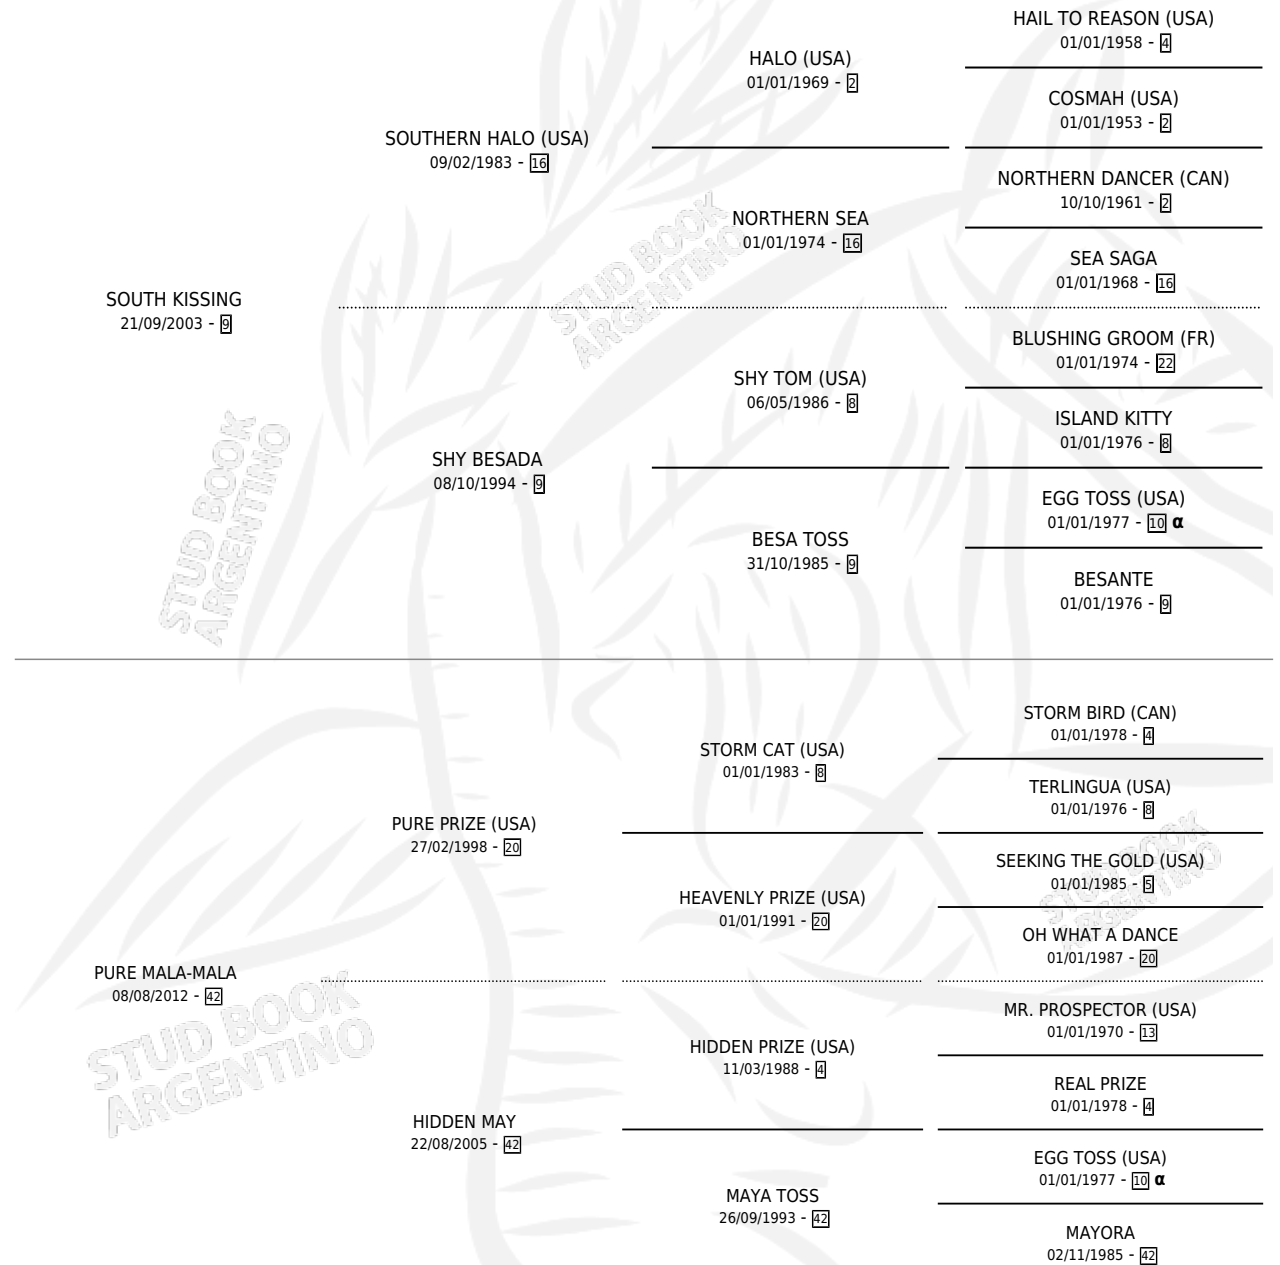

MALO TU

por **SOUTH KISSING** y **PURE MALA-MALA** por **PURE PRIZE**
(USA)

Argentina · Macho · Alazan · SP · 11/10/2020
Familia 42 · Volumen 44

ESTADO

TIPIFICACIÓN SANGUÍNEA	X
TIPIFICACIÓN POR ADN	✓
PASAPORTE	✓
IDENTIFICACIÓN POR MICROCHIP	✓
REPRODUCTOR	X

Lugar de nacimiento: El Calden
Criador: El Calden

PEDIGREE

INBREEDING : α