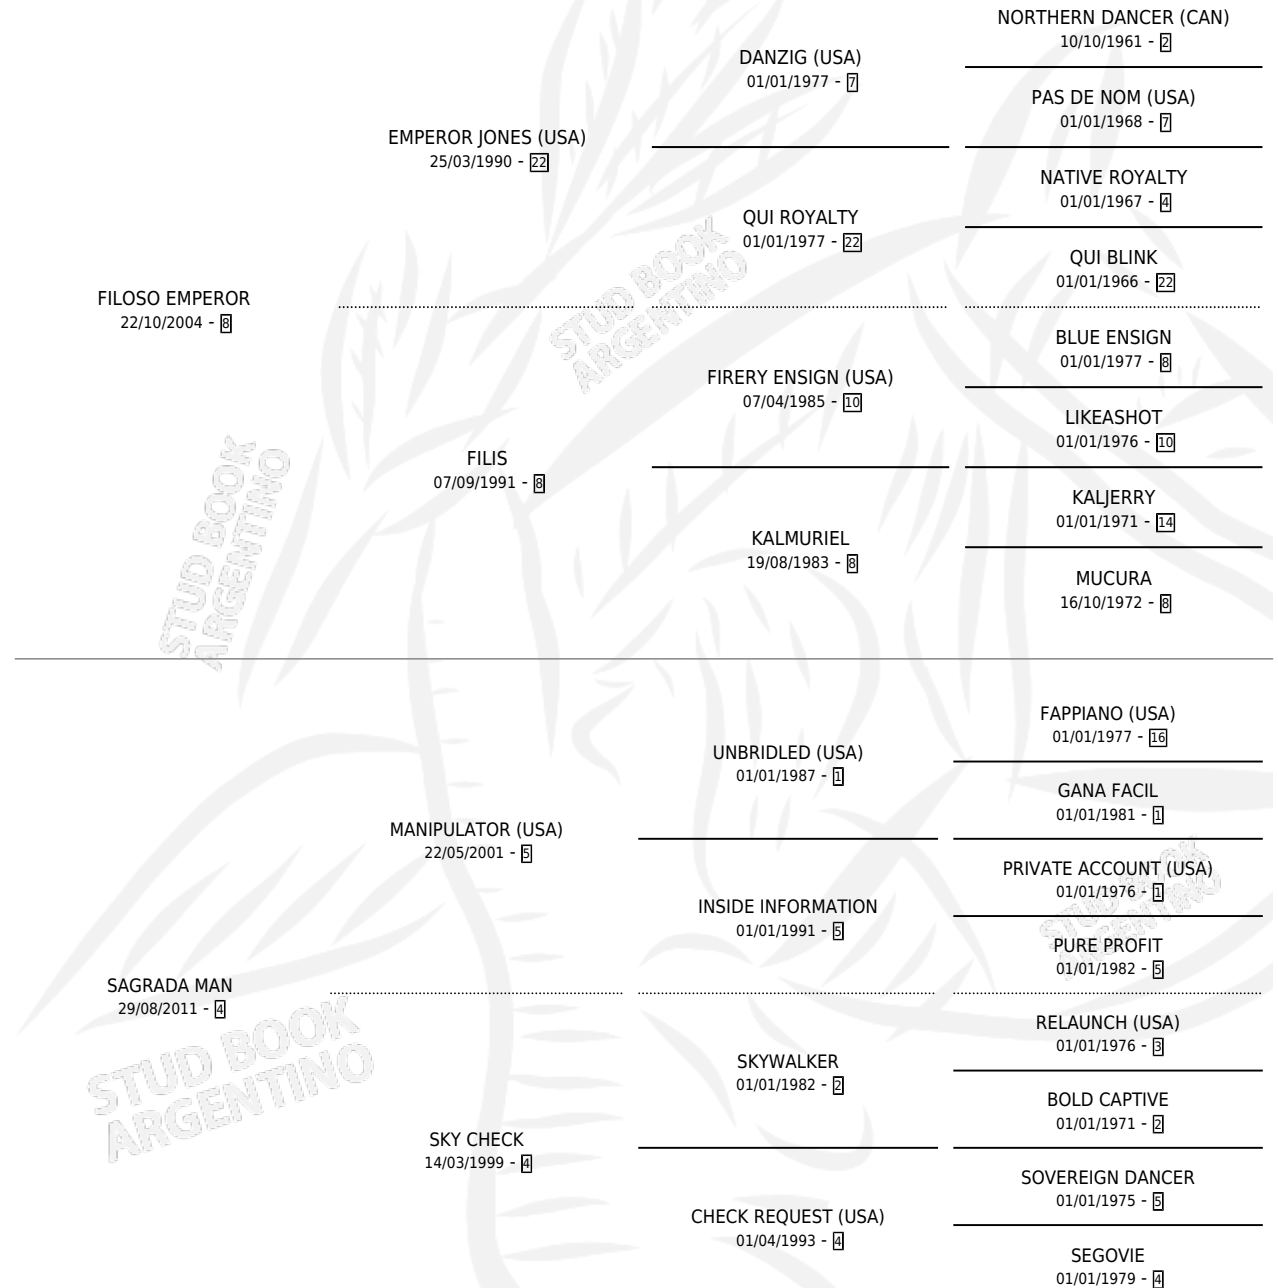

SAGRADA FIL

por **FILOSO EMPEROR** y **SAGRADA MAN** por **MANIPULATOR (USA)**

Argentina · Hembra · Zaino · SP · 01/07/2020
Familia 4-j · Volumen 44

ESTADO

TIPIFICACIÓN SANGUÍNEA	X
TIPIFICACIÓN POR ADN	✓
PASAPORTE	✓
IDENTIFICACIÓN POR MICROCHIP	✓
REPRODUCTOR	X

Lugar de nacimiento: Los Desagues

Criador: Los Desagues

PEDIGREE