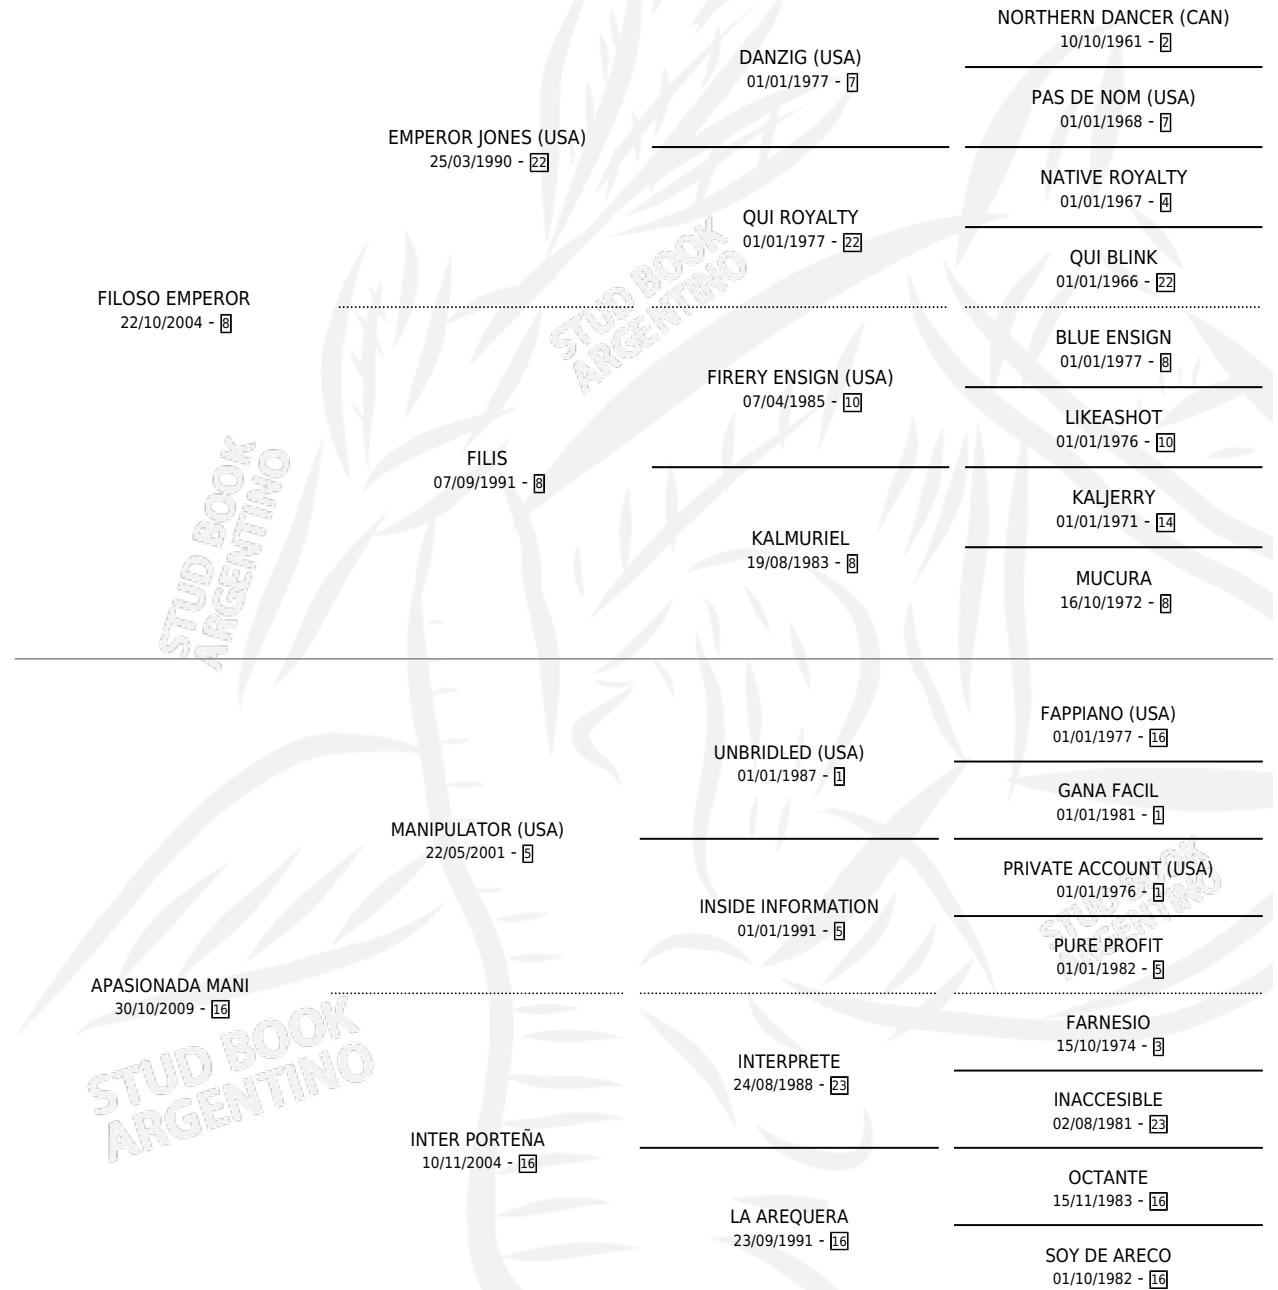

SER APASIONADA

por **FILOSO EMPEROR** y **APASIONADA MANI** por **MANIPULATOR (USA)**

Argentina · Hembra · Zaino · SP · 09/07/2020
Familia 16-e · Volumen 44

ESTADO

TIPIFICACIÓN SANGUÍNEA	X
TIPIFICACIÓN POR ADN	✓
PASAPORTE	✓
IDENTIFICACIÓN POR MICROCHIP	✓
REPRODUCTOR	X

Lugar de nacimiento: Los Desagues

Criador: Los Desagues

PEDIGREE

SER APASIONADA

Datos oficiales del Stud Book Argentino

Documento generado el 11/06/2026

studbook.org.ar