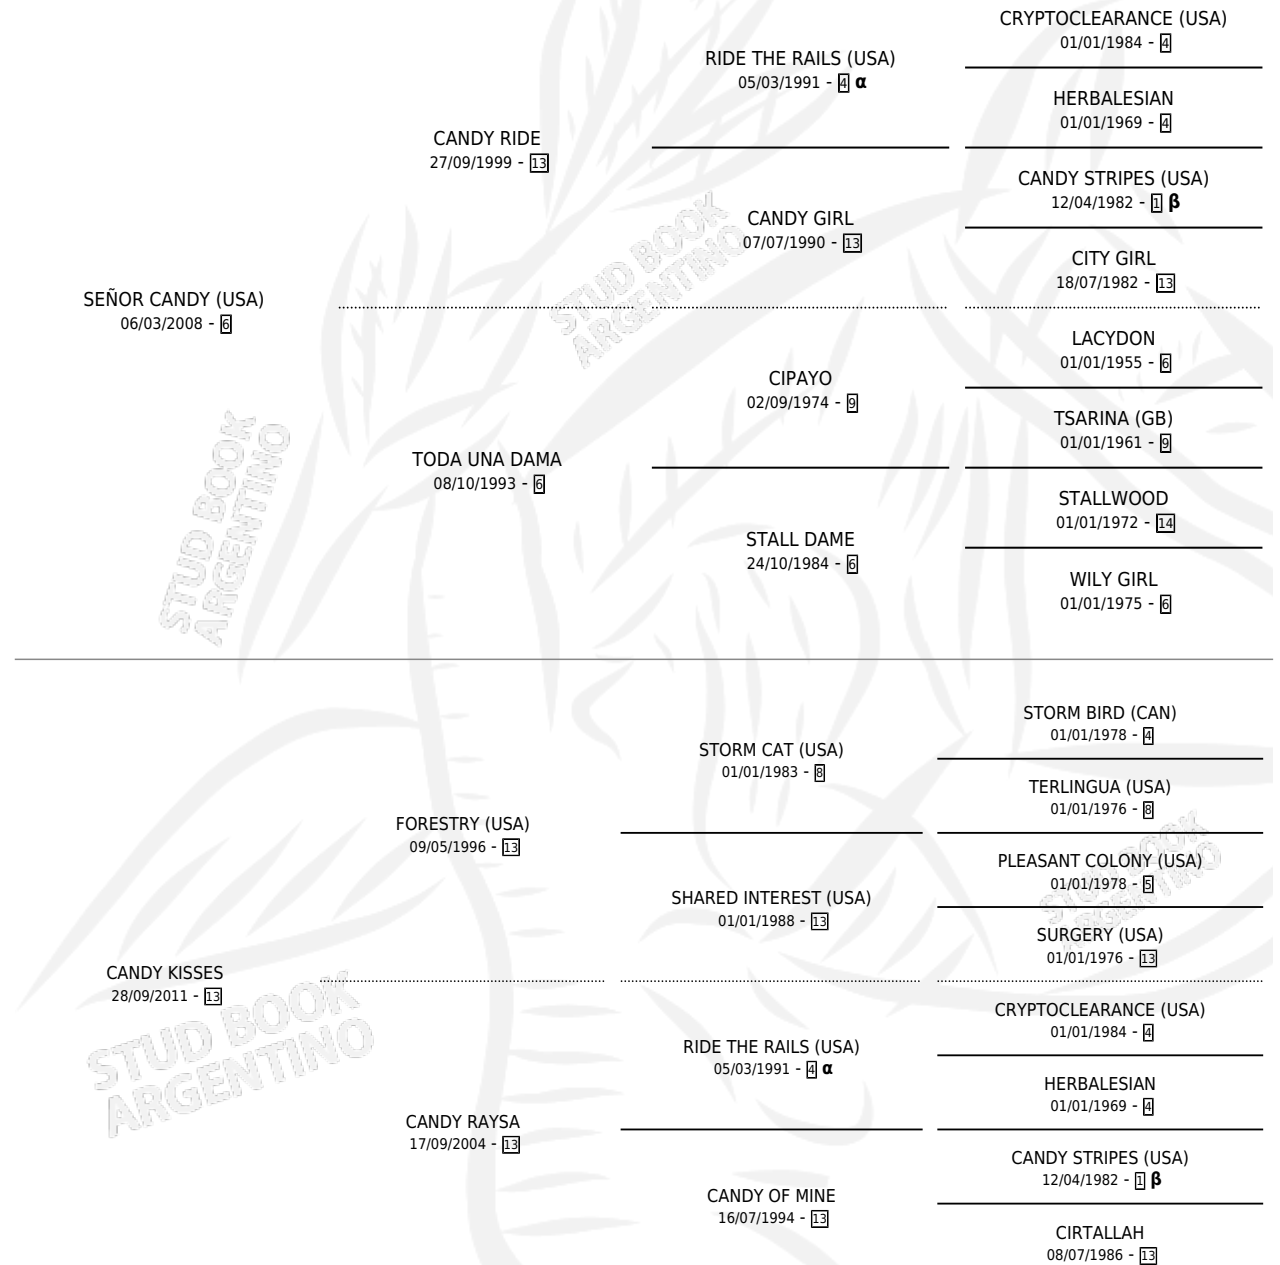

# CANDYDREAM

por SEÑOR CANDY (USA) y CANDY KISSES por FORESTRY (USA)

Argentina · Macho · Alazan · SP · 07/09/2020  
Familia 13-c · Volumen 44

## ESTADO

TIPIFICACIÓN SANGUÍNEA	X
TIPIFICACIÓN POR ADN	✓
PASAPORTE	✓
IDENTIFICACIÓN POR MICROCHIP	✓
REPRODUCTOR	X

**Lugar de nacimiento:** La Leyenda De Areco  
**Criador:** La Leyenda De Areco

## PEDIGREE

INBREEDING :  $\alpha, \beta$