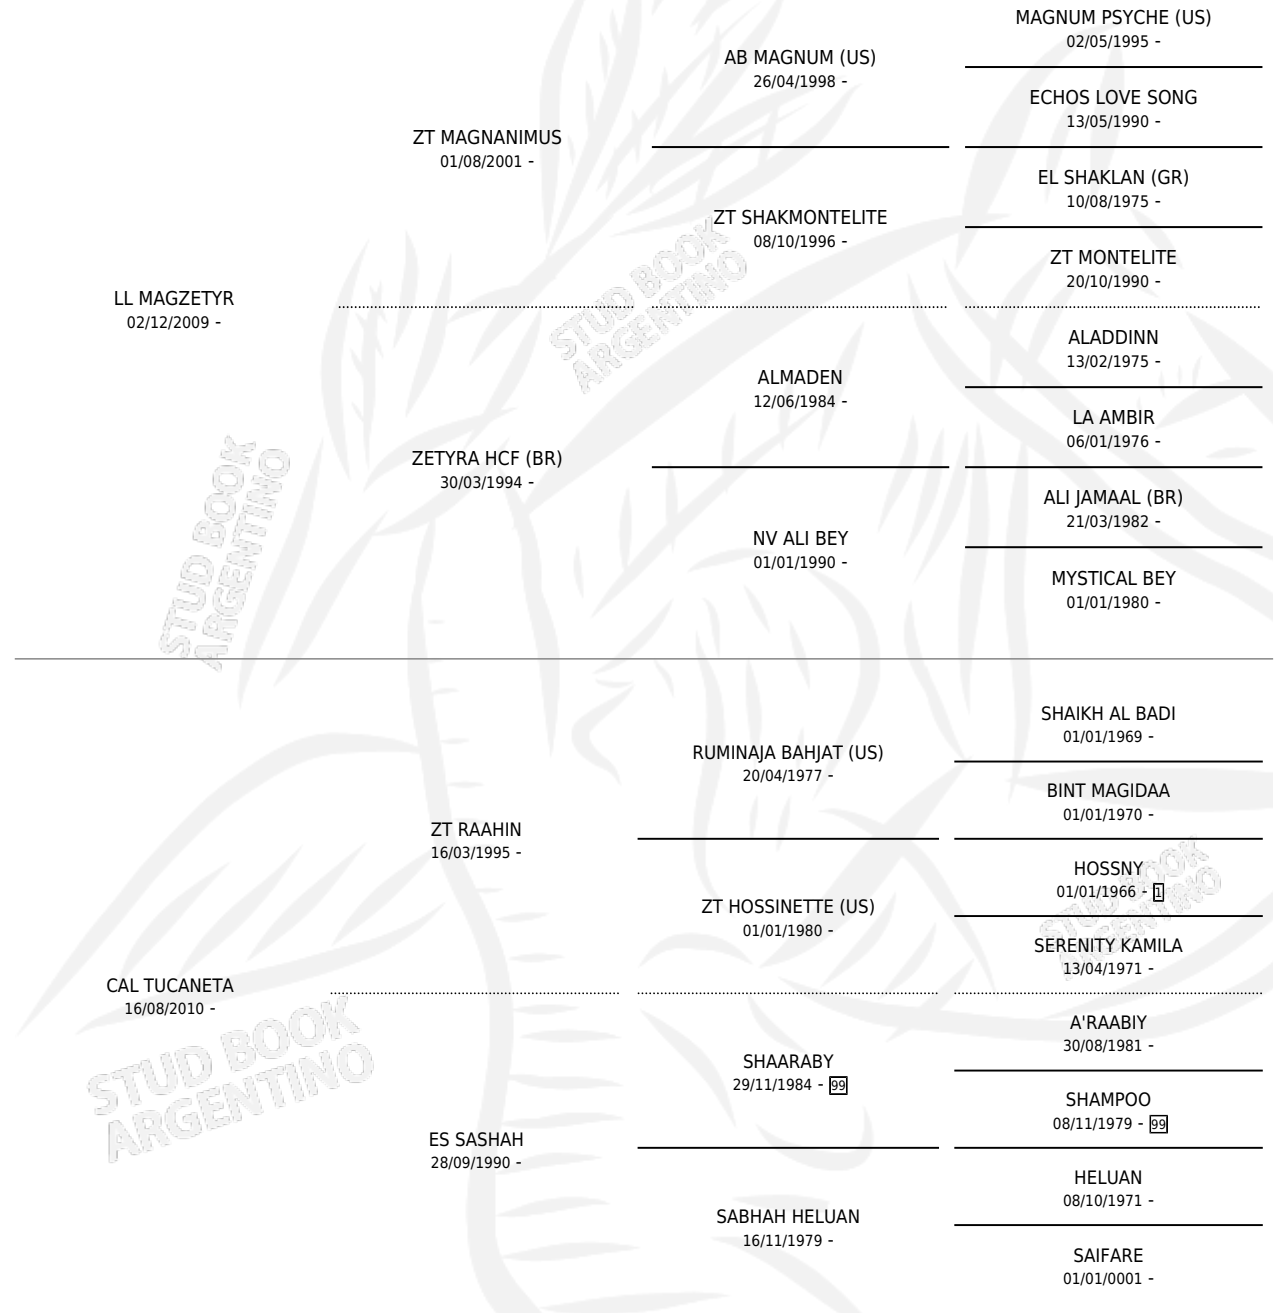

CAL LOTO

por LL MAGZETYR y CAL TUCANETA por ZT RAAHIN

Argentina · Hembra · Zaino · AP · 25/11/2020
Familia · Volumen 44

ESTADO

TIPIFICACIÓN SANGUÍNEA	X
TIPIFICACIÓN POR ADN	✓
PASAPORTE	X
IDENTIFICACIÓN POR MICROCHIP	✓
REPRODUCTOR	X

Lugar de nacimiento: Cal Ramon

Criador: Serra Patricia

PEDIGREE

CAL LOTO

Datos oficiales del Stud Book Argentino

Documento generado el 10/05/2026

studbook.org.ar