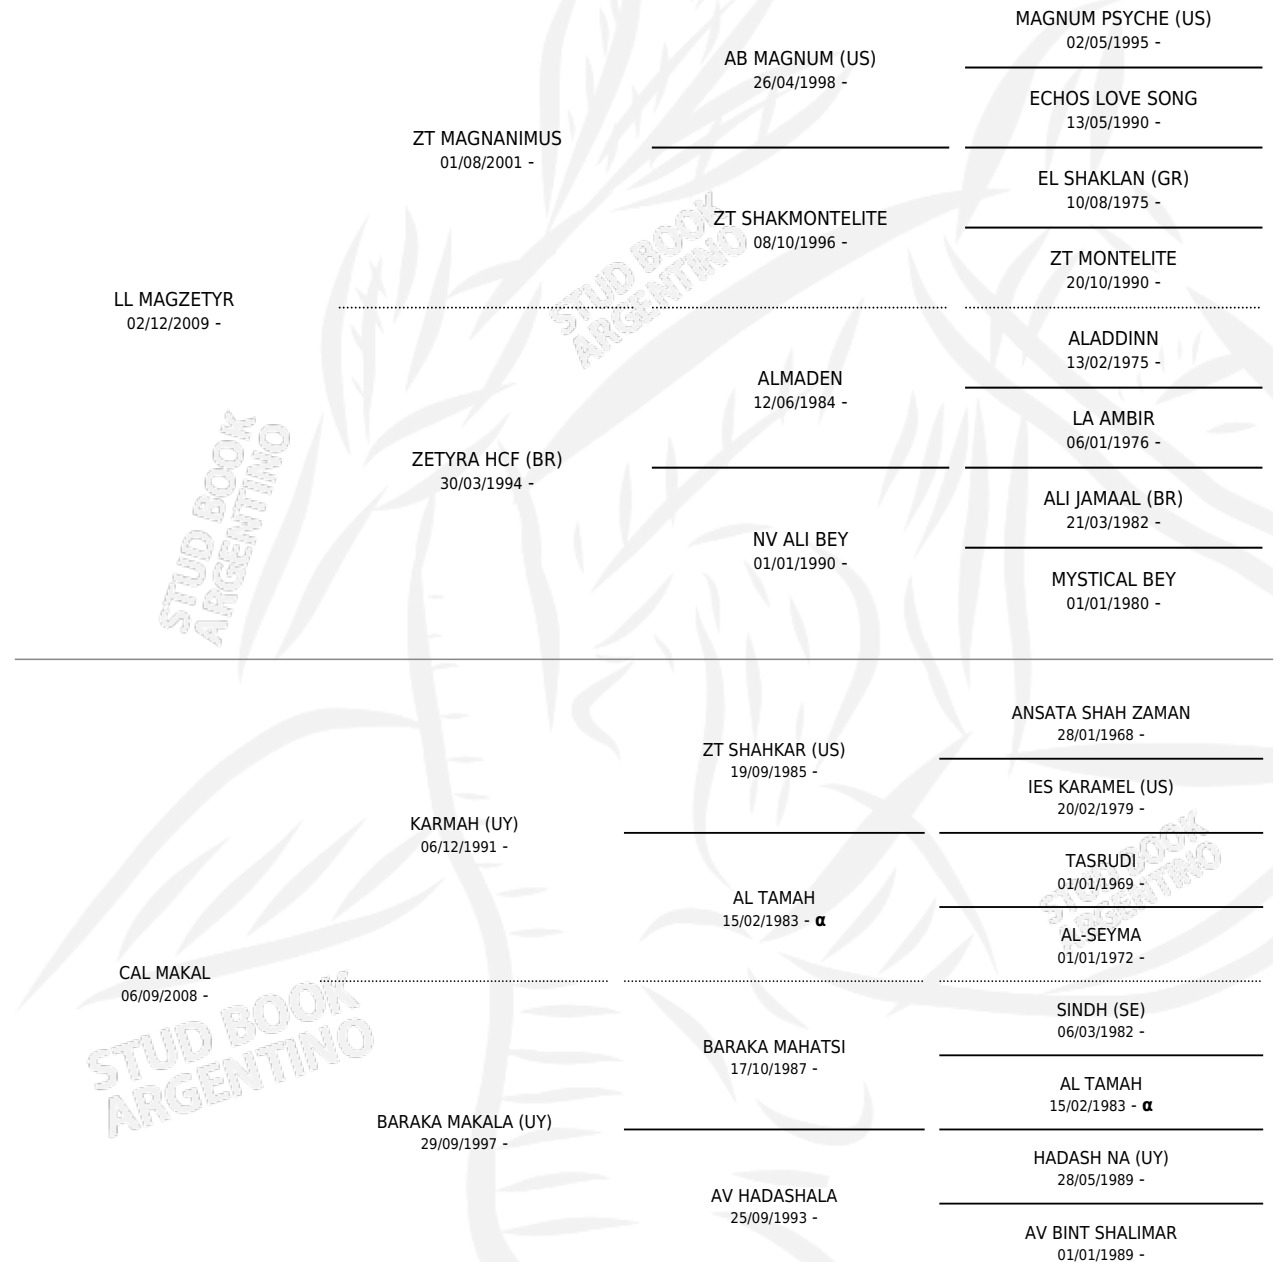

## ESTADO

TIPIFICACIÓN SANGUÍNEA	X
TIPIFICACIÓN POR ADN	X
PASAPORTE	X
IDENTIFICACIÓN POR MICROCHIP	X
REPRODUCTOR	X

**Lugar de nacimiento:** Cal Ramon

**Criador:** Serra Patricia

## PEDIGREE

INBREEDING : α