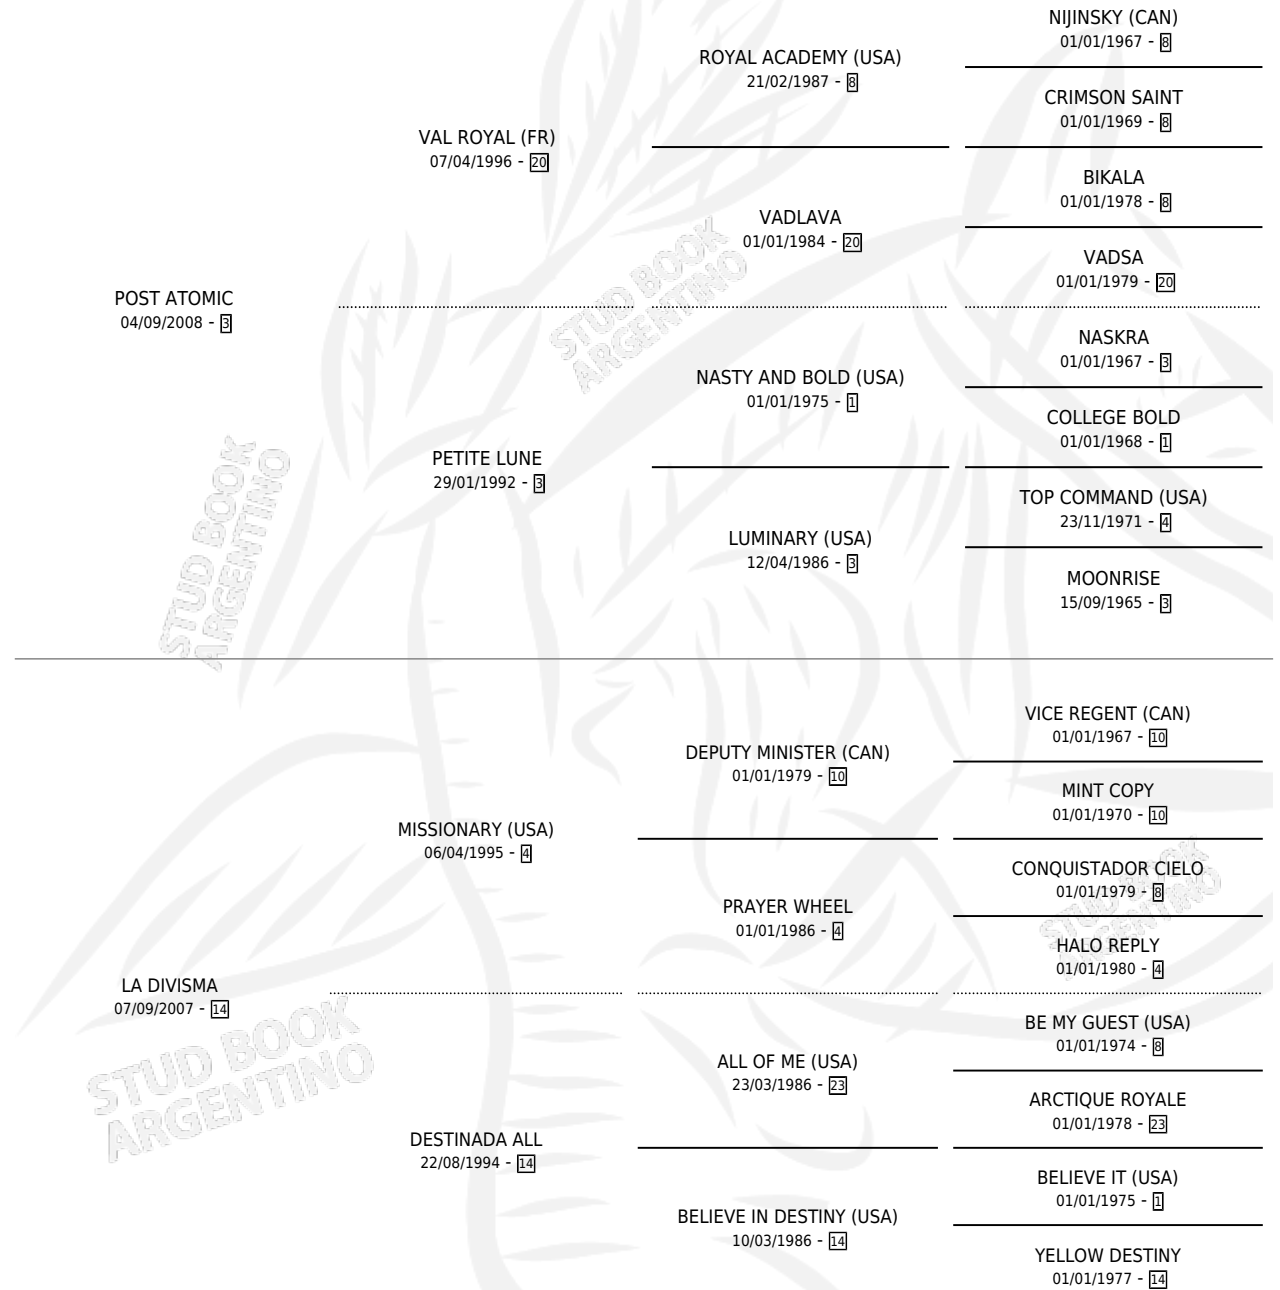

DIVA ATOMICA

por POST ATOMIC y LA DIVISMA por MISSIONARY (USA)

Argentina · Hembra · Zaino · SP · 15/11/2020
Familia 14-a · Volumen 44

ESTADO

TIPIFICACIÓN SANGUÍNEA	X
TIPIFICACIÓN POR ADN	✓
PASAPORTE	X
IDENTIFICACIÓN POR MICROCHIP	✓
REPRODUCTOR	X

Lugar de nacimiento: La Virginia

Criador: Las Camelias

PEDIGREE

DIVA ATOMICA

Datos oficiales del Stud Book Argentino

Documento generado el 26/04/2026

studbook.org.ar