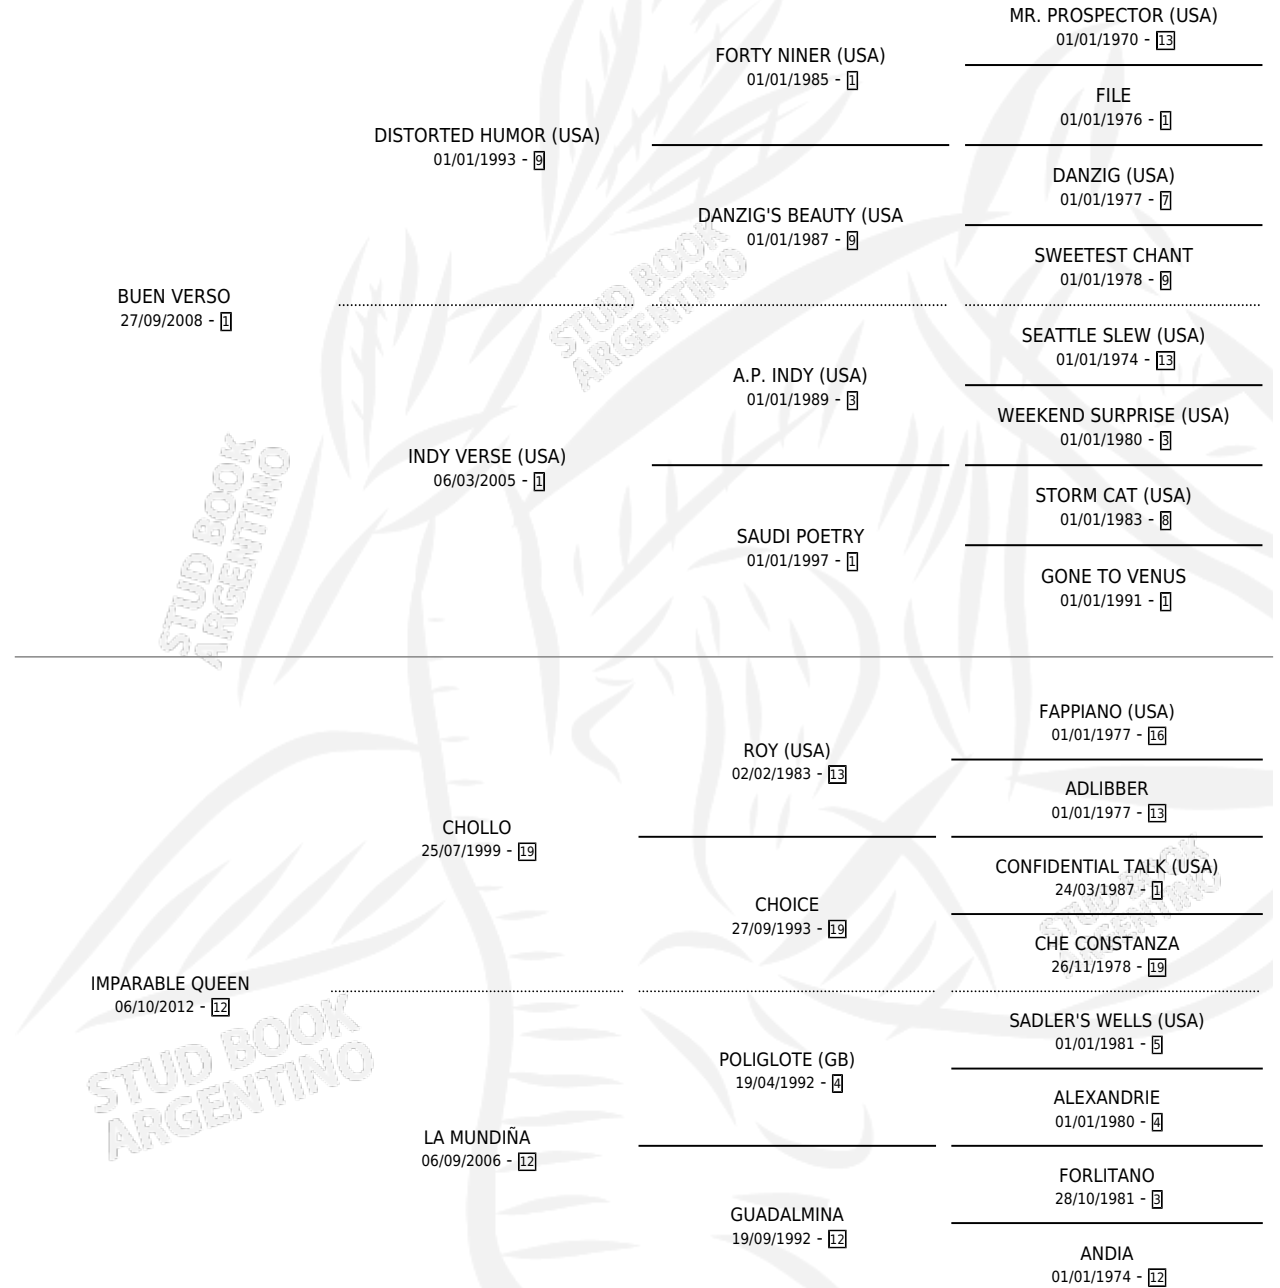

BUEN STREAMING

por BUEN VERSO y IMPARABLE QUEEN por CHOLLO

Argentina · Macho · Alazan · SP · 04/11/2020
Familia 12-d · Volumen 44

ESTADO

TIPIFICACIÓN SANGUÍNEA	X
TIPIFICACIÓN POR ADN	✓
PASAPORTE	✓
IDENTIFICACIÓN POR MICROCHIP	✓
REPRODUCTOR	X

Lugar de nacimiento: El Yatay
Criador: Rodriguez Luis Angel

PEDIGREE

CAMPAÑA

Solo carreras oficiales de Argentina

POR EDAD

EDAD	CC	1°	2°	3°	4°	5°	NP	CLC	CLG	CLCG1	CLGG1	IMPORTE	GANANCIA / CC
4 AÑOS	3	0	0	0	0	0	3	0	0	0	0	\$179,000	\$59,667
5 AÑOS	6	0	0	0	0	2	4	0	0	0	0	\$333,200	\$55,533
TOTALES	9	0	0	0	0	2	7	0	0	0	0	\$512,200	\$56,911
%		0.0%	0.0%	0.0%	0.0%	22.2%	77.8%	0.0%	0.0%	0.0%	0.0%		