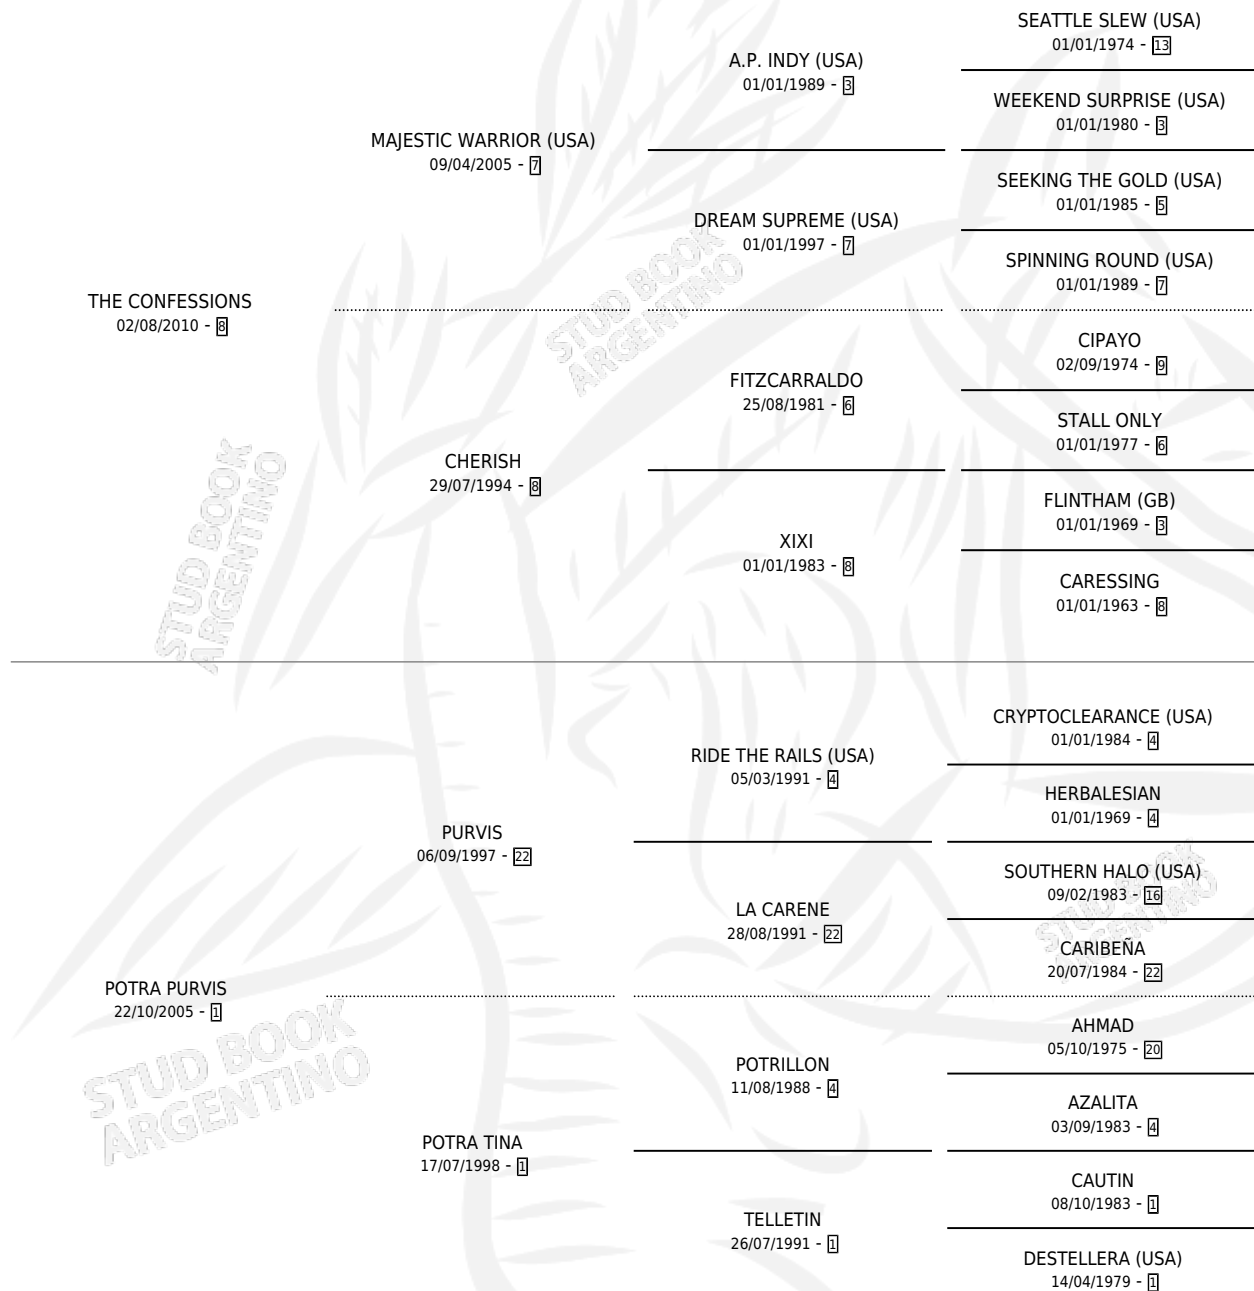

MAQUIN RUSH

por THE CONFESSIONS y POTRA PURVIS por PURVIS

Argentina · Macho · Zaino · SP · 15/10/2020
Familia 1-I · Volumen 44

ESTADO

TIPIFICACIÓN SANGUÍNEA	X
TIPIFICACIÓN POR ADN	✓
PASAPORTE	X
IDENTIFICACIÓN POR MICROCHIP	✓
REPRODUCTOR	X

Lugar de nacimiento: Gui-ro-ve

Criador: Gui-ro-ve

PEDIGREE

MAQUIN RUSH

Datos oficiales del Stud Book Argentino

Documento generado el 09/05/2026

studbook.org.ar