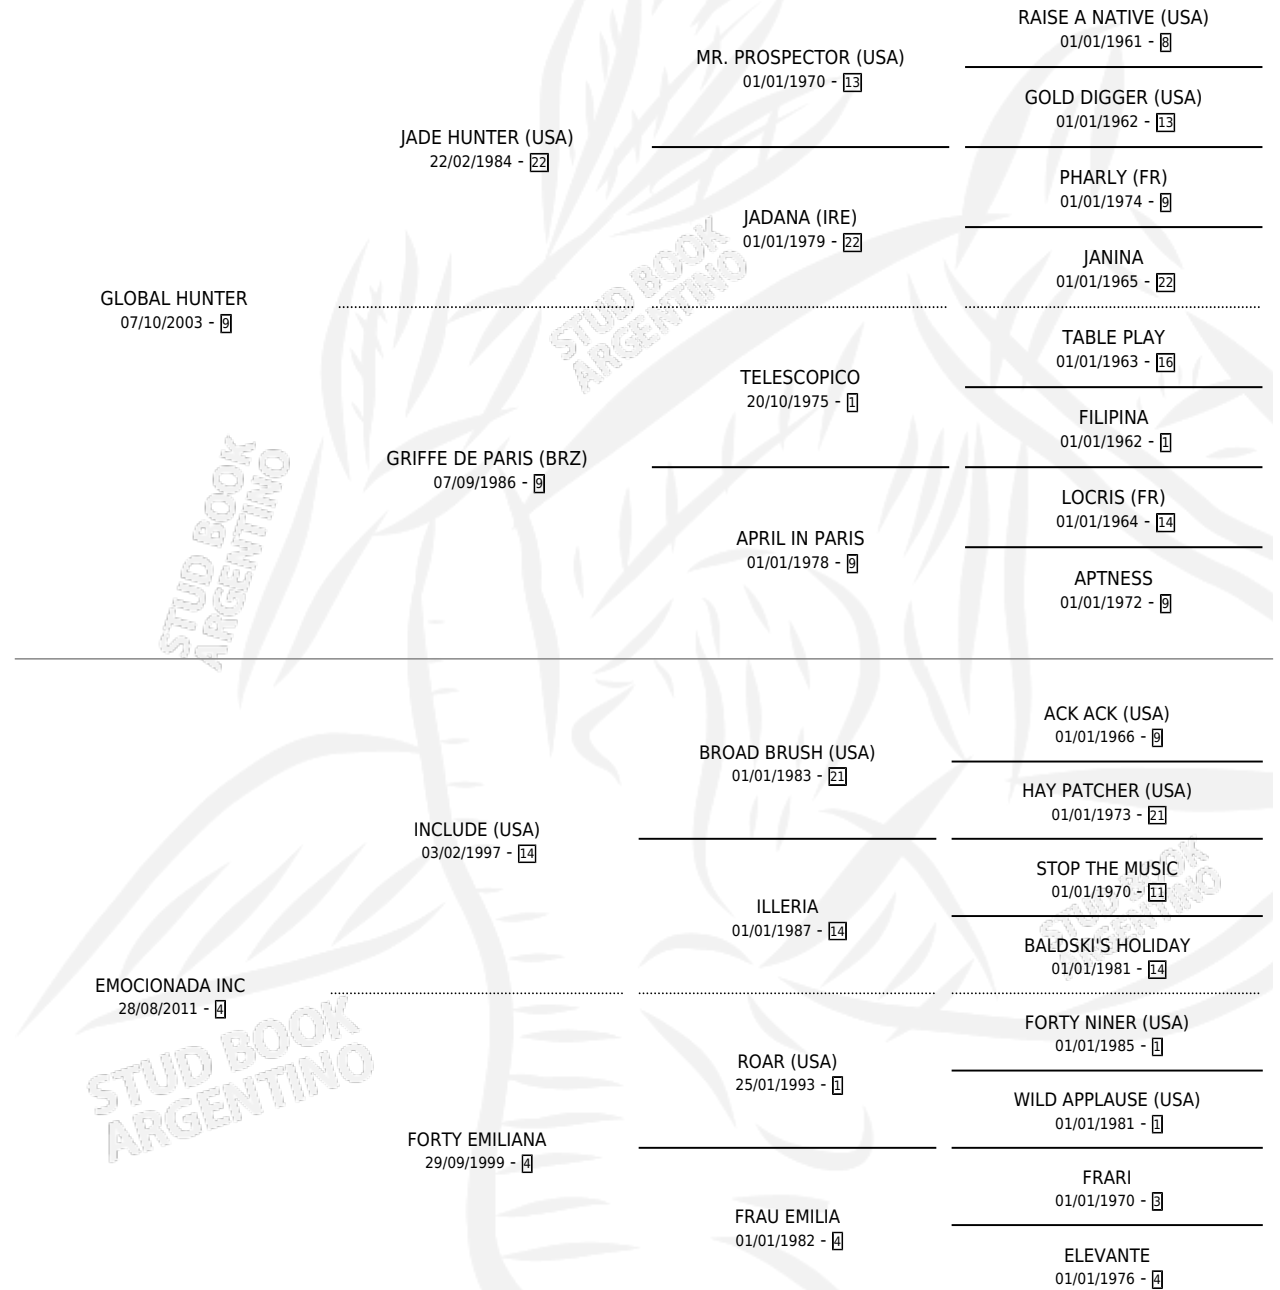

MUY EMOCIONADA

por GLOBAL HUNTER y EMOCIONADA INC por INCLUDE (USA)

Argentina · Hembra · Zaino Colorado · SP · 25/08/2020
Familia 4-k · Volumen 44

ESTADO

TIPIFICACIÓN SANGUÍNEA	X
TIPIFICACIÓN POR ADN	✓
PASAPORTE	✓
IDENTIFICACIÓN POR MICROCHIP	✓
REPRODUCTOR	X

Lugar de nacimiento: Pueblo Viejo

Criador: Trucco Juan Jose

PEDIGREE

CAMPAÑA

Solo carreras oficiales de Argentina

POR EDAD

EDAD	CC	1°	2°	3°	4°	5°	NP	CLC	CLG	CLCG1	CLGG1	IMPORTE	GANANCIA / CC
3 AÑOS	5	0	0	0	0	1	4	0	0	0	0	\$116,500	\$23,300
TOTALES	5	0	0	0	0	1	4	0	0	0	0	\$116,500	\$23,300
%		0.0%	0.0%	0.0%	0.0%	20.0%	80.0%	0.0%	0.0%	0.0%	0.0%		