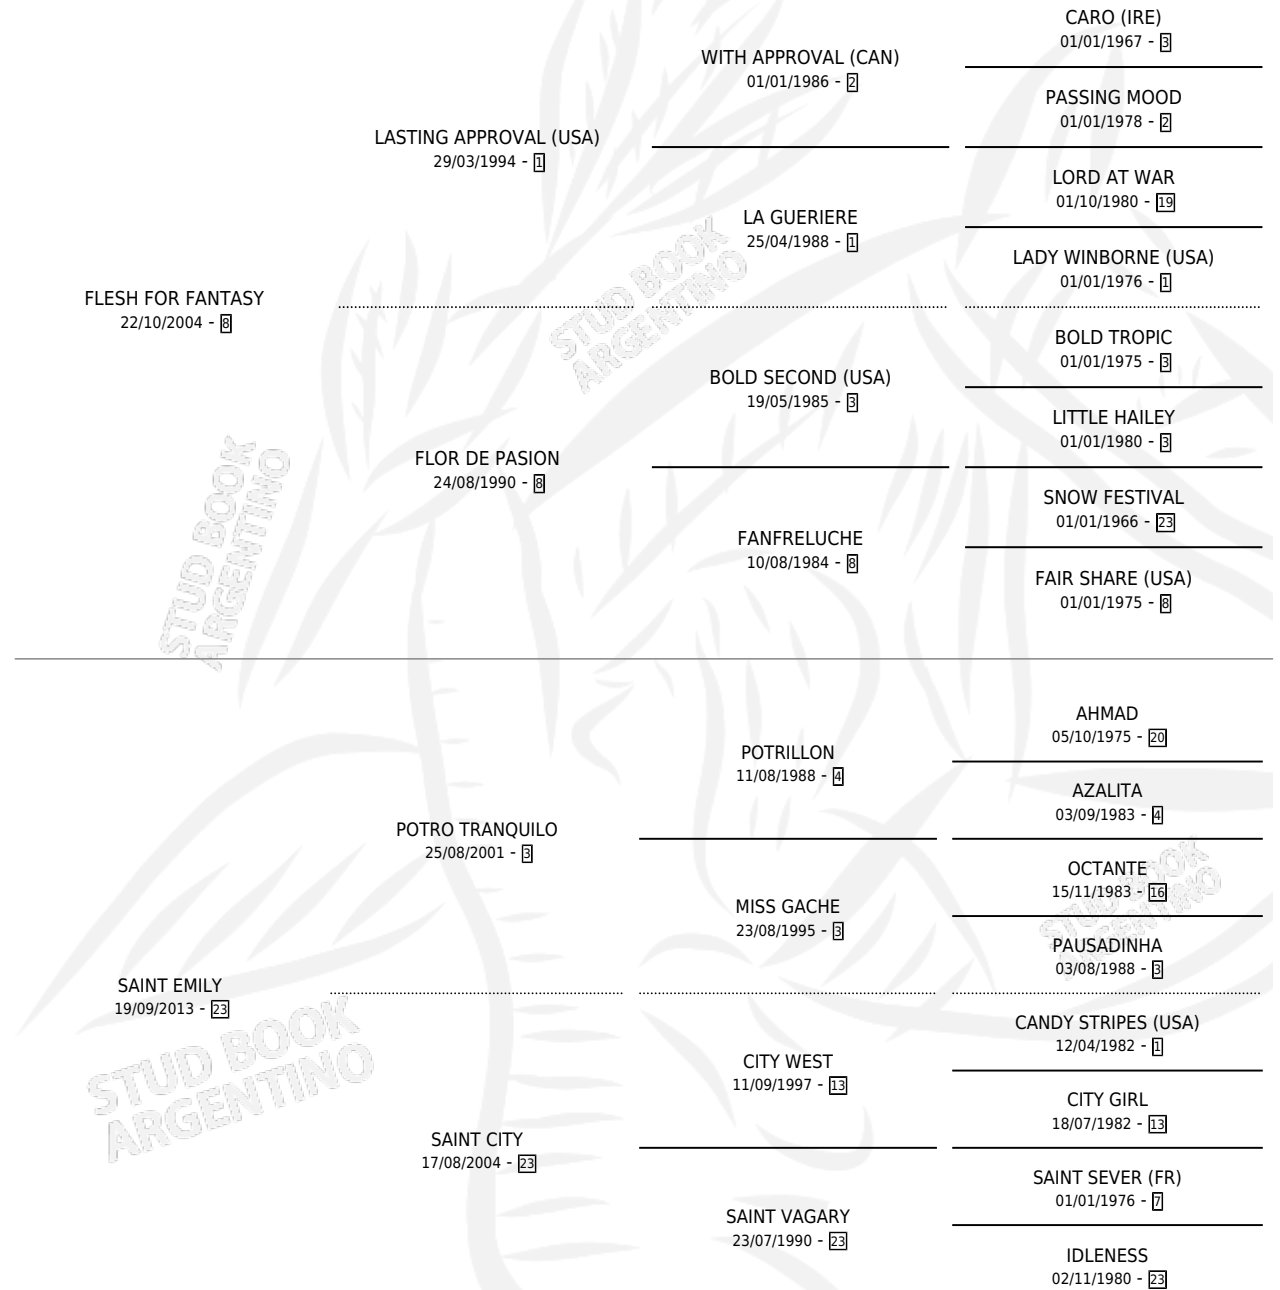

POTRA DIABLA

por **FLESH FOR FANTASY** y **SAINT EMILY** por **POTRO TRANQUILO**

Argentina · Hembra · Zaino · SP · 27/10/2020
Familia 23-a · Volumen 44

ESTADO

TIPIFICACIÓN SANGUÍNEA	X
TIPIFICACIÓN POR ADN	X
PASAPORTE	X
IDENTIFICACIÓN POR MICROCHIP	X
REPRODUCTOR	X

Lugar de nacimiento: San Francisco Chico

Criador: Speranza Osvaldo Angel y Gomez Marcos

PEDIGREE

POTRA DIABLA

Datos oficiales del Stud Book Argentino

Documento generado el 12/05/2026

studbook.org.ar