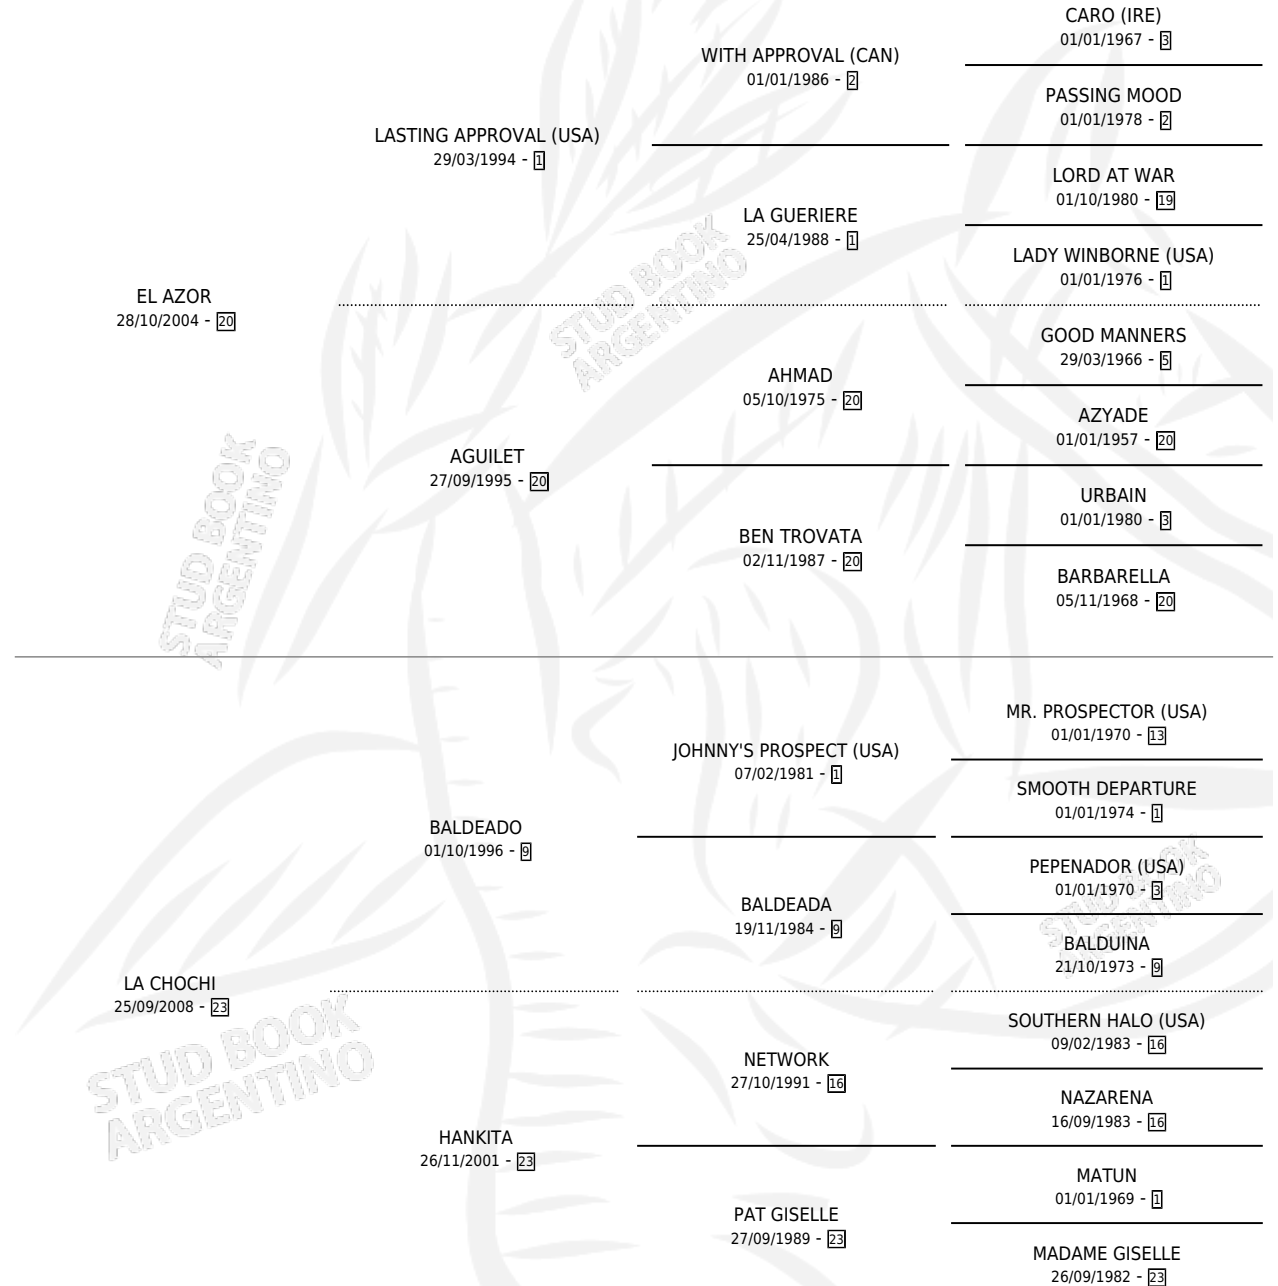

DON CARIÑO

por EL AZOR y LA CHOCHI por BALDEADO

Argentina · Macho · Tordillo · SP · 30/10/2020
Familia 23-a · Volumen 44

ESTADO

TIPIFICACIÓN SANGUÍNEA	X
TIPIFICACIÓN POR ADN	X
PASAPORTE	X
IDENTIFICACIÓN POR MICROCHIP	✓
REPRODUCTOR	X

Lugar de nacimiento: Don Goyo

Criador: Forgues Luis Gustavo

PEDIGREE

DON CARIÑO

Datos oficiales del Stud Book Argentino

Documento generado el 12/05/2026

studbook.org.ar