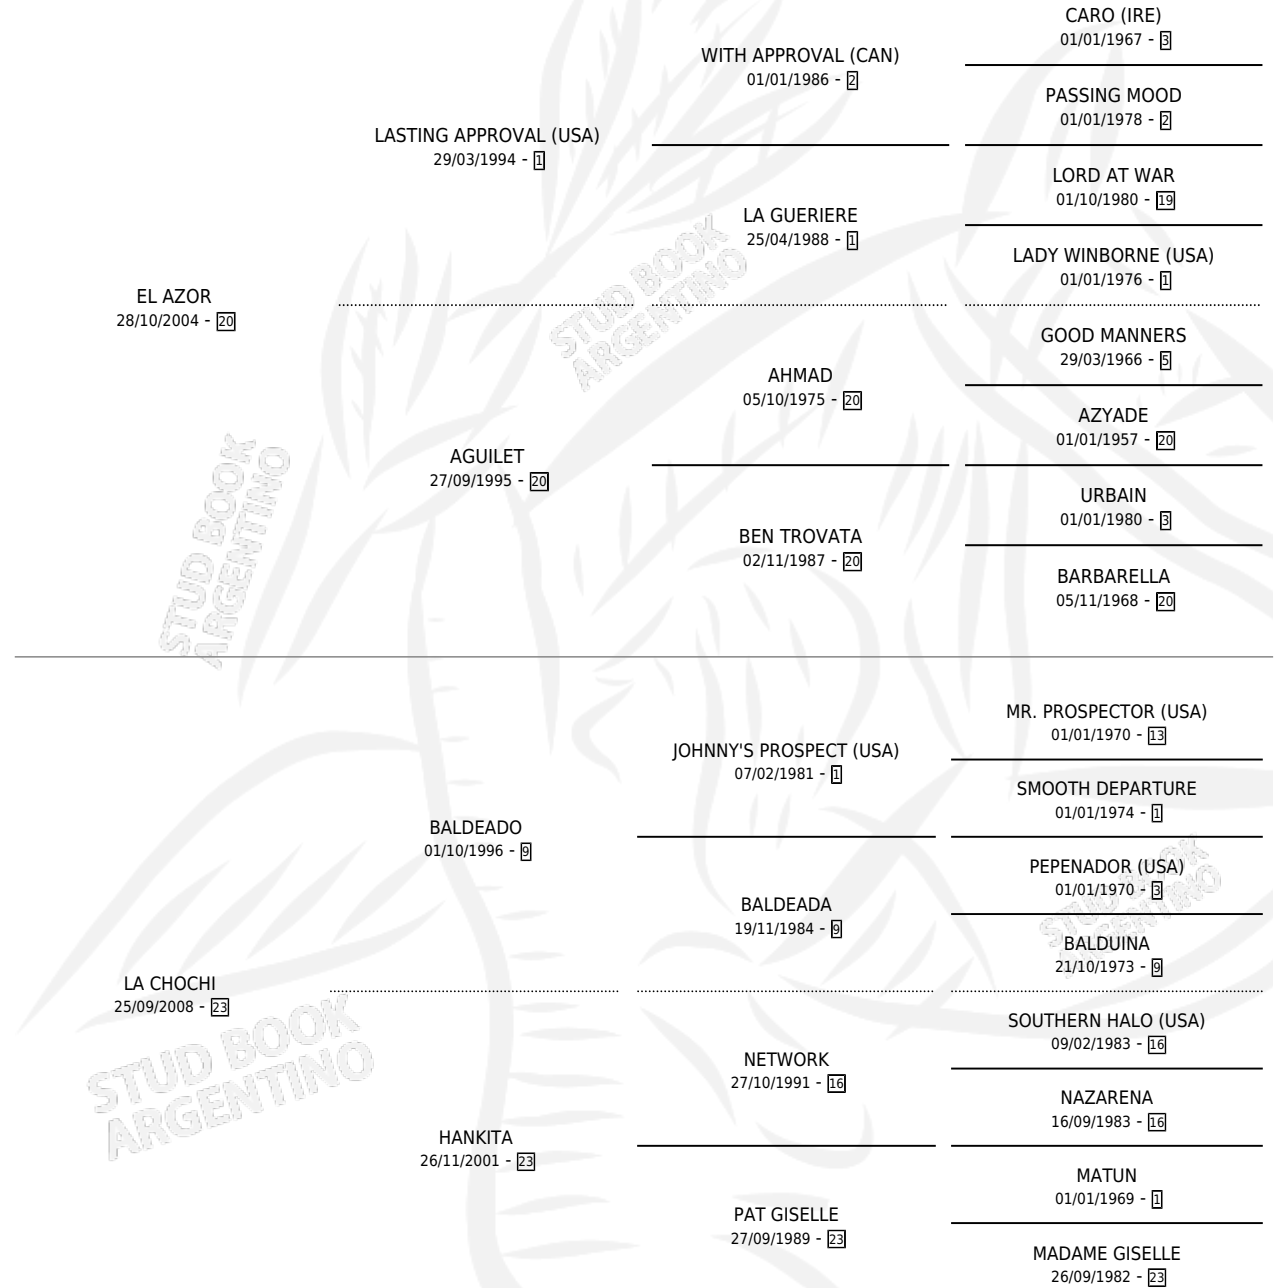

DON CARIÑO

por EL AZOR y LA CHOCHI por BALDEADO

Argentina · Macho · Tordillo · SP · 30/10/2020
Familia 23-a · Volumen 44

ESTADO

TIPIFICACIÓN SANGUÍNEA	X
TIPIFICACIÓN POR ADN	X
PASAPORTE	X
IDENTIFICACIÓN POR MICROCHIP	✓
REPRODUCTOR	X

Lugar de nacimiento: Don Goyo

Criador: Forgues Luis Gustavo

PEDIGREE

DON CARIÑO

Datos oficiales del Stud Book Argentino

Documento generado el 14/05/2026

studbook.org.ar