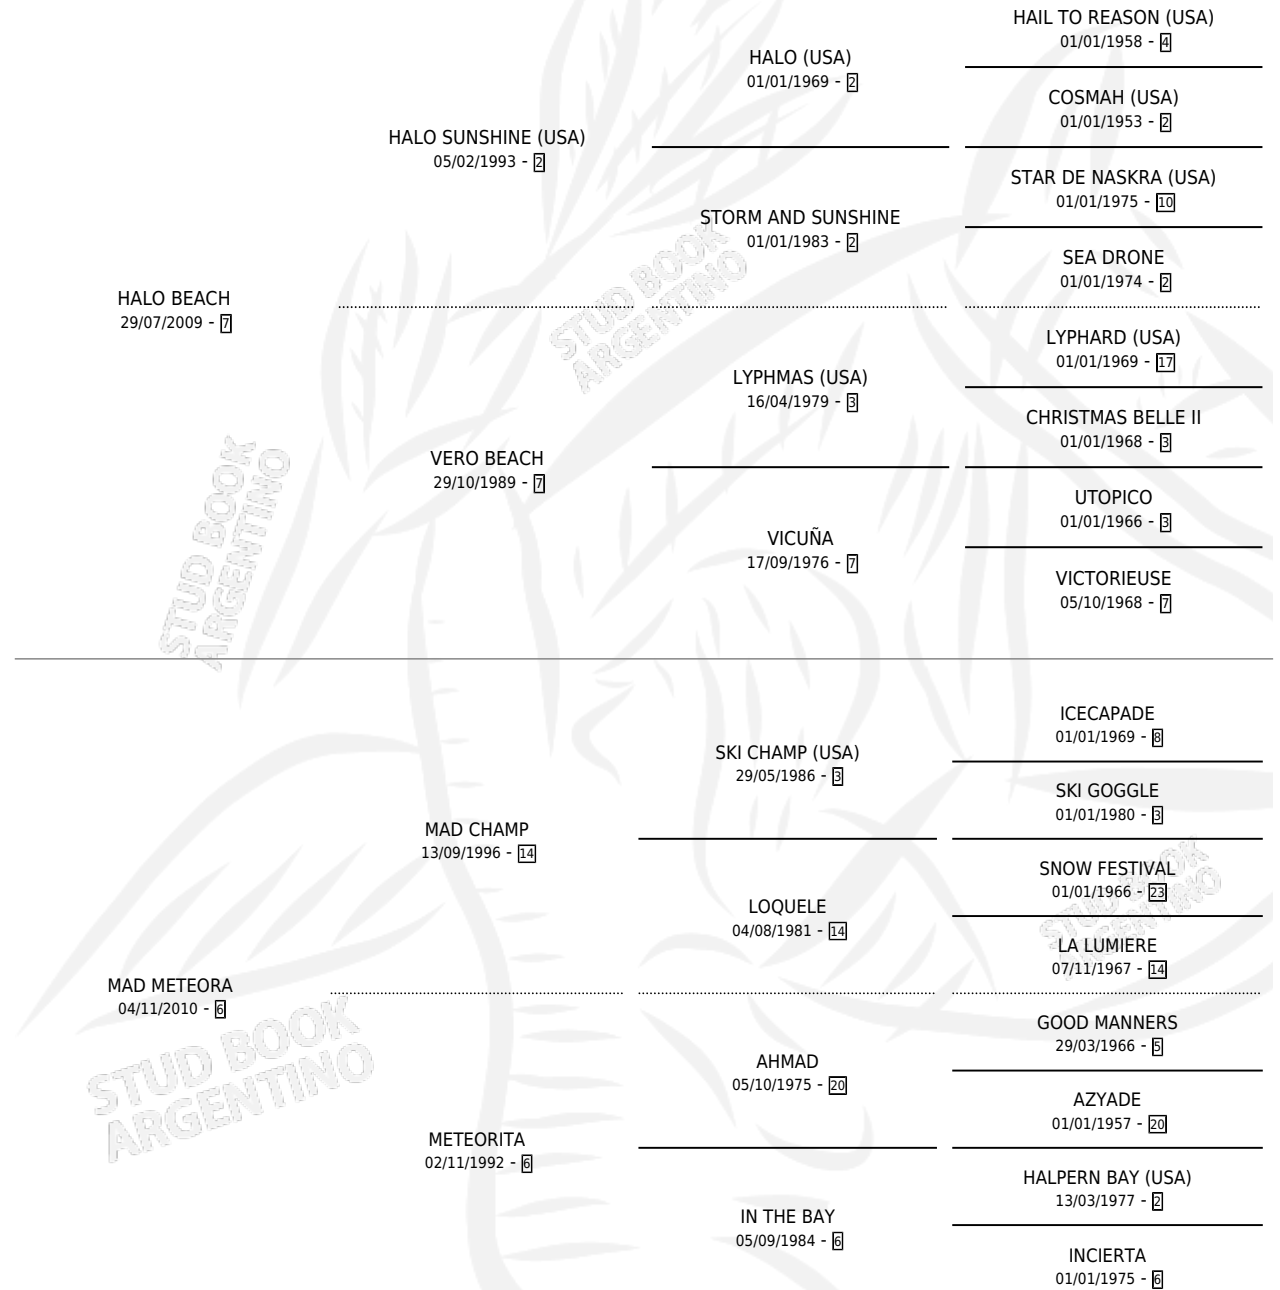

MAD LEONA

por HALO BEACH y MAD METEORA por MAD CHAMP

Argentina · Hembra · Tordillo · SP · 06/11/2020
Familia 6-d · Volumen 44

ESTADO

TIPIFICACIÓN SANGUÍNEA	X
TIPIFICACIÓN POR ADN	✓
PASAPORTE	✓
IDENTIFICACIÓN POR MICROCHIP	✓
REPRODUCTOR	X

Lugar de nacimiento: El Yacare
Criador: Grioli Claudio Norman

PEDIGREE

CAMPAÑA

Solo carreras oficiales de Argentina

POR EDAD

EDAD	CC	1°	2°	3°	4°	5°	NP	CLC	CLG	CLCG1	CLGG1	IMPORTE	GANANCIA / CC
3 AÑOS	8	0	0	0	0	0	8	0	0	0	0	\$63,000	\$7,875
TOTALES	8	0	0	0	0	0	8	0	0	0	0	\$63,000	\$7,875
%		0.0%	0.0%	0.0%	0.0%	0.0%	100%	0.0%	0.0%	0.0%	0.0%		