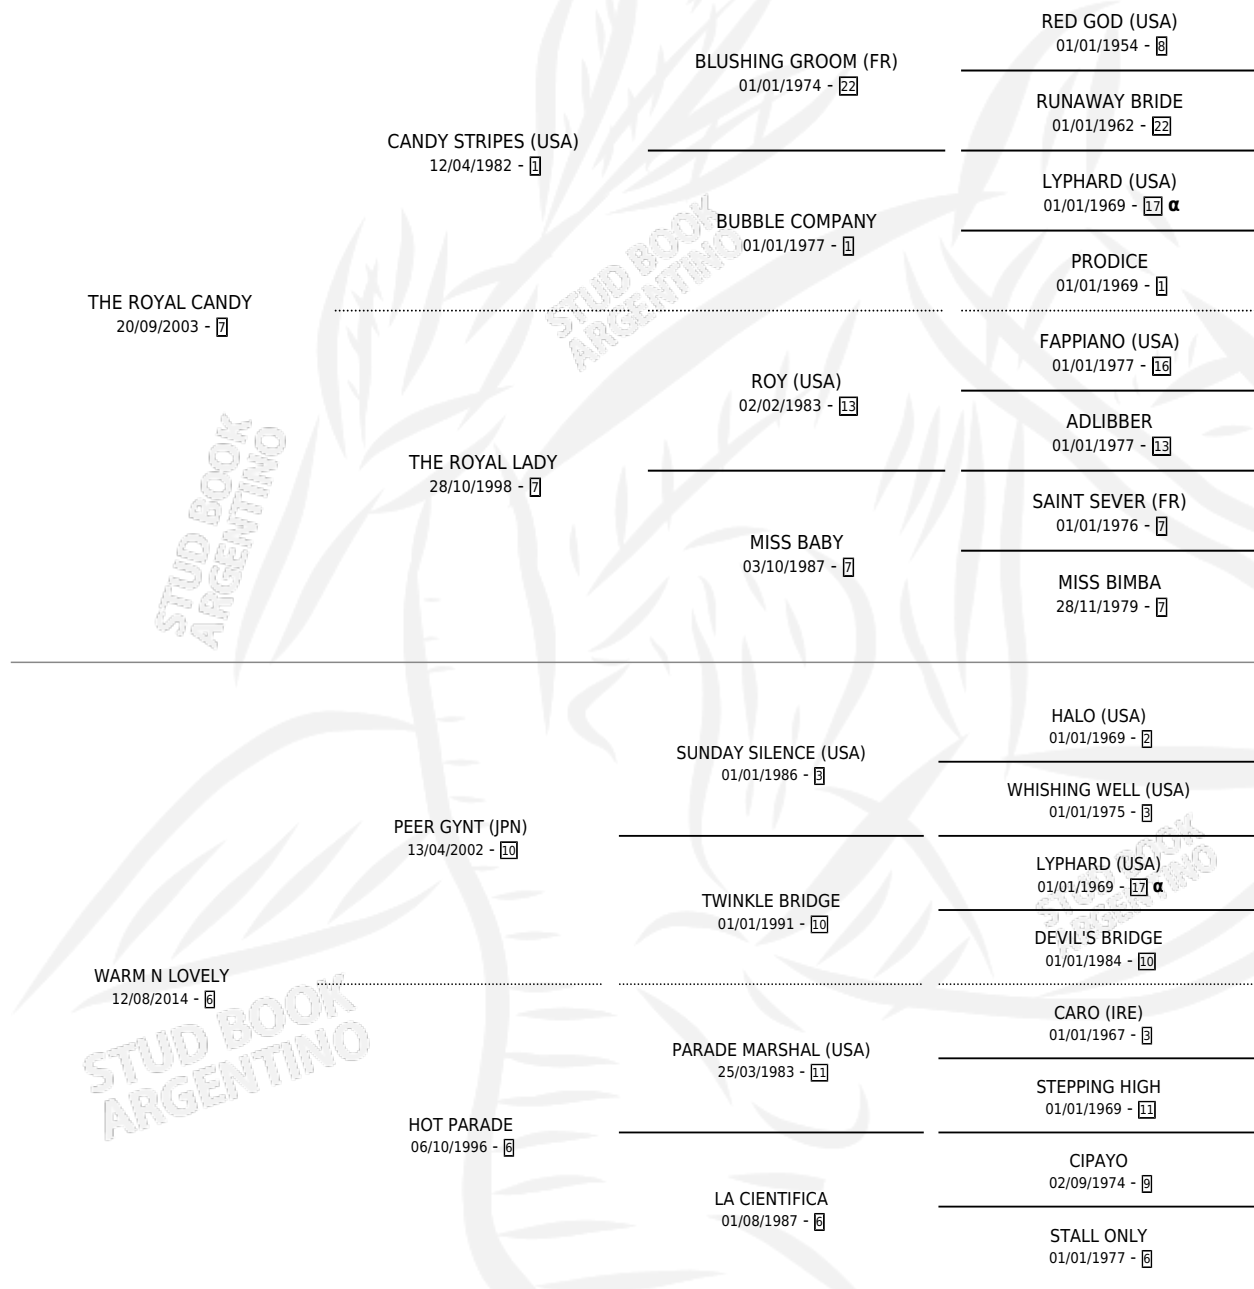

ATREVIDO CANDY

por THE ROYAL CANDY y WARM N LOVELY por PEER
GYNT (JPN)

Argentina · Macho · Alazan · SP · 25/08/2020
Familia 6-e · Volumen 44

ESTADO

TIPIFICACIÓN SANGUÍNEA	X
TIPIFICACIÓN POR ADN	✓
PASAPORTE	✓
IDENTIFICACIÓN POR MICROCHIP	✓
REPRODUCTOR	X

Lugar de nacimiento: Rincon Del Gena
Criador: Bel Fernando Leonel

PEDIGREE

INBREEDING : α

ATREVIDO CANDY

Datos oficiales del Stud Book Argentino

Documento generado el 10/05/2026

studbook.org.ar