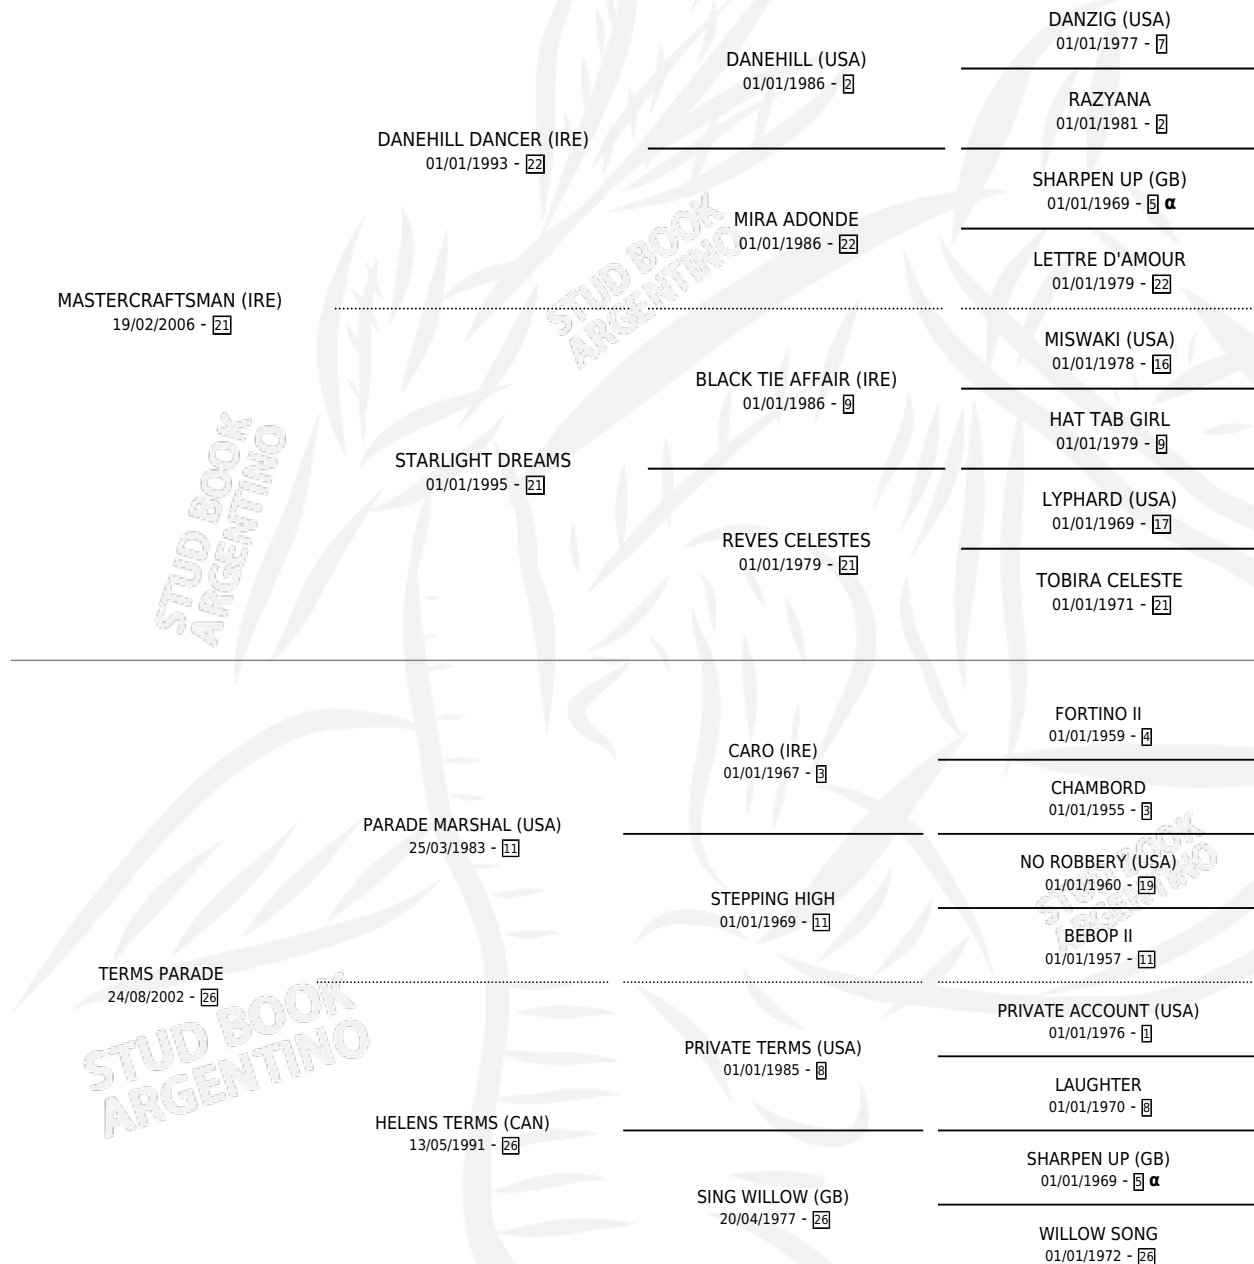

TERMINANTE CRAF

por **MASTERCRAFTSMAN (IRE)** y **TERMS PARADE** por
PARADE MARSHAL (USA)

Argentina · Macho · Alazan · SP · 26/09/2020
Familia 26 · Volumen 44

ESTADO

TIPIFICACIÓN SANGUÍNEA	X
TIPIFICACIÓN POR ADN	✓
PASAPORTE	✓
IDENTIFICACIÓN POR MICROCHIP	✓
REPRODUCTOR	X

Lugar de nacimiento: Firmamento
Criador: Firmamento

PEDIGREE

INBREEDING : α

CAMPAÑA

Solo carreras oficiales de Argentina

POR EDAD

EDAD	CC	1°	2°	3°	4°	5°	NP	CLC	CLG	CLCG1	CLGG1	IMPORTE	GANANCIA / CC
4 AÑOS	5	0	0	0	0	1	4	0	0	0	0	\$490,000	\$98,000
5 AÑOS	9	1	3	2	1	0	2	0	0	0	0	\$6,392,950	\$710,328
TOTALES	14	1	3	2	1	1	6	0	0	0	0	\$6,882,950	\$491,639
%		7.1%	21.4%	14.3%	7.1%	7.1%	42.9%	0.0%	0.0%	0.0%	0.0%		

Ganador en La Plata - \$6,882,950, a los 5 años.

POR DISTANCIA

HIPODROMO	CC	1°	2°	3°	4°	5°	NP	CLC	CLG	CLCG1	CLGG1	IMPORTE
LA PLATA	9	1	3	2	1	0	2	0	0	0	0	\$6,392,950
1600 MTS	3	1	2	0	0	0	0	0	0	0	0	\$4,087,000
1400 MTS	1	0	0	0	0	0	1	0	0	0	0	\$98,200
1500 MTS	1	0	0	0	1	0	0	0	0	0	0	\$390,600
2000 MTS	1	0	0	0	0	0	1	0	0	0	0	\$81,150
1700 MTS	1	0	1	0	0	0	0	0	0	0	0	\$1,016,000
1200 MTS	2	0	0	2	0	0	0	0	0	0	0	\$720,000
PALERMO	5	0	0	0	0	1	4	0	0	0	0	\$490,000
1400 MTS	2	0	0	0	0	0	2	0	0	0	0	\$220,000
1200 MTS	2	0	0	0	0	1	1	0	0	0	0	\$170,000
1000 MTS	1	0	0	0	0	0	1	0	0	0	0	\$100,000