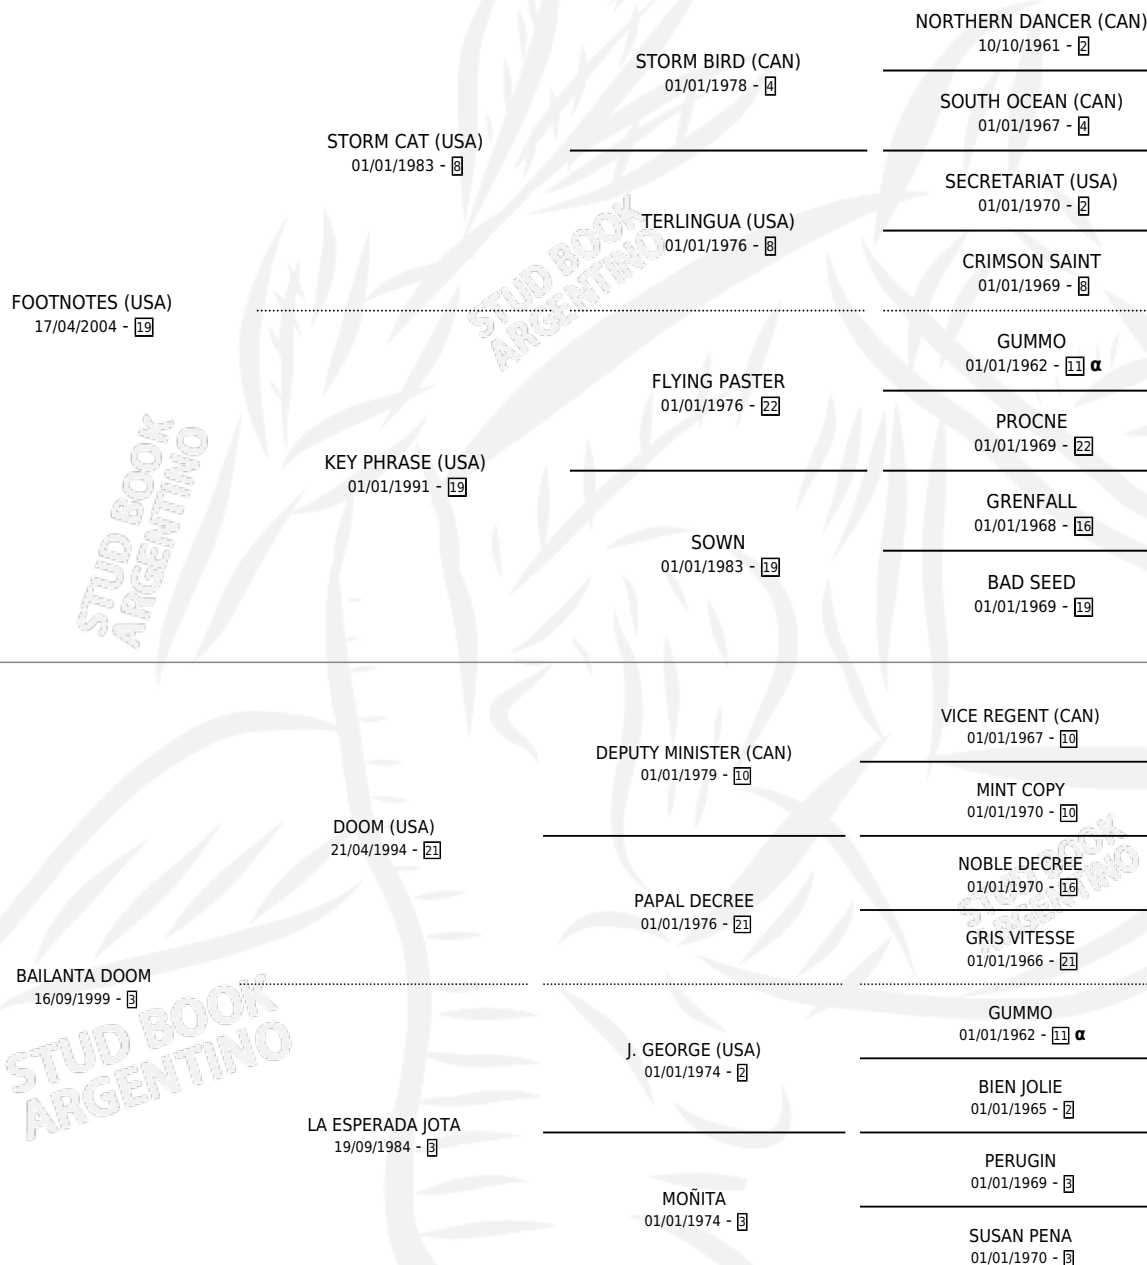

ZETA FOOT

por FOOTNOTES (USA) y BAILANTA DOOM por DOOM (USA)

Argentina · Macho · Zaino · SP · 08/10/2020
Familia 3-h · Volumen 44

ESTADO

TIPIFICACIÓN SANGUÍNEA	X
TIPIFICACIÓN POR ADN	✓
PASAPORTE	✓
IDENTIFICACIÓN POR MICROCHIP	✓
REPRODUCTOR	X

Lugar de nacimiento: Los Nogales
Criador: Los Nogales

PEDIGREE

INBREEDING : α

CAMPAÑA

Solo carreras oficiales de Argentina

POR EDAD

EDAD	CC	1°	2°	3°	4°	5°	NP	CLC	CLG	CLCG1	CLGG1	IMPORTE	GANANCIA / CC
4 AÑOS	1	0	0	0	0	0	1	0	0	0	0	\$100,000	\$100,000
5 AÑOS	6	0	1	0	1	3	1	0	0	0	0	\$1,411,200	\$235,200
TOTALES	7	0	1	0	1	3	2	0	0	0	0	\$1,511,200	\$215,886
%		0.0%	14.3%	0.0%	14.3%	42.9%	28.6%	0.0%	0.0%	0.0%	0.0%		

Placés en Tandil en 7 carreras disputadas.

POR DISTANCIA

HIPODROMO	CC	1°	2°	3°	4°	5°	NP	CLC	CLG	CLCG1	CLGG1	IMPORTE
LA PLATA	3	0	0	0	0	2	1	0	0	0	0	\$496,200
1100 MTS	1	0	0	0	0	0	1	0	0	0	0	\$98,200
1000 MTS	2	0	0	0	0	2	0	0	0	0	0	\$398,000
TANDIL	2	0	1	0	1	0	0	0	0	0	0	\$800,000
800 MTS	1	0	1	0	0	0	0	0	0	0	0	\$560,000
1000 MTS	1	0	0	0	1	0	0	0	0	0	0	\$240,000
SAN ISIDRO	2	0	0	0	0	1	1	0	0	0	0	\$215,000
1100 MTS	1	0	0	0	0	1	0	0	0	0	0	\$115,000
1000 MTS	1	0	0	0	0	0	1	0	0	0	0	\$100,000