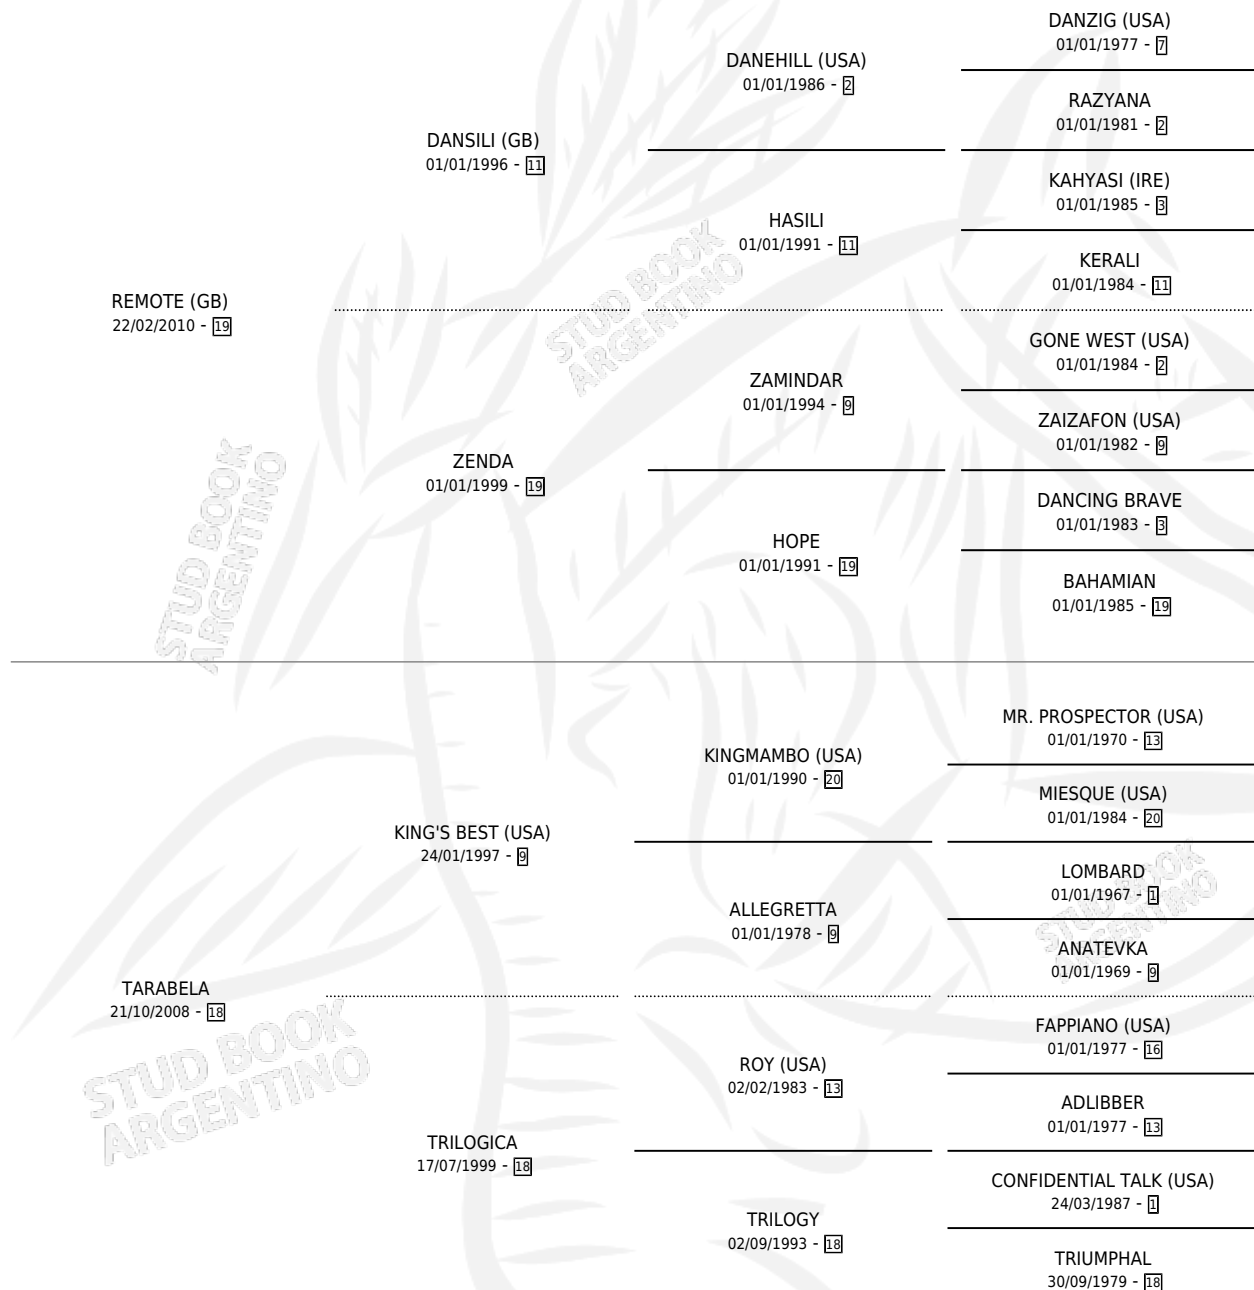

TESERA BEST

por REMOTE (GB) y TARABELA por KING'S BEST (USA)

Argentina · Hembra · Zaino · SP · 14/10/2020
Familia 18-a · Volumen 44

ESTADO

TIPIFICACIÓN SANGUÍNEA	X
TIPIFICACIÓN POR ADN	✓
PASAPORTE	✓
IDENTIFICACIÓN POR MICROCHIP	✓
REPRODUCTOR	✓

Lugar de nacimiento: Vacacion

Criador: Vacacion

~

HIJOS

	MACHOS	HEMBRAS
1 NACIERON	1	0

SIN ACTUACIONES

PEDIGREE

CAMPAÑA

Solo carreras oficiales de Argentina

POR EDAD

EDAD	CC	1°	2°	3°	4°	5°	NP	CLC	CLG	CLCG1	CLGG1	IMPORTE	GANANCIA / CC
3 AÑOS	2	0	0	0	0	1	1	0	0	0	0	\$95,000	\$47,500
TOTALES	2	0	0	0	0	1	1	0	0	0	0	\$95,000	\$47,500
%		0.0%	0.0%	0.0%	0.0%	50.0%	50.0%	0.0%	0.0%	0.0%	0.0%		