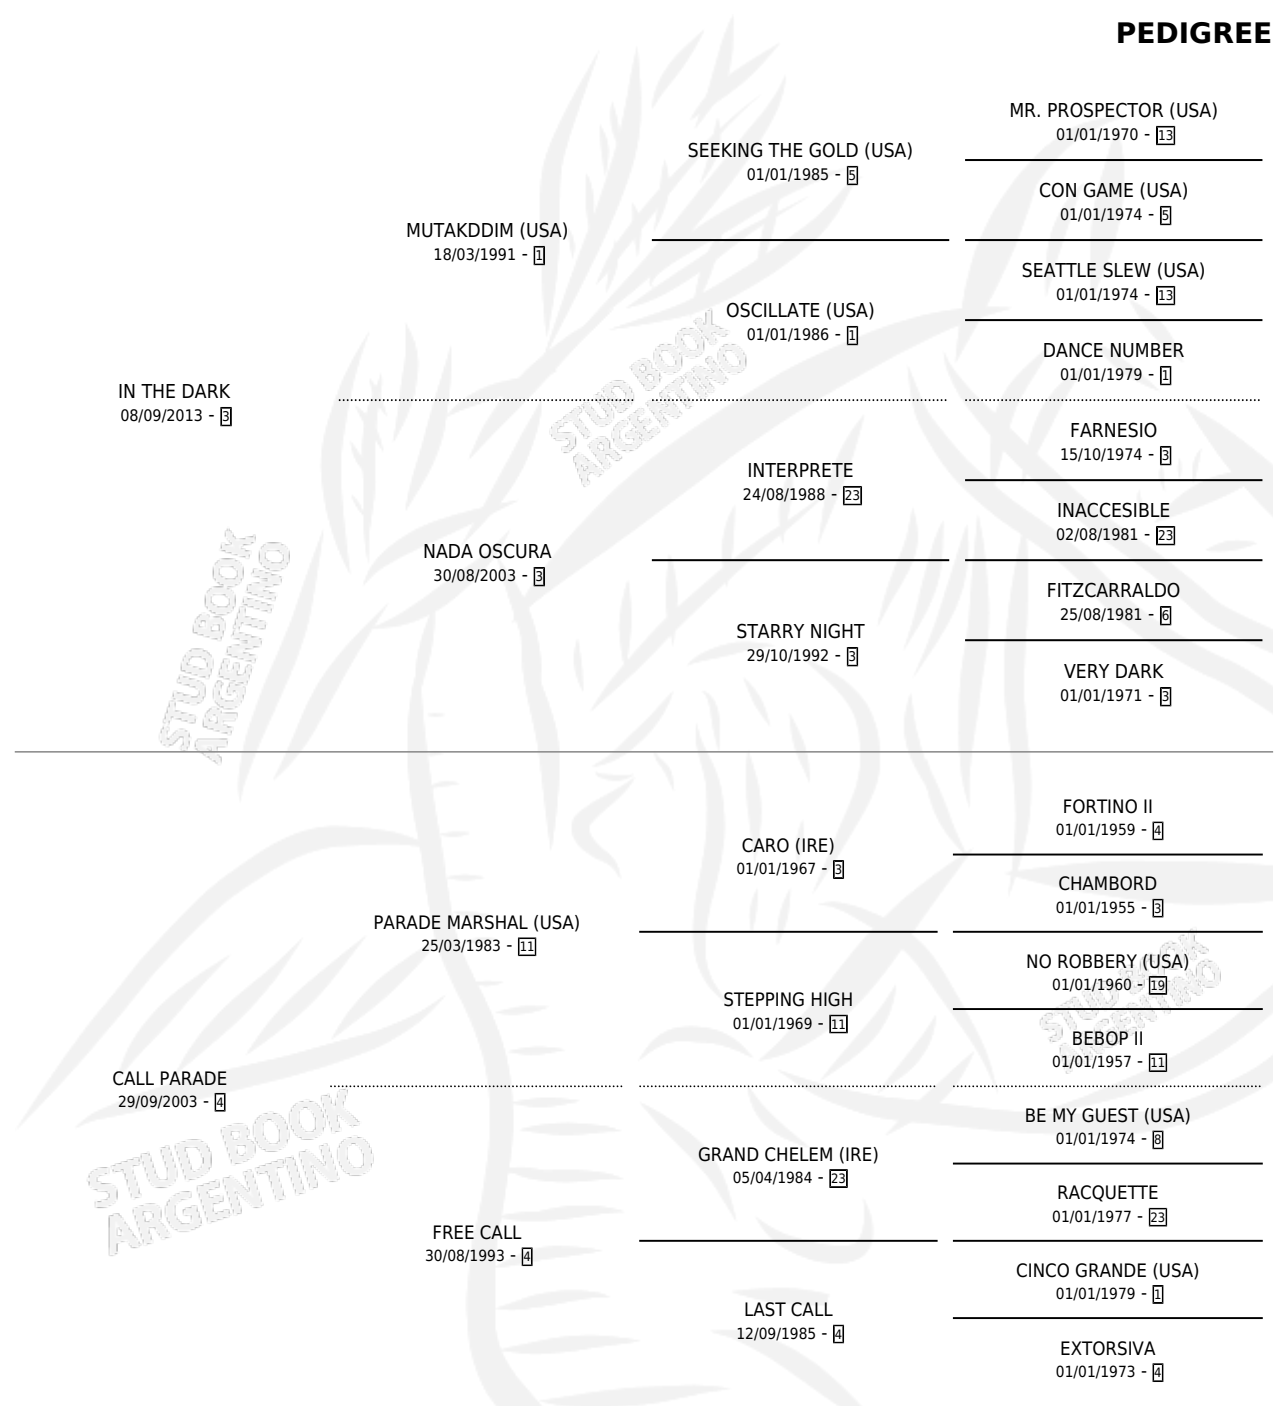

CALL CENTER

por **IN THE DARK** y **CALL PARADE** por **PARADE MARSHAL (USA)**

Argentina · Macho · Alazan · SP · 27/09/2020
Familia 4-k · Volumen 44

ESTADO

TIPIFICACIÓN SANGUÍNEA	X
TIPIFICACIÓN POR ADN	✓
PASAPORTE	✓
IDENTIFICACIÓN POR MICROCHIP	✓
REPRODUCTOR	X

Lugar de nacimiento: El Arroyo
Criador: Reale Sebastian

PEDIGREE