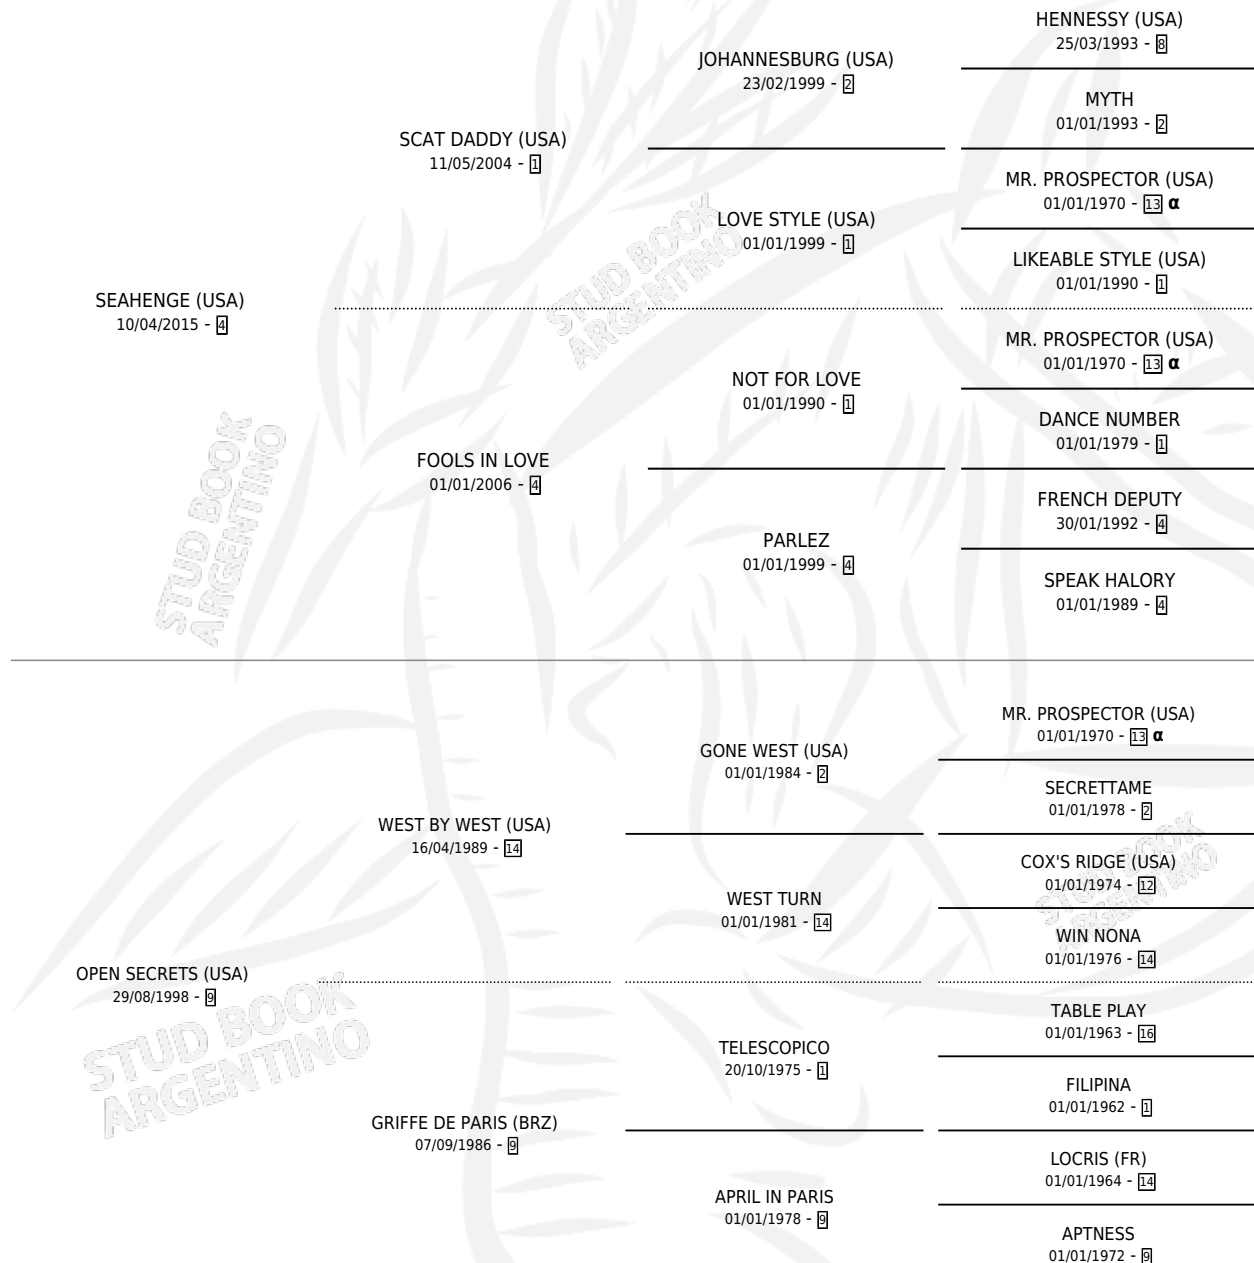

OSHIRA

por **SEAHENGE (USA)** y **OPEN SECRETS (USA)** por **WEST BY WEST (USA)**

Argentina · Hembra · Zaino Colorado · SP · 11/09/2020
Familia 9-h · Volumen 44

ESTADO

TIPIFICACIÓN SANGUÍNEA	X
TIPIFICACIÓN POR ADN	✓
PASAPORTE	✓
IDENTIFICACIÓN POR MICROCHIP	✓
REPRODUCTOR	✓

Lugar de nacimiento: El Arroyo

Criador: Reale Nicolas y Reale Agustin

~

HIJOS

	MACHOS	HEMBRAS
1 NACIERON	0	1
SIN ACTUACIONES		

PEDIGREE

INBREEDING : α

CAMPAÑA

Solo carreras oficiales de Argentina

POR EDAD

EDAD	CC	1°	2°	3°	4°	5°	NP	CLC	CLG	CLCG1	CLGG1	IMPORTE	GANANCIA / CC
2 AÑOS	3	0	0	0	1	1	1	0	0	0	0	\$185,000	\$61,667
3 AÑOS	5	0	2	0	0	2	1	0	0	0	0	\$960,000	\$192,000
TOTALES	8	0	2	0	1	3	2	0	0	0	0	\$1,145,000	\$143,125
%		0.0%	25.0%	0.0%	12.5%	37.5%	25.0%	0.0%	0.0%	0.0%	0.0%		