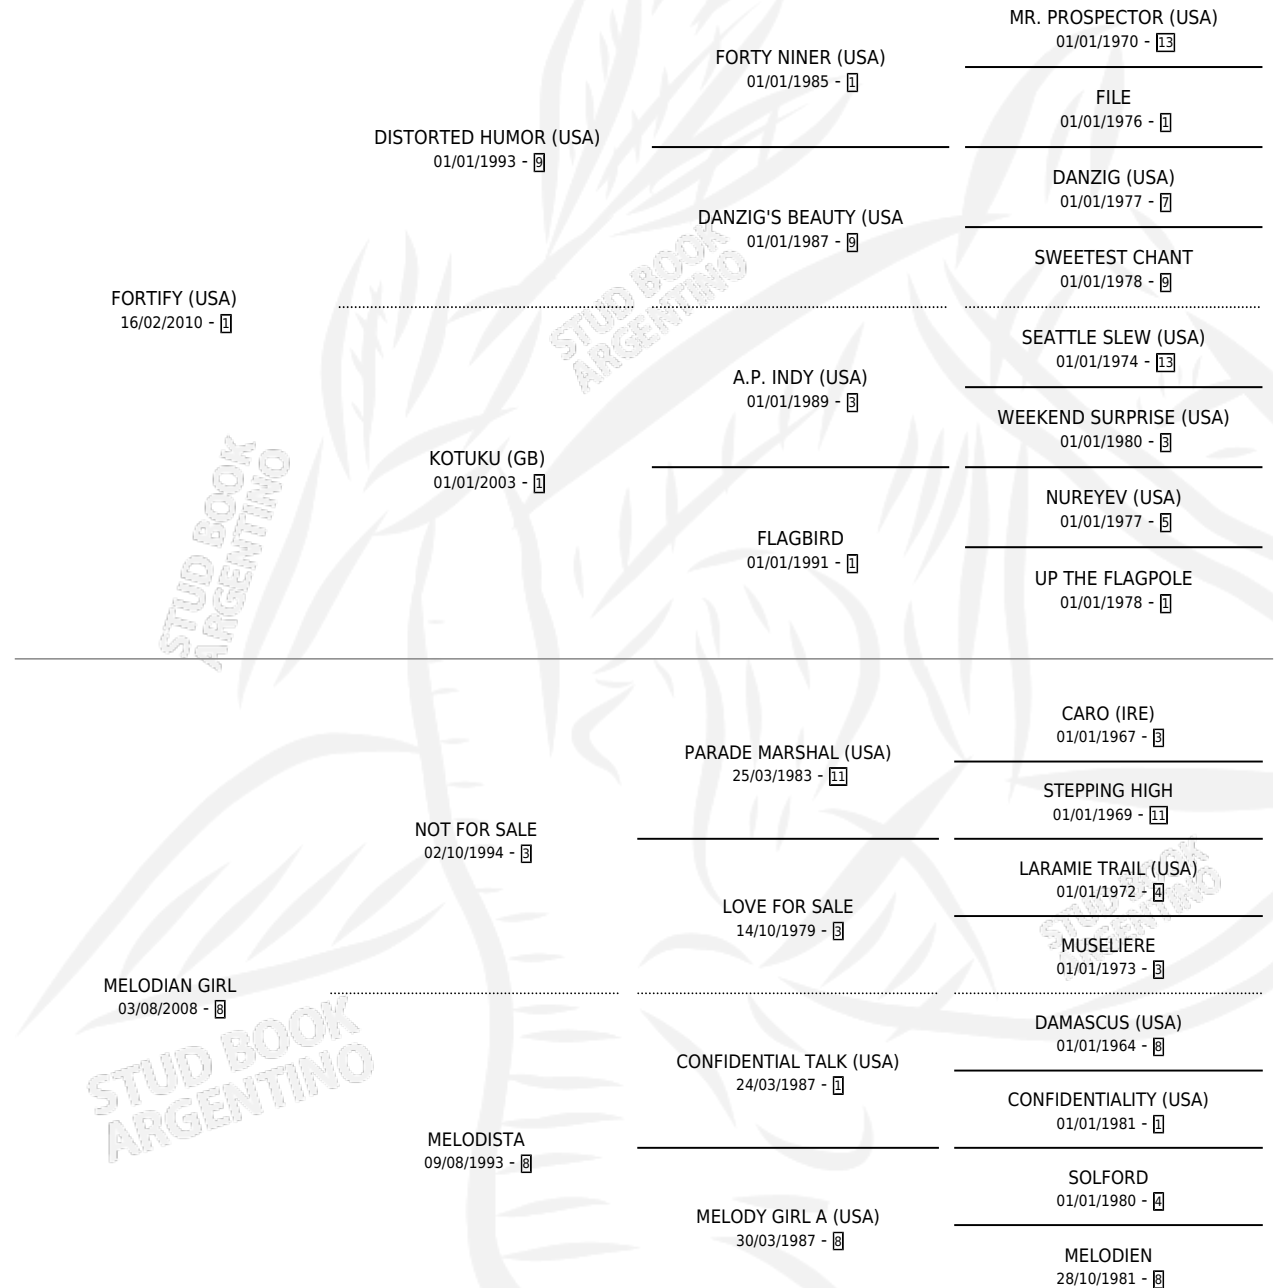

JOY MANZANA

por FORTIFY (USA) y MELODIAN GIRL por NOT FOR SALE

Argentina · Hembra · Zaino · SP · 15/10/2020
Familia 8-f · Volumen 44

ESTADO

TIPIFICACIÓN SANGUÍNEA	X
TIPIFICACIÓN POR ADN	✓
PASAPORTE	✓
IDENTIFICACIÓN POR MICROCHIP	✓
REPRODUCTOR	✓

Lugar de nacimiento: El Arroyo

Criador: Reale Agustin

PEDIGREE

CAMPAÑA

Solo carreras oficiales de Argentina

POR EDAD

EDAD	CC	1°	2°	3°	4°	5°	NP	CLC	CLG	CLCG1	CLGG1	IMPORTE	GANANCIA / CC
2 AÑOS	1	0	0	0	0	0	1	0	0	0	0	\$0	\$0
3 AÑOS	6	1	1	0	0	0	4	0	0	0	0	\$1,785,000	\$297,500
4 AÑOS	1	0	0	0	0	0	1	0	0	0	0	\$0	\$0
TOTALES	8	1	1	0	0	0	6	0	0	0	0	\$1,785,000	\$223,125
%		12.5%	12.5%	0.0%	0.0%	0.0%	75.0%	0.0%	0.0%	0.0%	0.0%		