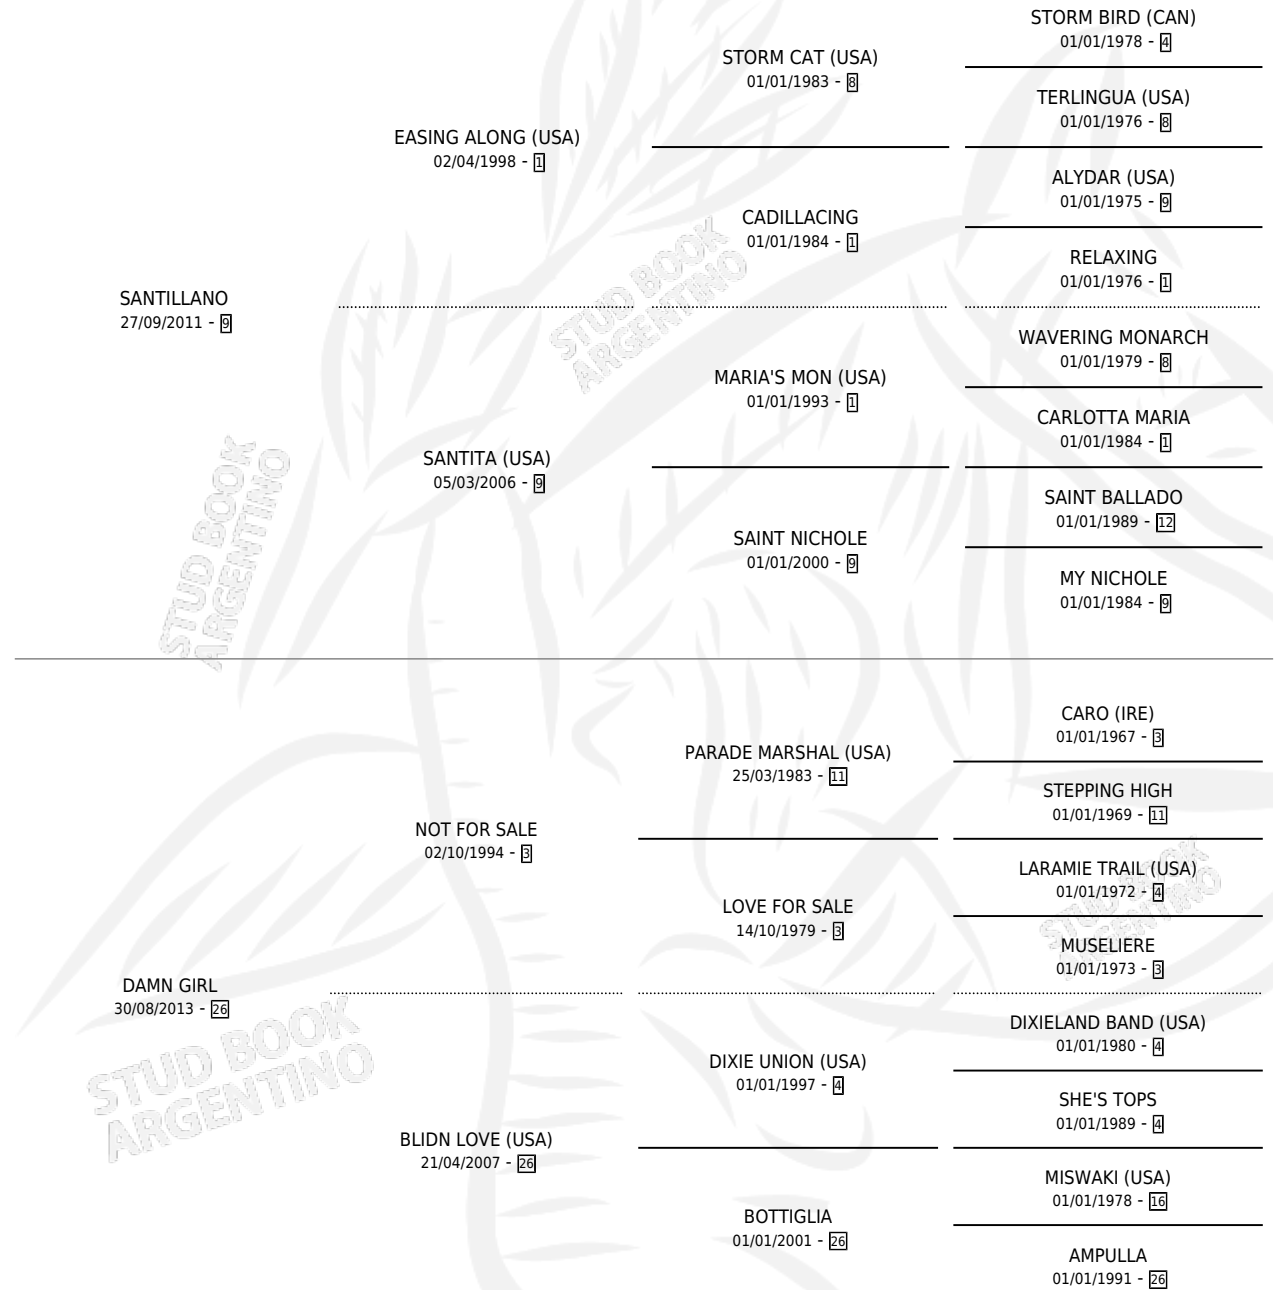

SANTA PACHAMAMA

por **SANTILLANO** y **DAMN GIRL** por **NOT FOR SALE**

Argentina · Hembra · Alazan · SP · 01/08/2020
Familia 26 · Volumen 44

ESTADO

TIPIFICACIÓN SANGUÍNEA	X
TIPIFICACIÓN POR ADN	✓
PASAPORTE	✓
IDENTIFICACIÓN POR MICROCHIP	✓
REPRODUCTOR	X

Lugar de nacimiento: Ferre
Criador: Mara Ferre S.R.L.

PEDIGREE

CAMPAÑA

Solo carreras oficiales de Argentina

POR EDAD

EDAD	CC	1°	2°	3°	4°	5°	NP	CLC	CLG	CLCG1	CLGG1	IMPORTE	GANANCIA / CC
2 AÑOS	2	0	0	0	0	0	2	0	0	0	0	\$30,000	\$15,000
3 AÑOS	3	0	0	0	0	0	3	0	0	0	0	\$80,000	\$26,667
TOTALES	5	0	0	0	0	0	5	0	0	0	0	\$110,000	\$22,000
%		0.0%	0.0%	0.0%	0.0%	0.0%	100%	0.0%	0.0%	0.0%	0.0%		