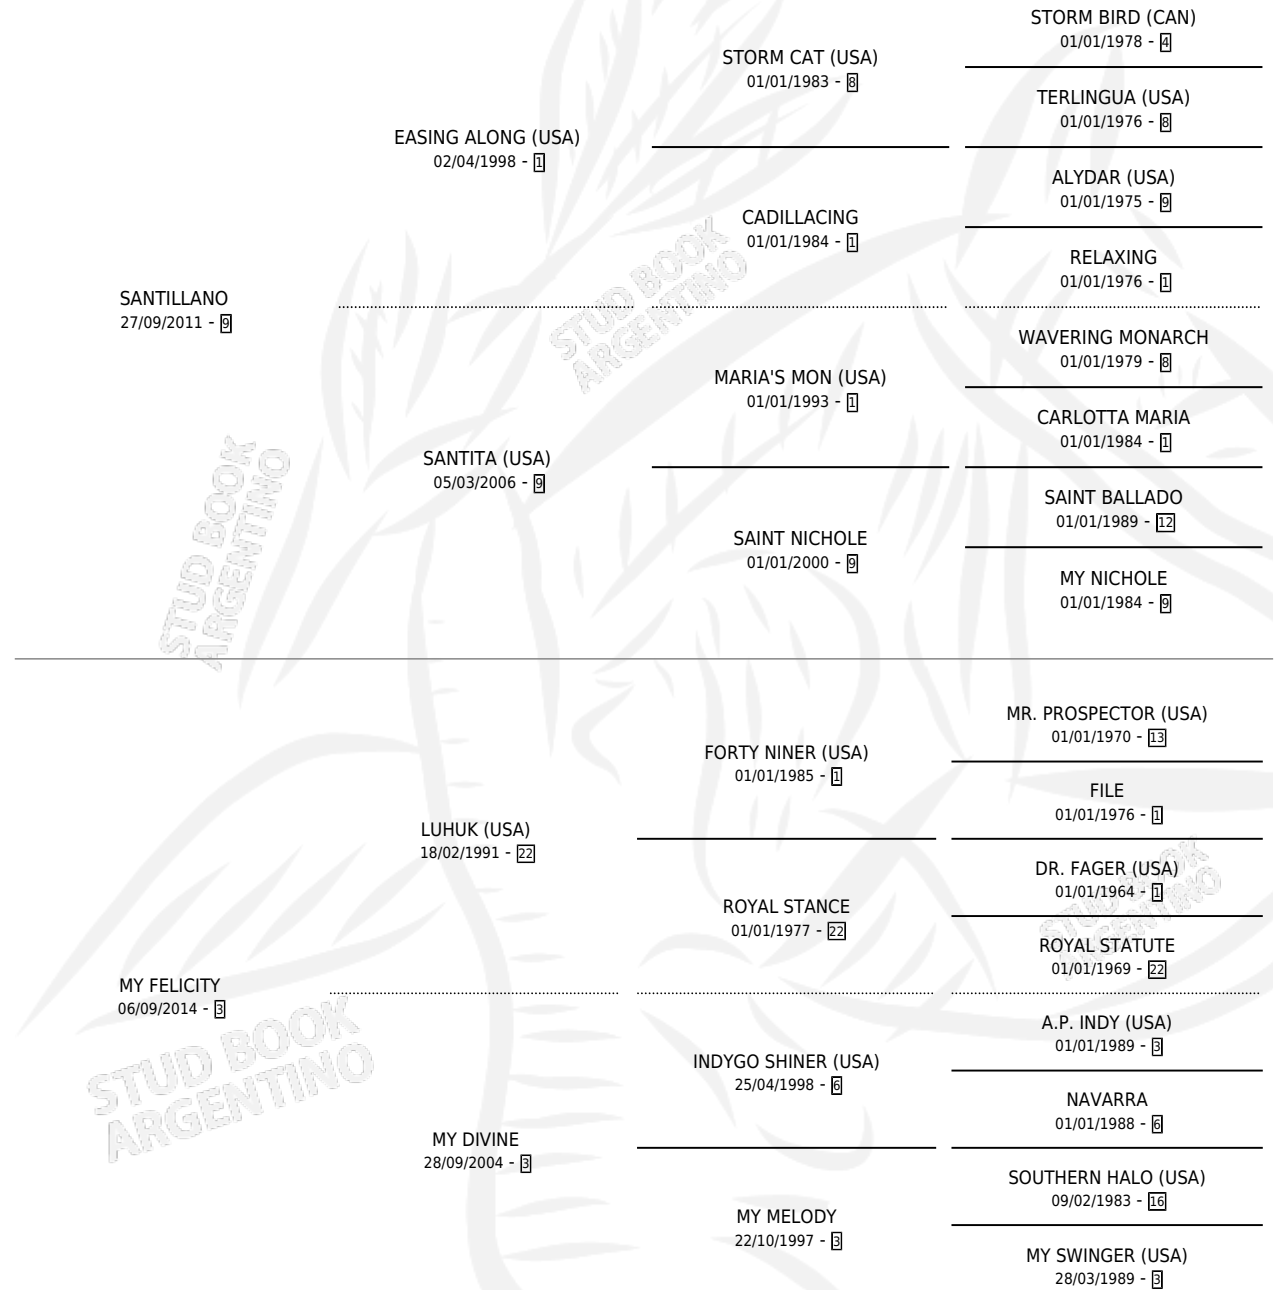

SANTA WICHI

por **SANTILLANO** y **MY FELICITY** por **LUHUK (USA)**

Argentina · Hembra · Alazan · SP · 11/10/2020
Familia 3-h · Volumen 44

ESTADO

TIPIFICACIÓN SANGUÍNEA	X
TIPIFICACIÓN POR ADN	✓
PASAPORTE	✓
IDENTIFICACIÓN POR MICROCHIP	✓
REPRODUCTOR	X

Lugar de nacimiento: Ferre
Criador: Mara Ferre S.R.L.

PEDIGREE

SANTA WICHI

Datos oficiales del Stud Book Argentino

Documento generado el 15/05/2026

studbook.org.ar