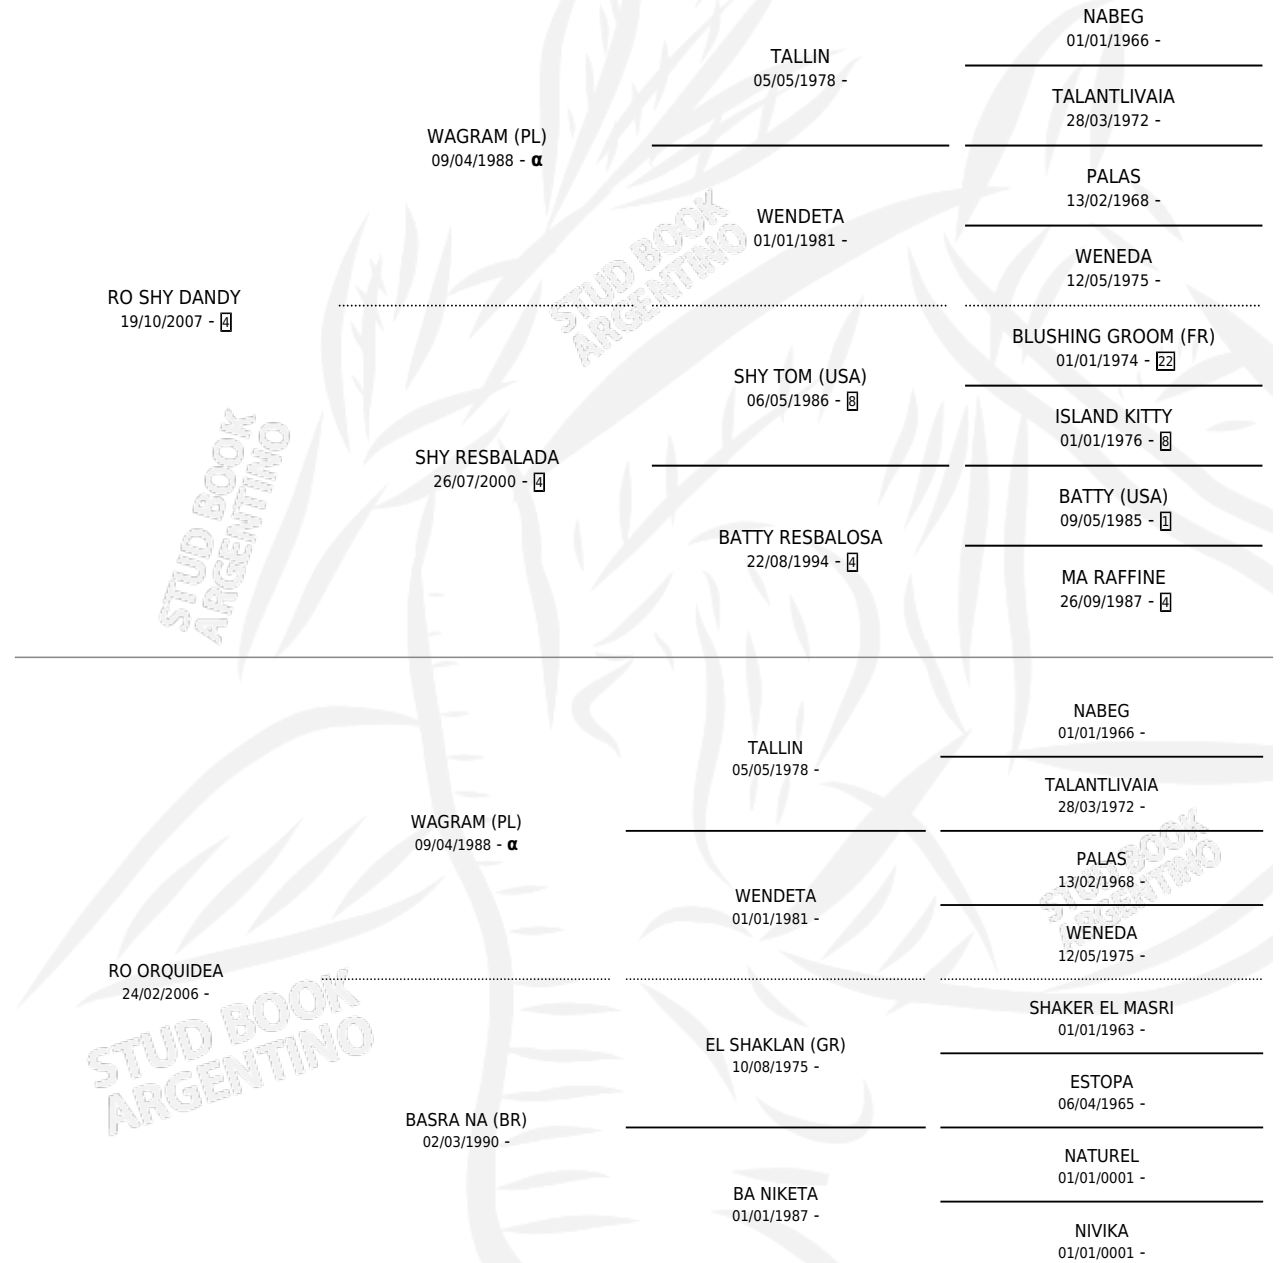

HSB OPERA

por RO SHY DANDY y RO ORQUIDEA por WAGRAM (PL)

Argentina · Hembra · Zaino · AA · 09/11/2020
Familia · Volumen 44

ESTADO

TIPIFICACIÓN SANGUÍNEA	X
TIPIFICACIÓN POR ADN	X
PASAPORTE	X
IDENTIFICACIÓN POR MICROCHIP	X
REPRODUCTOR	X

Lugar de nacimiento: San Benito

Criador: San Benito

PEDIGREE

INBREEDING : α

HSB OPERA

Datos oficiales del Stud Book Argentino

Documento generado el 09/05/2026

studbook.org.ar