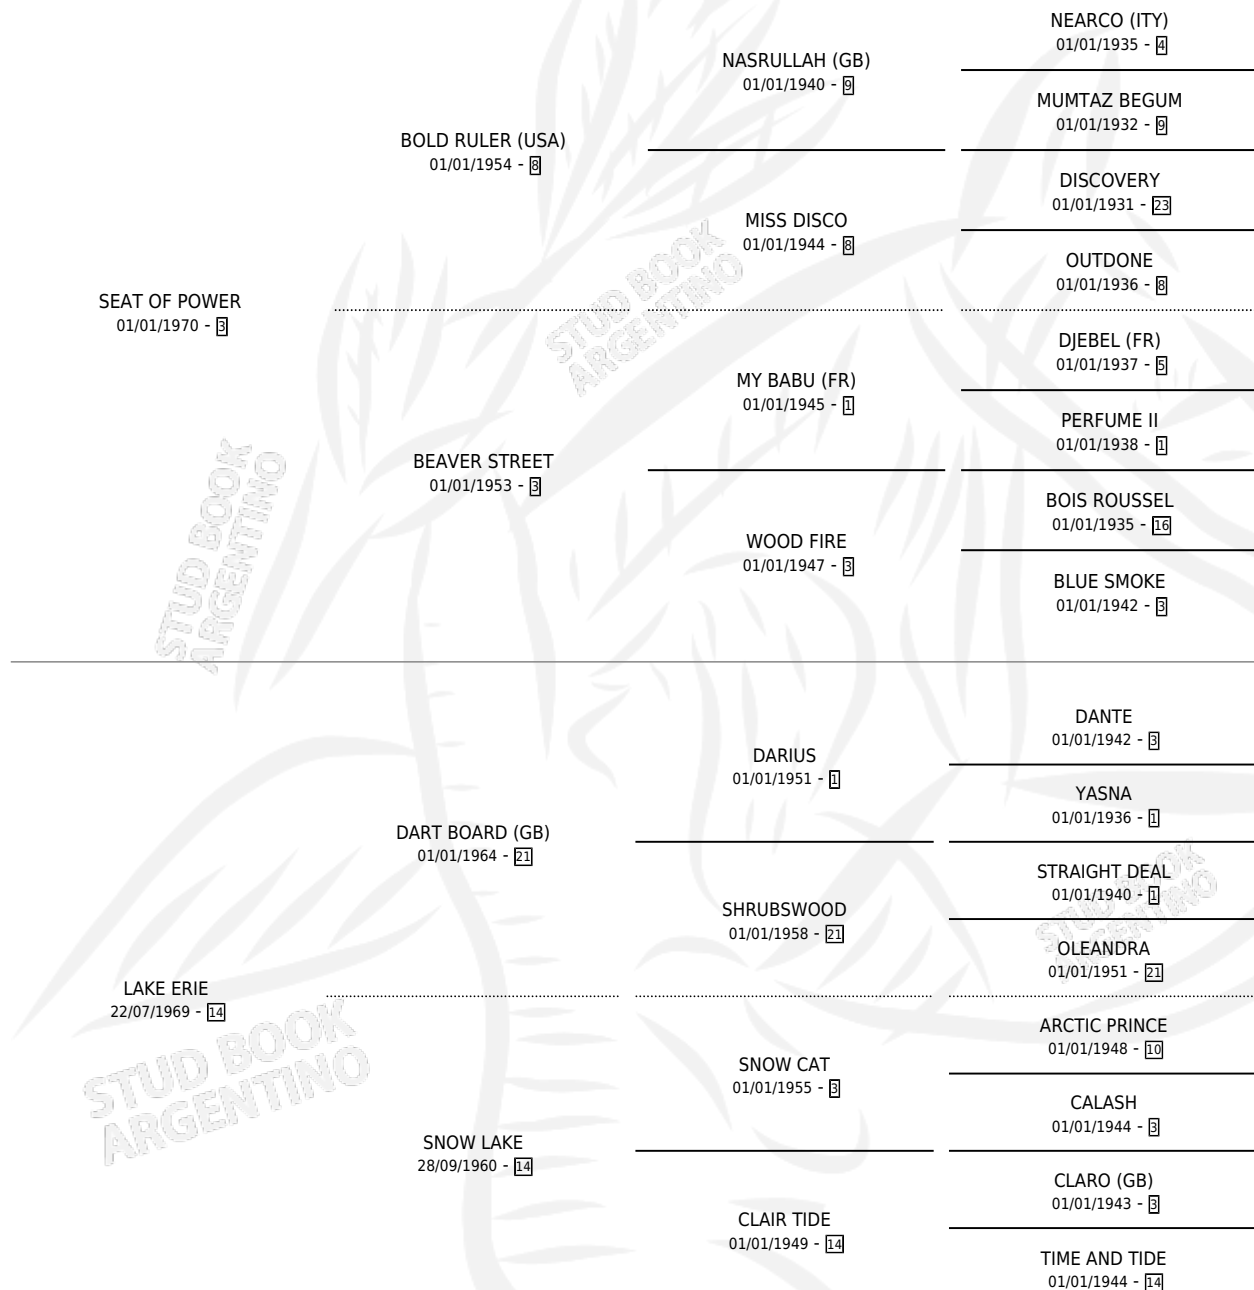

ROYAL LAKE

por SEAT OF POWER y LAKE ERIE por DART BOARD (GB)

Argentina · Hembra · Zaino · SP · 01/01/1978
Familia 14-f · Volumen 30

ESTADO

TIPIFICACIÓN SANGUÍNEA	✓
TIPIFICACIÓN POR ADN	X
PASAPORTE	X
IDENTIFICACIÓN POR MICROCHIP	X
REPRODUCTOR	✓

Lugar de nacimiento: Campo particular

Criador: Sin dato

~

HIJOS

	MACHOS	HEMBRAS
11 NACIERON	4	7
8 CORRIERON	2	6
6 GANARON	1	5
0 GANADORES CL	0 GANADORES GR	0 GANADORES G1

PEDIGREE

CAMPAÑA

Solo carreras oficiales de Argentina