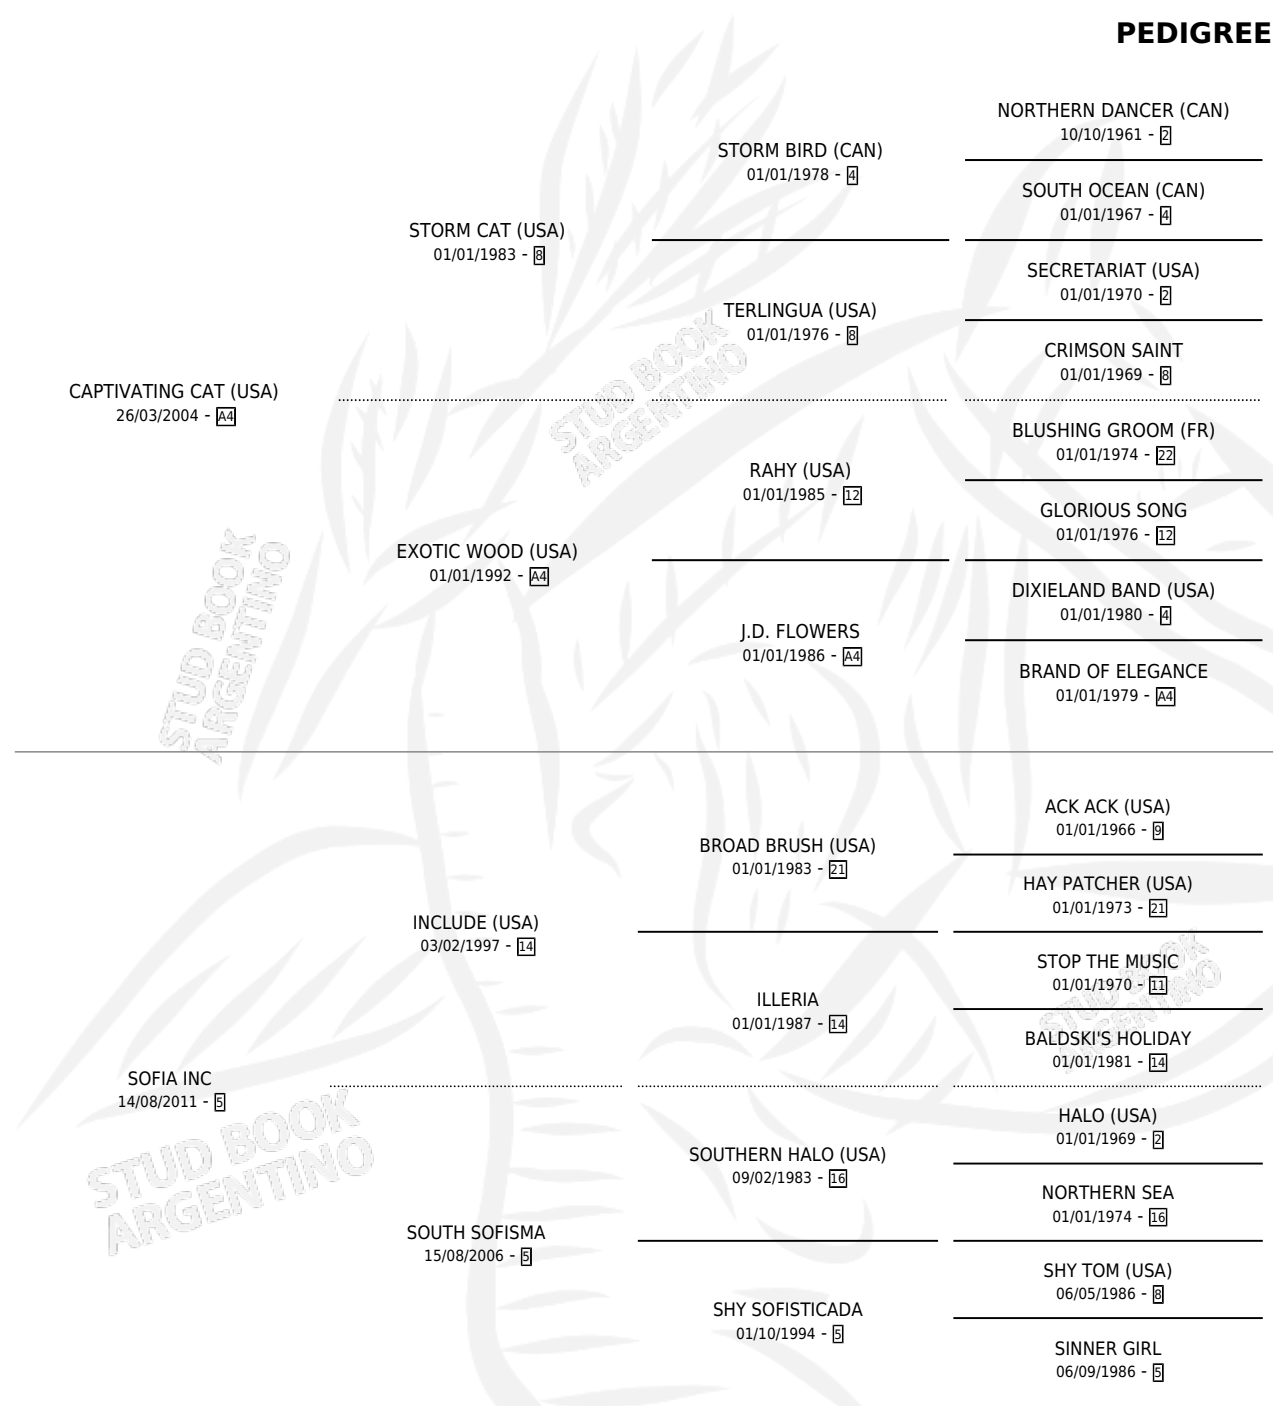

SOFISTICADO CAP

por CAPTIVATING CAT (USA) y SOFIA INC por INCLUDE (USA)

Argentina · Macho · Alazan · SP · 28/08/2020
Familia 5-g · Volumen 44

ESTADO

TIPIFICACIÓN SANGUÍNEA	X
TIPIFICACIÓN POR ADN	✓
PASAPORTE	✓
IDENTIFICACIÓN POR MICROCHIP	✓
REPRODUCTOR	X

Lugar de nacimiento: Don Remigio
Criador: Abella Silvio Damian

PEDIGREE

CAMPAÑA

Solo carreras oficiales de Argentina

POR EDAD

EDAD	CC	1°	2°	3°	4°	5°	NP	CLC	CLG	CLCG1	CLGG1	IMPORTE	GANANCIA / CC
2 AÑOS	1	0	0	0	0	0	1	0	0	0	0	\$0	\$0
3 AÑOS	2	0	0	0	0	2	0	0	0	0	0	\$162,500	\$81,250
4 AÑOS	3	0	0	0	0	1	2	0	0	0	0	\$112,500	\$37,500
TOTALES	6	0	0	0	0	3	3	0	0	0	0	\$275,000	\$45,833
%		0.0%	0.0%	0.0%	0.0%	50.0%	50.0%	0.0%	0.0%	0.0%	0.0%		