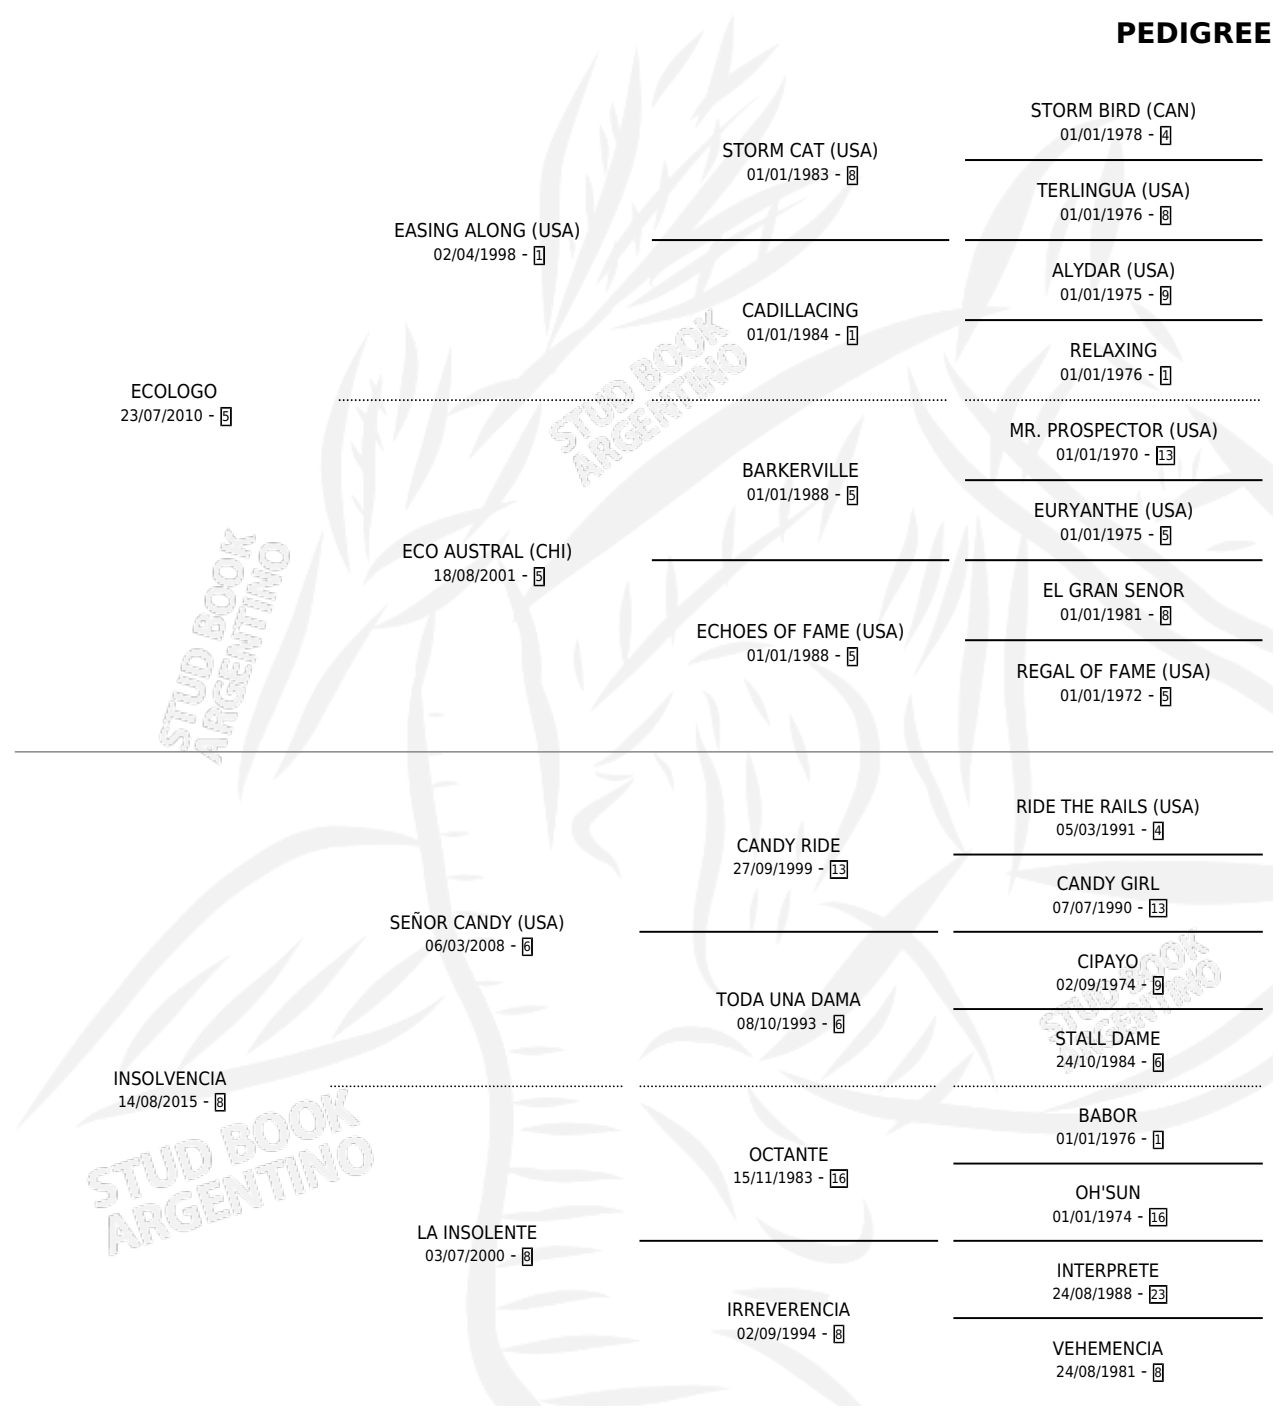

MUY ADINERADA

por ECOLOGO y INSOLVENCIA por SEÑOR CANDY (USA)

Argentina · Hembra · Zaino Doradillo · SP · 14/07/2020
Familia 8-d · Volumen 44

ESTADO

TIPIFICACIÓN SANGUÍNEA	X
TIPIFICACIÓN POR ADN	✓
PASAPORTE	✓
IDENTIFICACIÓN POR MICROCHIP	✓
REPRODUCTOR	X

Lugar de nacimiento: De La Pomme

Criador: De La Pomme

PEDIGREE