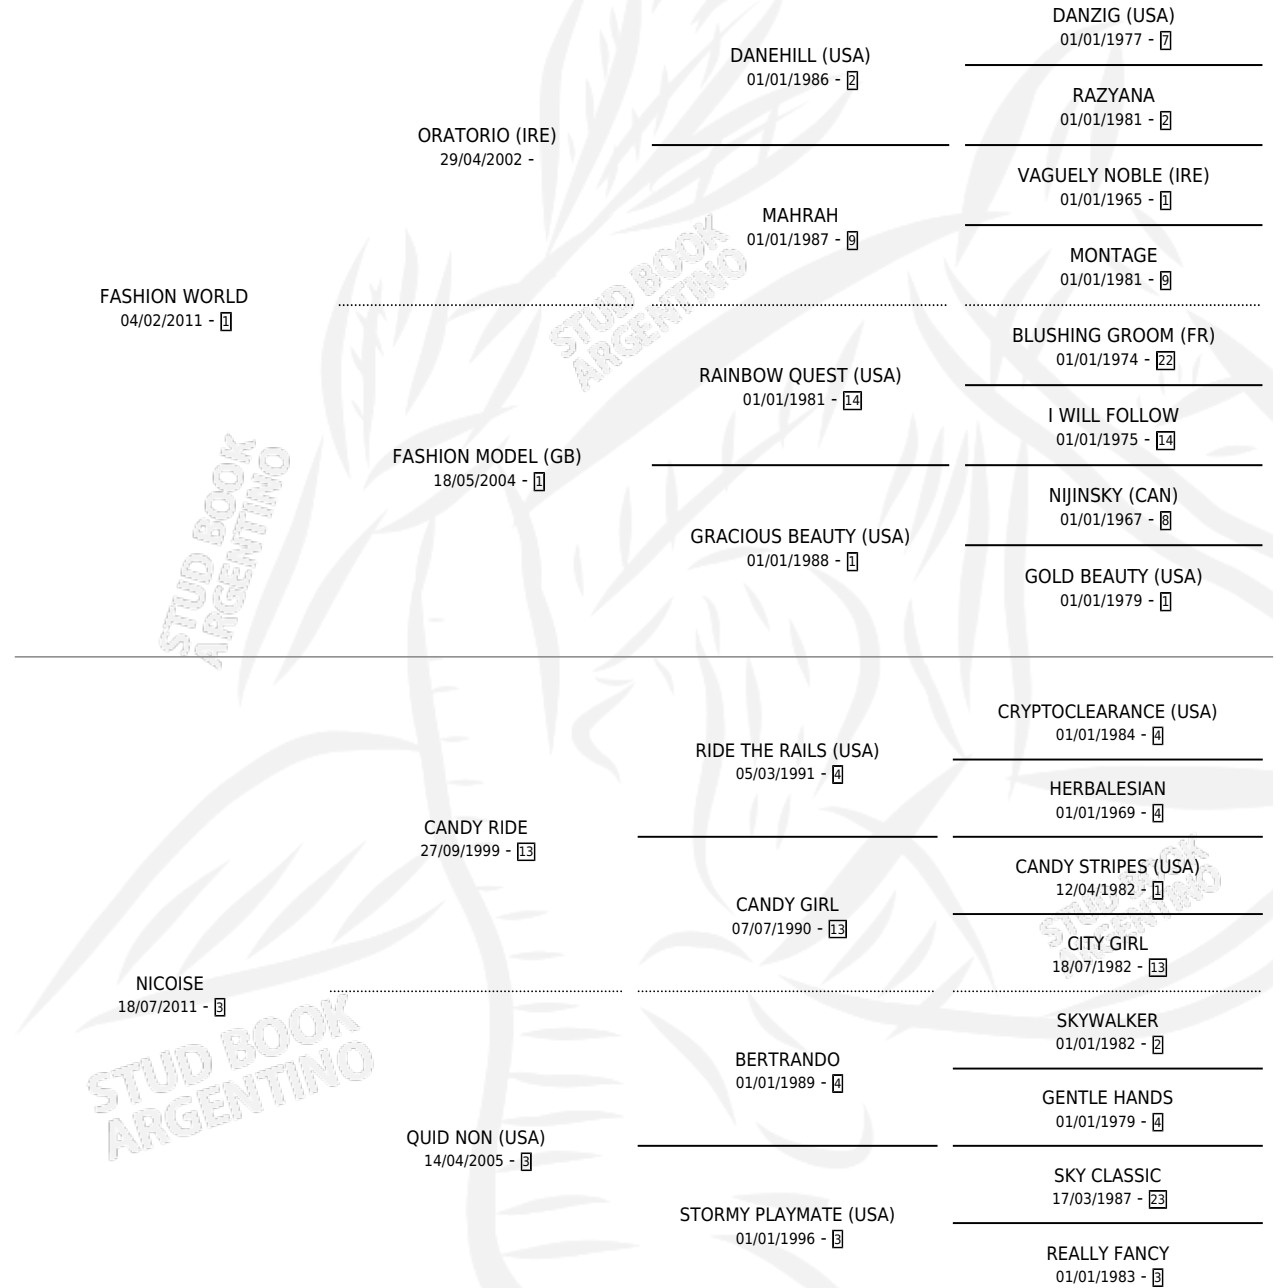

CANDY FASHION

por FASHION WORLD y NICOISE por CANDY RIDE

Argentina · Macho · Zaino · SP · 09/11/2020
Familia 3-n · Volumen 44

ESTADO

TIPIFICACIÓN SANGUÍNEA	X
TIPIFICACIÓN POR ADN	✓
PASAPORTE	✓
IDENTIFICACIÓN POR MICROCHIP	✓
REPRODUCTOR	X

Lugar de nacimiento: Cria La Repatriada

Criador: Majul Matias

PEDIGREE