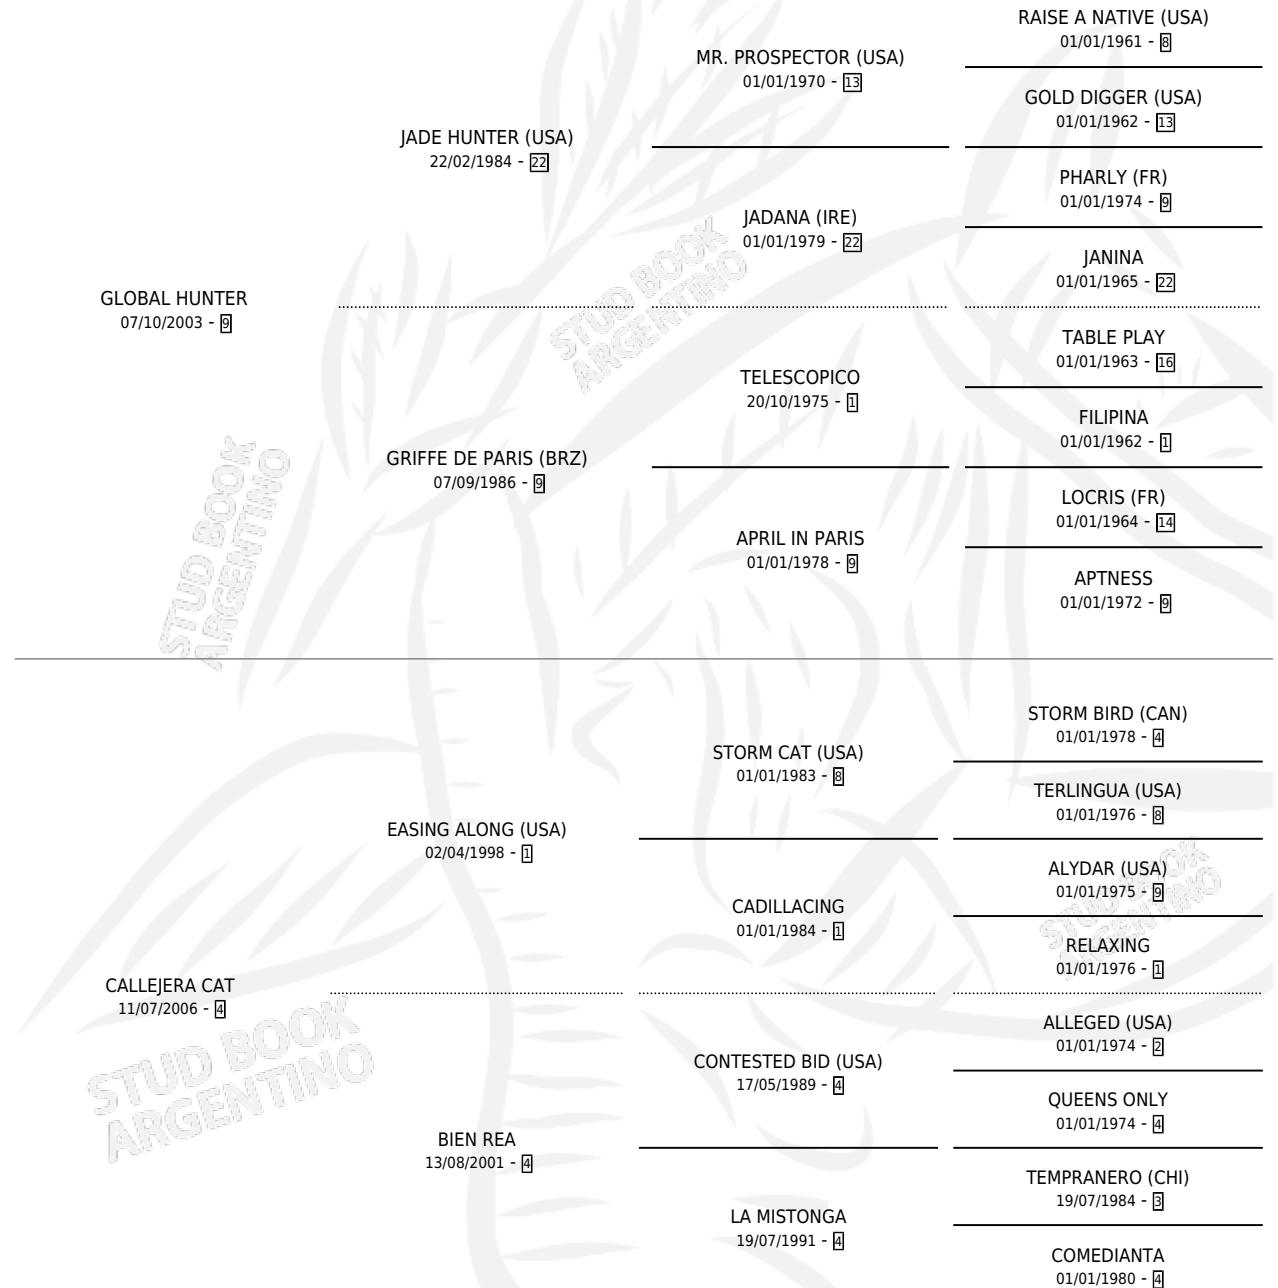

DE LA YECA

por GLOBAL HUNTER y CALLEJERA CAT por EASING
ALONG (USA)

Argentina · Hembra · Alazan · SP · 05/09/2020
Familia 4-p · Volumen 44

ESTADO

TIPIFICACIÓN SANGUÍNEA	X
TIPIFICACIÓN POR ADN	✓
PASAPORTE	✓
IDENTIFICACIÓN POR MICROCHIP	✓
REPRODUCTOR	X

Lugar de nacimiento: El Alfalar

Criador: El Alfalar

PEDIGREE

CAMPAÑA

Solo carreras oficiales de Argentina

POR EDAD

EDAD	CC	1°	2°	3°	4°	5°	NP	CLC	CLG	CLCG1	CLGG1	IMPORTE	GANANCIA / CC
3 AÑOS	1	0	0	0	0	0	1	0	0	0	0	\$0	\$0
4 AÑOS	3	0	0	1	0	0	2	0	0	0	0	\$236,601	\$78,867
5 AÑOS	8	1	0	0	1	0	6	0	0	0	0	\$2,329,429	\$291,179
TOTALES	12	1	0	1	1	0	9	0	0	0	0	\$2,566,030	\$213,836
%		8.3%	0.0%	8.3%	8.3%	0.0%	75.0%	0.0%	0.0%	0.0%	0.0%		