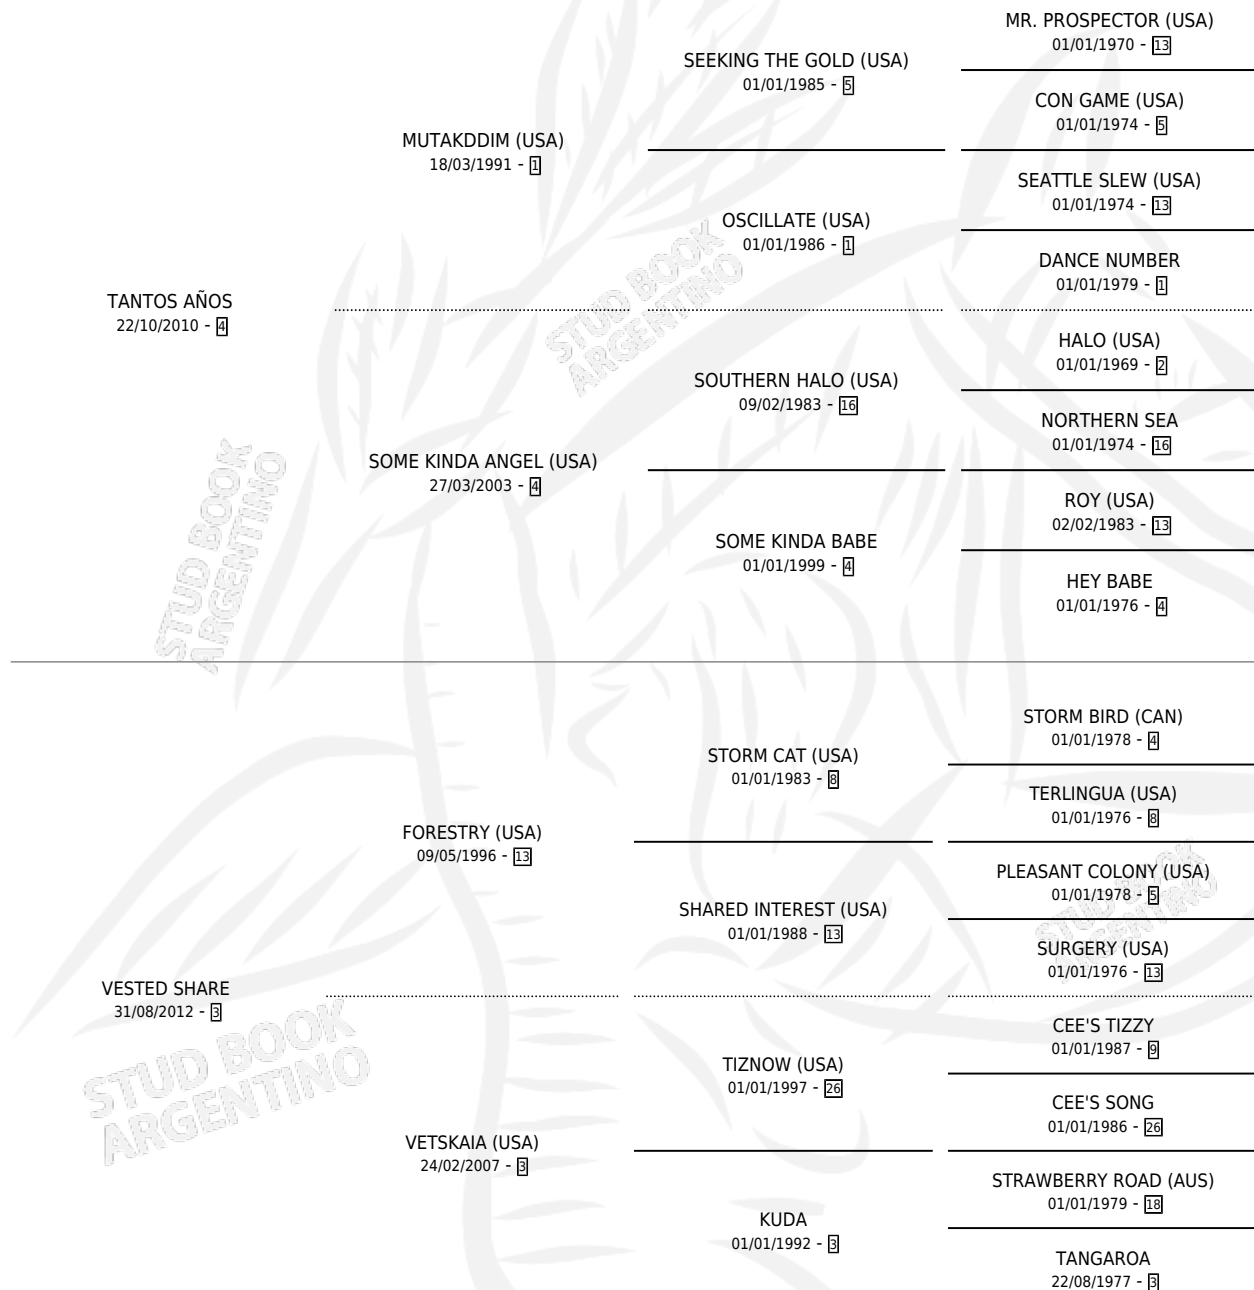

TANTOS FORASTEROS

por TANTOS AÑOS y VESTED SHARE por FORESTRY (USA)

Argentina · Macho · Zaino · SP · 04/09/2020
Familia 3-m · Volumen 44

ESTADO

TIPIFICACIÓN SANGUÍNEA	X
TIPIFICACIÓN POR ADN	✓
PASAPORTE	✓
IDENTIFICACIÓN POR MICROCHIP	✓
REPRODUCTOR	X

Lugar de nacimiento: Don Yayo
Criador: Del Piano Jorge Rodolfo

PEDIGREE

CAMPAÑA

Solo carreras oficiales de Argentina

POR EDAD

EDAD	CC	1°	2°	3°	4°	5°	NP	CLC	CLG	CLCG1	CLGG1	IMPORTE	GANANCIA / CC
4 AÑOS	11	0	0	0	3	1	7	0	0	0	0	\$2,660,000	\$241,818
5 AÑOS	4	0	0	2	1	1	0	0	0	0	0	\$1,980,000	\$495,000
TOTALES	15	0	0	2	4	2	7	0	0	0	0	\$4,640,000	\$309,333
%		0.0%	0.0%	13.3%	26.7%	13.3%	46.7%	0.0%	0.0%	0.0%	0.0%		

Placés en Palermo en 15 carreras disputadas.

POR DISTANCIA

HIPODROMO	CC	1°	2°	3°	4°	5°	NP	CLC	CLG	CLG1	CLGG1	IMPORTE
PALERMO	15	0	0	2	4	2	7	0	0	0	0	\$4,640,000
1800 MTS	3	0	0	0	1	1	1	0	0	0	0	\$660,000
1600 MTS	7	0	0	2	0	1	4	0	0	0	0	\$2,030,000
2000 MTS	4	0	0	0	3	0	1	0	0	0	0	\$1,830,000
1400 MTS	1	0	0	0	0	0	1	0	0	0	0	\$120,000