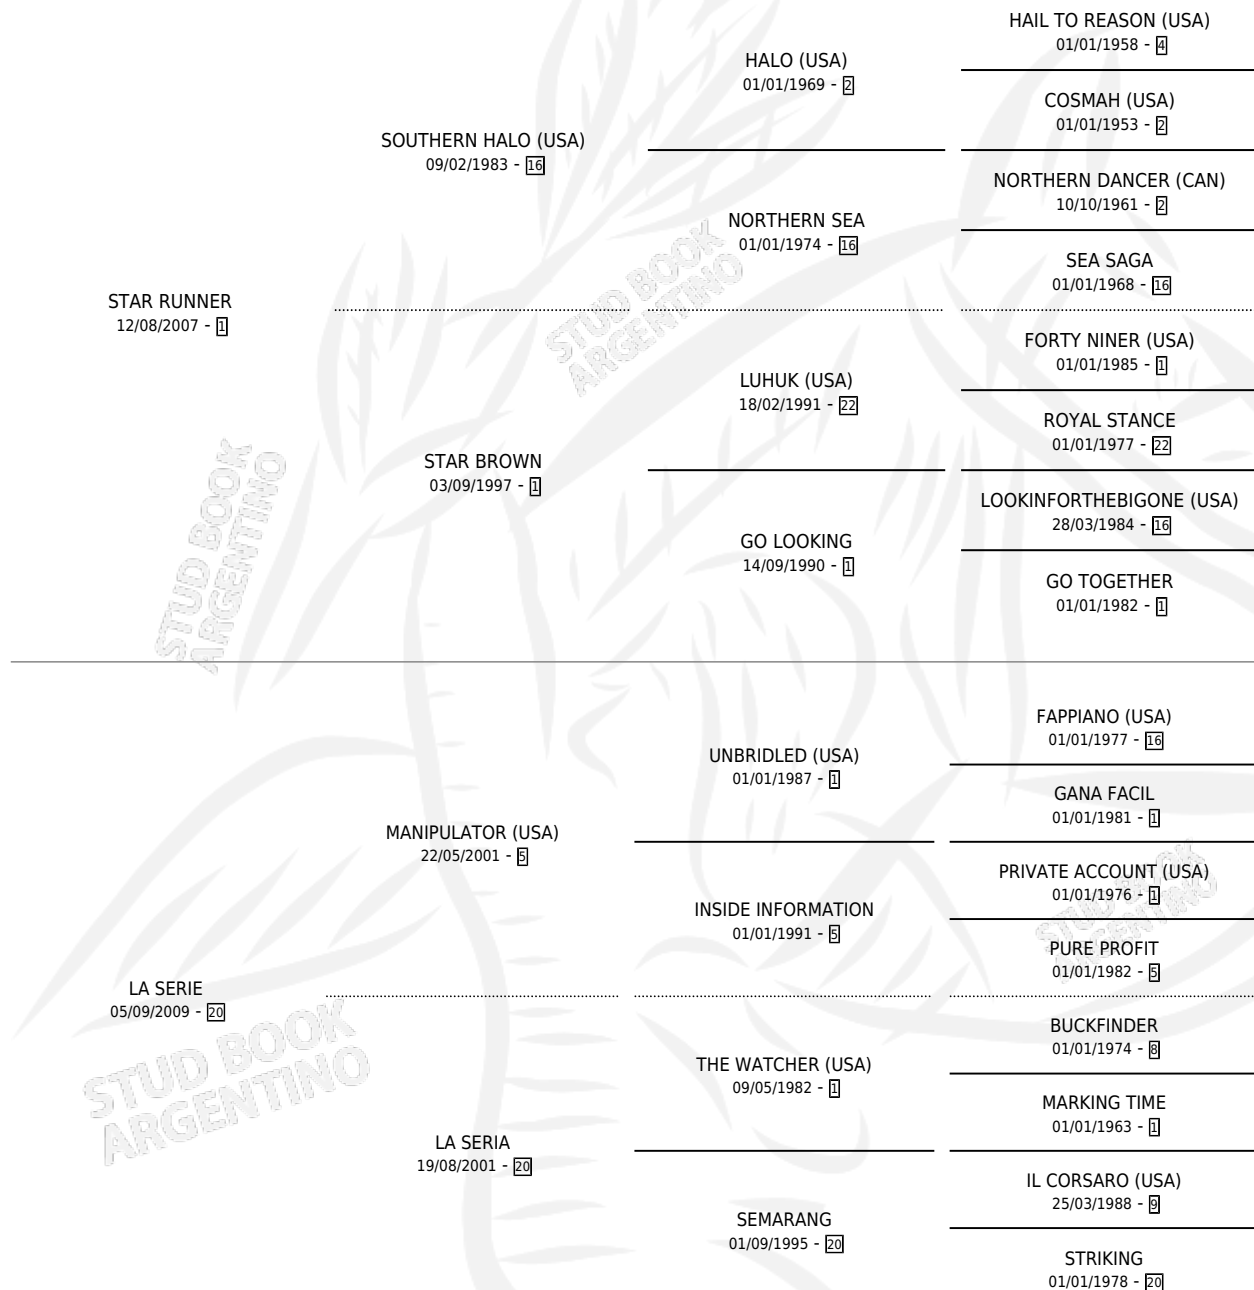

PRETTY LITTLE GIRL

por STAR RUNNER y LA SERIE por MANIPULATOR (USA)

Argentina · Hembra · Zaino · SP · 01/09/2018
Familia 20-a · Volumen 43

ESTADO

TIPIFICACIÓN SANGUÍNEA	X
TIPIFICACIÓN POR ADN	✓
PASAPORTE	✓
IDENTIFICACIÓN POR MICROCHIP	✓
REPRODUCTOR	X

Lugar de nacimiento: Campo particular

Criador: Pereira Marcela Alejandra

PEDIGREE

CAMPAÑA

Solo carreras oficiales de Argentina

POR EDAD

EDAD	CC	1°	2°	3°	4°	5°	NP	CLC	CLG	CLCG1	CLGG1	IMPORTE	GANANCIA / CC
3 AÑOS	2	0	0	0	0	0	2	0	0	0	0	\$0	\$0
4 AÑOS	4	1	1	0	0	0	2	0	0	0	0	\$445,500	\$111,375
TOTALES	6	1	1	0	0	0	4	0	0	0	0	\$445,500	\$74,250
%		16.7%	16.7%	0.0%	0.0%	0.0%	66.7%	0.0%	0.0%	0.0%	0.0%		