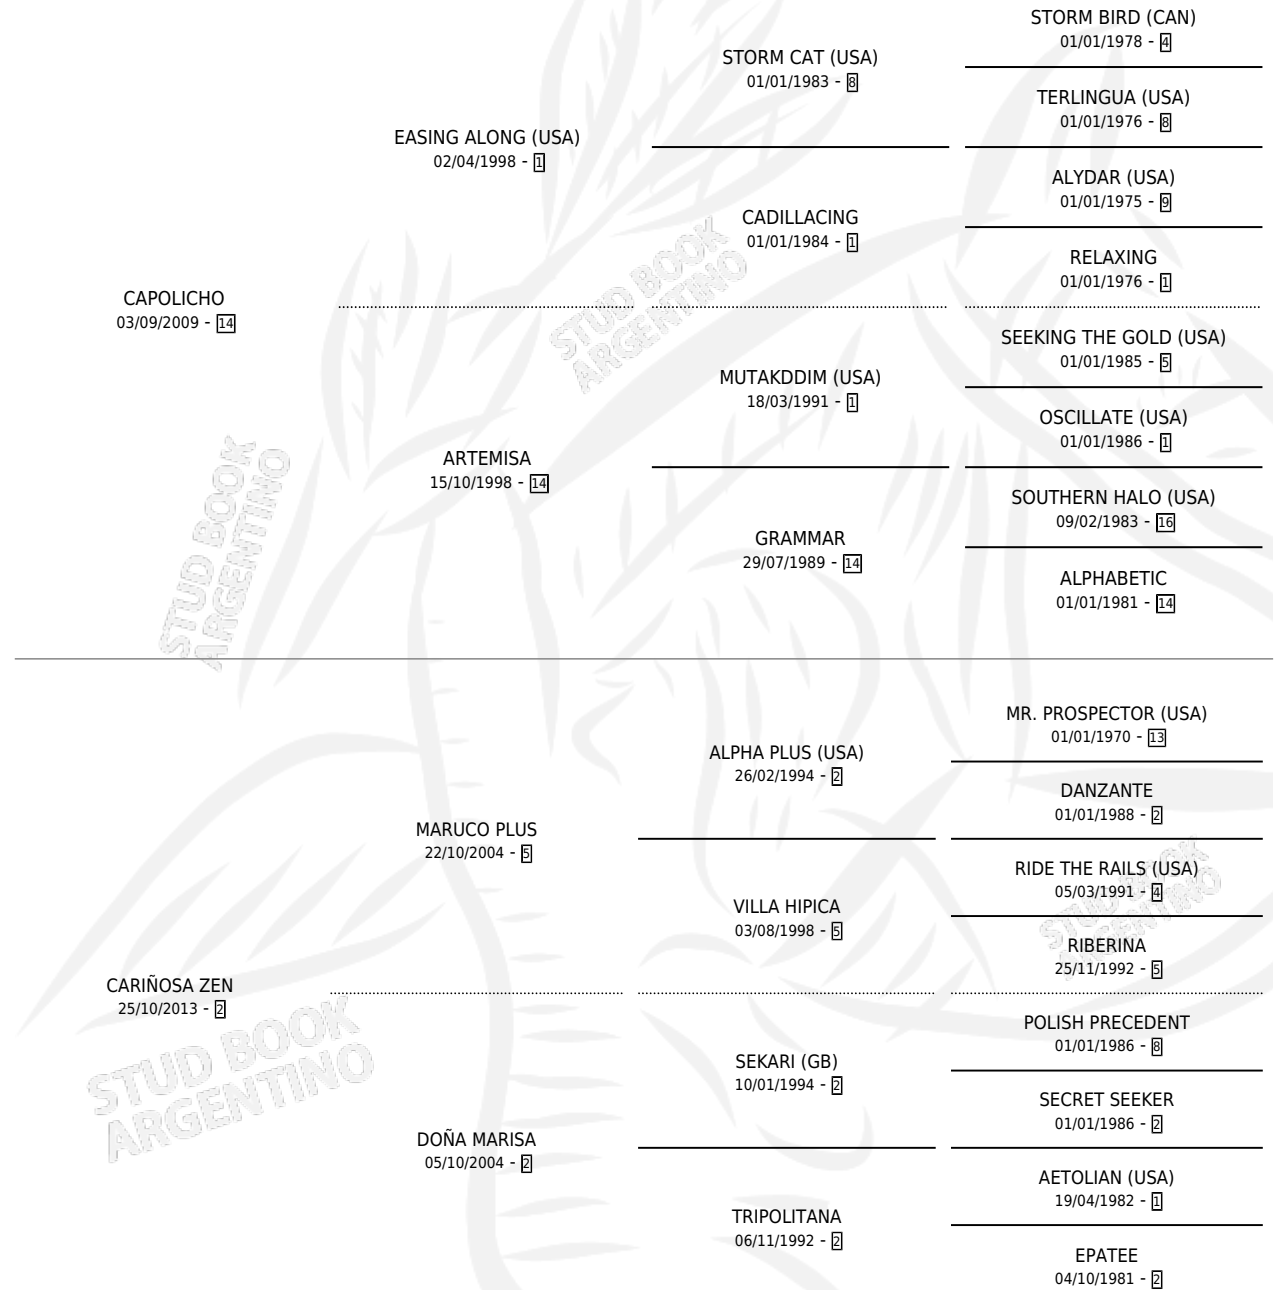

CAPO SUR

por **CAPOLICHO** y **CARIÑOSA ZEN** por **MARUCO PLUS**

Argentina · Macho · Zaino · SP · 28/11/2020
Familia 2-n · Volumen 44

ESTADO

TIPIFICACIÓN SANGUÍNEA	X
TIPIFICACIÓN POR ADN	✓
PASAPORTE	✓
IDENTIFICACIÓN POR MICROCHIP	✓
REPRODUCTOR	X

Lugar de nacimiento: Nuestro Mapa
Criador: Napolitani Ricardo Alberto

PEDIGREE

CAMPAÑA

Solo carreras oficiales de Argentina

POR EDAD

EDAD	CC	1°	2°	3°	4°	5°	NP	CLC	CLG	CLCG1	CLGG1	IMPORTE	GANANCIA / CC
3 AÑOS	4	0	1	1	1	0	1	0	0	0	0	\$342,210	\$85,553
4 AÑOS	6	1	0	0	0	1	4	0	0	0	0	\$1,215,670	\$202,612
TOTALES	10	1	1	1	1	1	5	0	0	0	0	\$1,557,880	\$155,788
%		10.0%	10.0%	10.0%	10.0%	10.0%	50.0%	0.0%	0.0%	0.0%	0.0%		