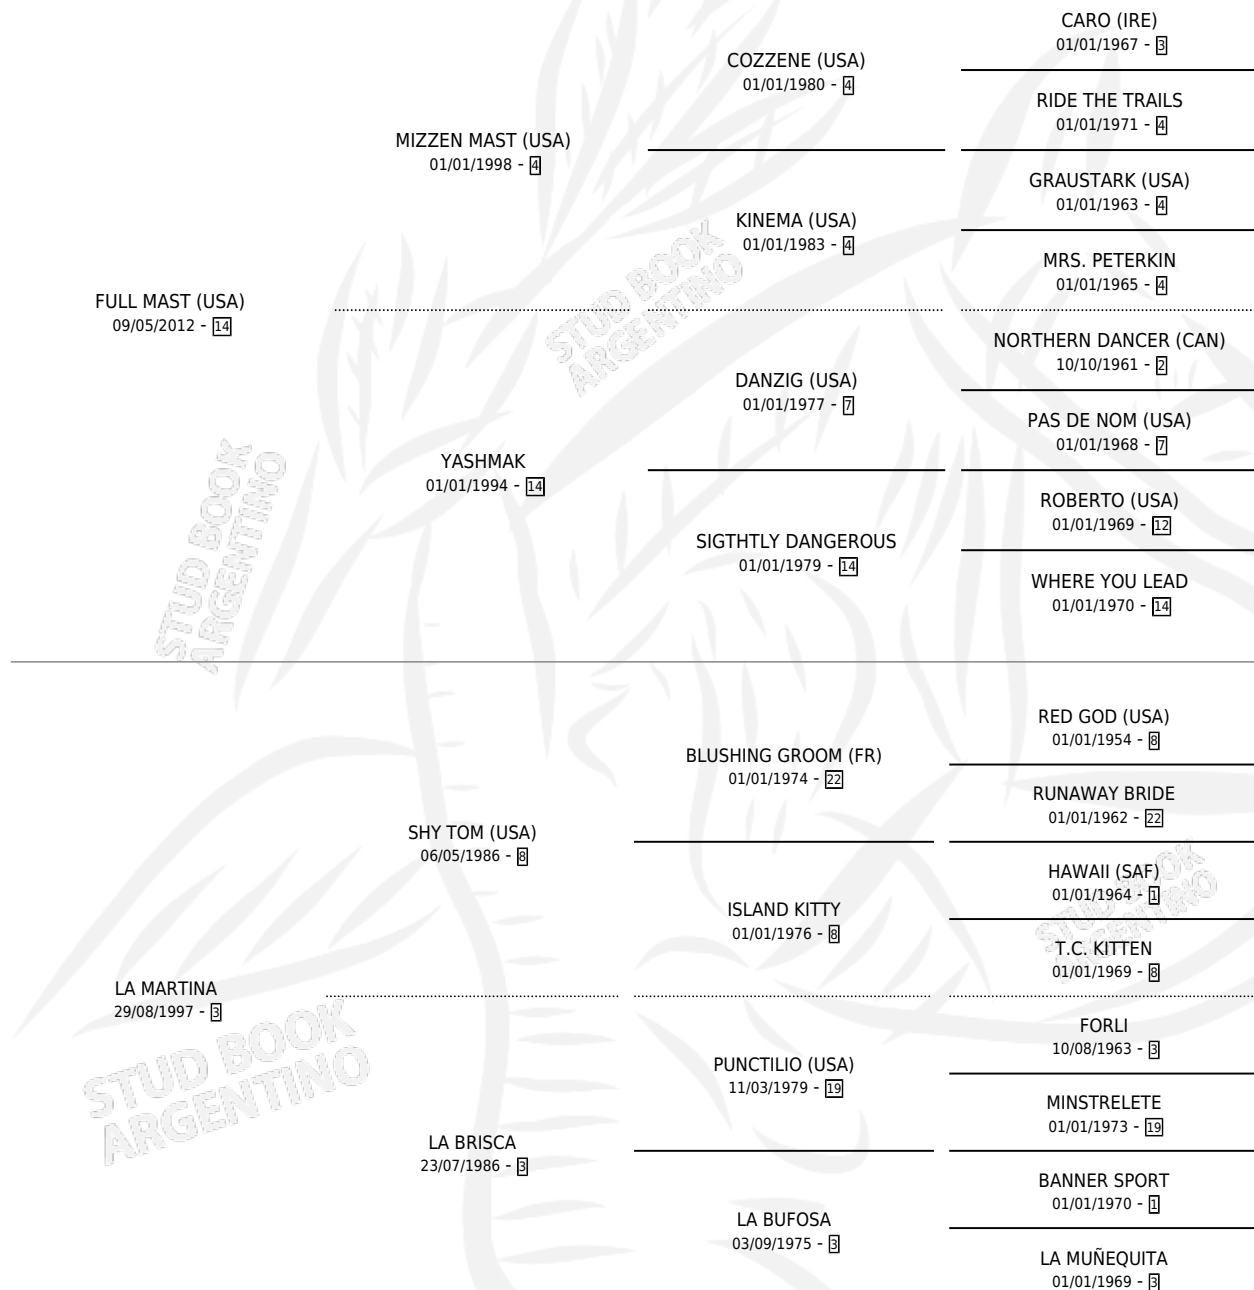

FULL MARINE

por FULL MAST (USA) y LA MARTINA por SHY TOM (USA)

Argentina · Hembra · Zaino · SP · 25/09/2020
Familia 3-h · Volumen 44

ESTADO

TIPIFICACIÓN SANGUÍNEA	X
TIPIFICACIÓN POR ADN	✓
PASAPORTE	✓
IDENTIFICACIÓN POR MICROCHIP	✓
REPRODUCTOR	X

Lugar de nacimiento: Los Irlandeses
Criador: Stud Haras Gran Muñeca S.A.

PEDIGREE