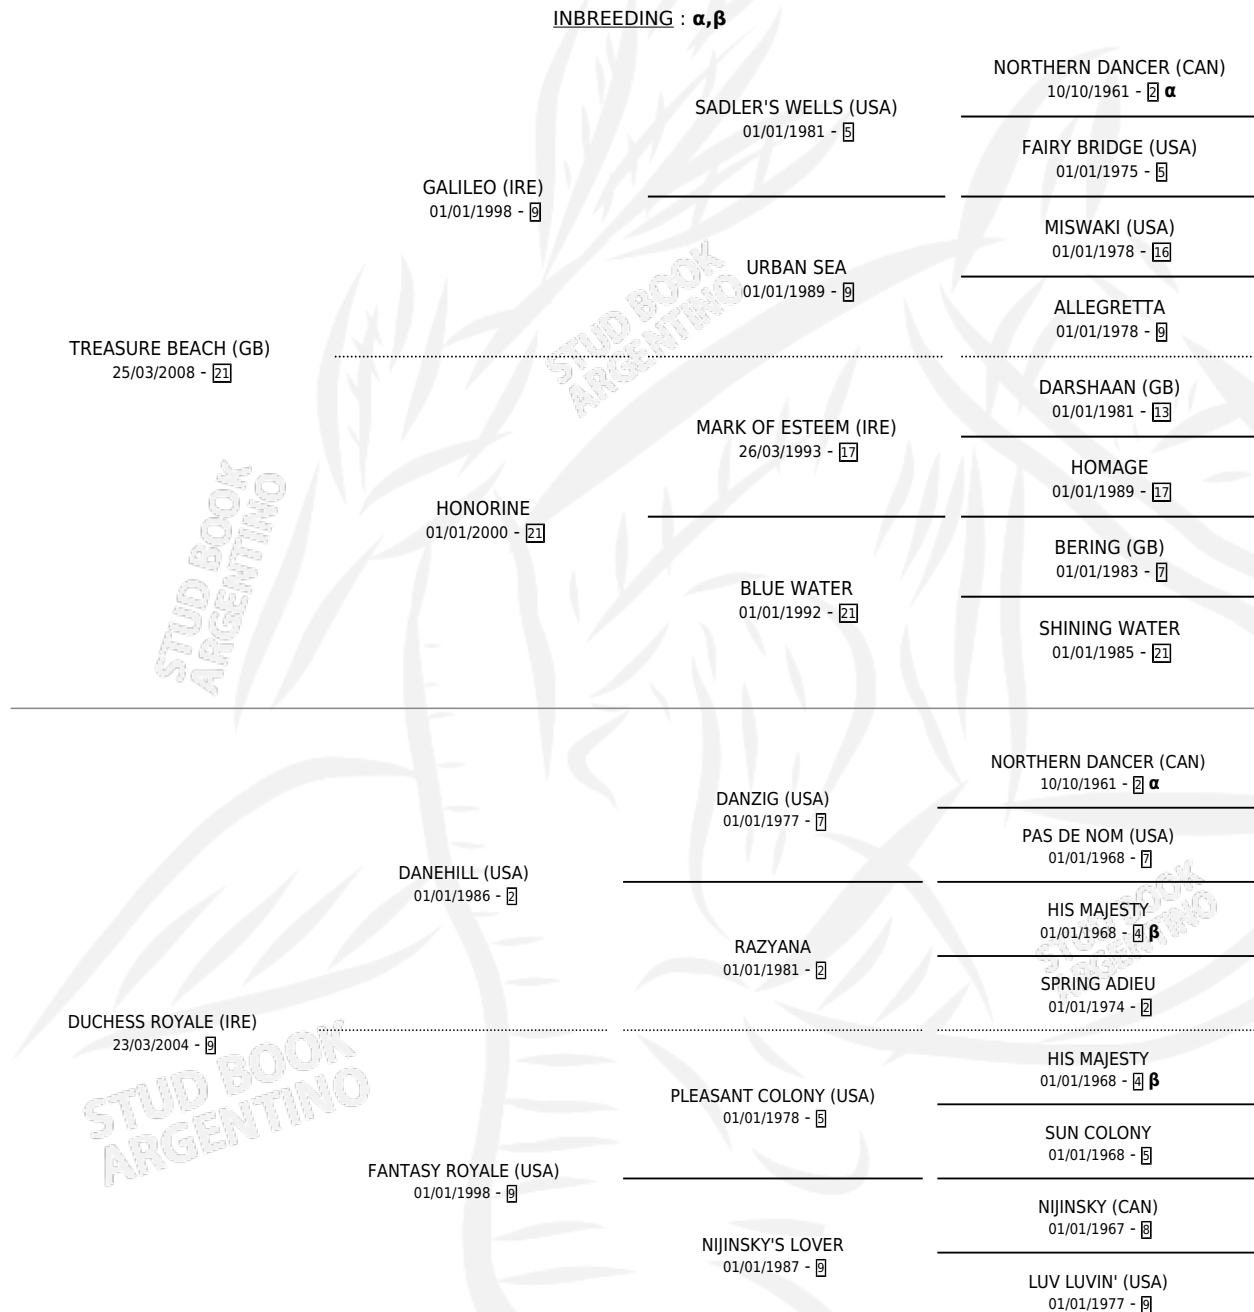

ROYAL TREASURE

por **TREASURE BEACH (GB)** y **DUCHESS ROYALE (IRE)** por **DANEHILL (USA)**

Argentina · Macho · Zaino · SP · 28/10/2020
Familia 9-b · Volumen 44

ESTADO

TIPIFICACIÓN SANGUÍNEA	X
TIPIFICACIÓN POR ADN	✓
PASAPORTE	✓
IDENTIFICACIÓN POR MICROCHIP	✓
REPRODUCTOR	X

Lugar de nacimiento: Lomas Altas

Criador: Cardelle Contreras Norberto Gaston

PEDIGREE

INBREEDING : **α,β**

CAMPAÑA

Solo carreras oficiales de Argentina

POR EDAD

EDAD	CC	1°	2°	3°	4°	5°	NP	CLC	CLG	CLCG1	CLGG1	IMPORTE	GANANCIA / CC
3 AÑOS	4	0	0	0	0	0	4	0	0	0	0	\$0	\$0
4 AÑOS	5	1	0	0	0	0	4	0	0	0	0	\$2,667,800	\$533,560
5 AÑOS	13	1	1	2	2	1	6	0	0	0	0	\$6,330,050	\$486,927
TOTALES	22	2	1	2	2	1	14	0	0	0	0	\$8,997,850	\$408,993
%		9.1%	4.5%	9.1%	9.1%	4.5%	63.6%	0.0%	0.0%	0.0%	0.0%		

Ganador de 2 carreras en La Plata - \$8,997,850, a los 4 y 5 años.

POR DISTANCIA

HIPODROMO	CC	1°	2°	3°	4°	5°	NP	CLC	CLG	CLCG1	CLGG1	IMPORTE
LA PLATA	16	2	1	2	2	1	8	0	0	0	0	\$8,897,850
1400 MTS	9	1	0	1	1	1	5	0	0	0	0	\$4,473,900
1300 MTS	2	0	1	0	1	0	0	0	0	0	0	\$1,252,600
1500 MTS	2	0	0	1	0	0	1	0	0	0	0	\$613,400
1200 MTS	2	1	0	0	0	0	1	0	0	0	0	\$2,406,150
1600 MTS	1	0	0	0	0	0	1	0	0	0	0	\$151,800
SAN ISIDRO	6	0	0	0	0	0	6	0	0	0	0	\$100,000
1200 MTS	2	0	0	0	0	0	2	0	0	0	0	\$100,000
1600 MTS	2	0	0	0	0	0	2	0	0	0	0	\$0
1400 MTS	2	0	0	0	0	0	2	0	0	0	0	\$0