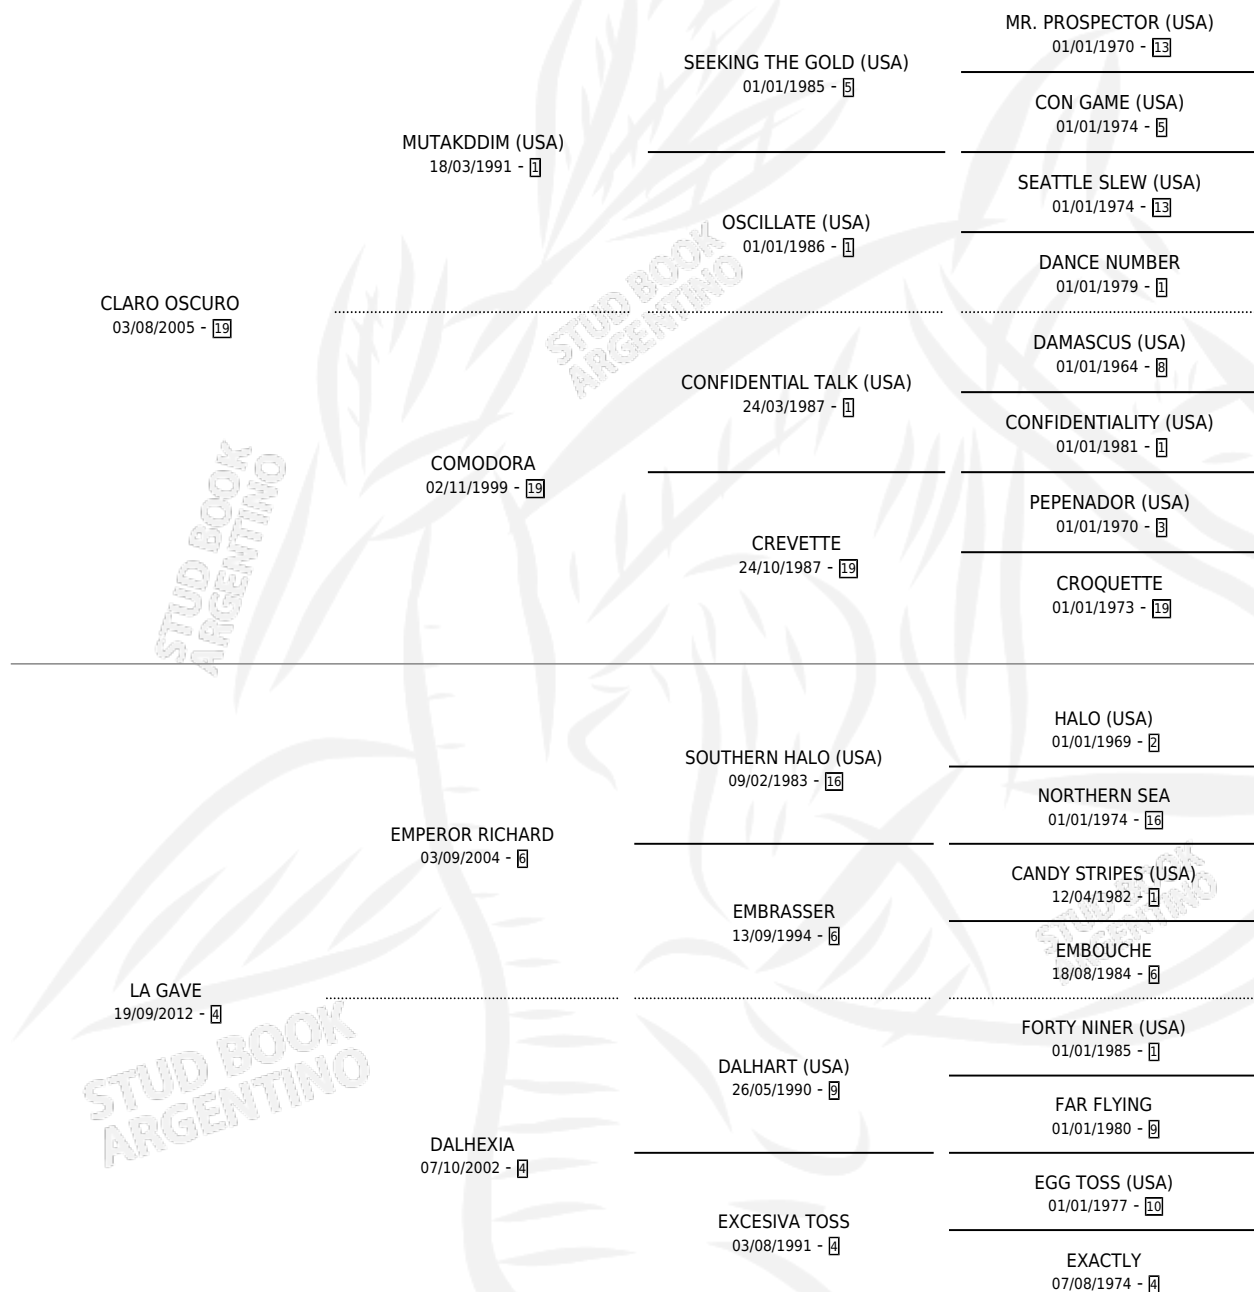

CLARO RICHARD

por CLARO OSCURO y LA GAVE por EMPEROR RICHARD

Argentina · Macho · Alazan · SP · 12/08/2020
Familia 4-k · Volumen 44

ESTADO

TIPIFICACIÓN SANGUÍNEA	X
TIPIFICACIÓN POR ADN	✓
PASAPORTE	✓
IDENTIFICACIÓN POR MICROCHIP	✓
REPRODUCTOR	X

Lugar de nacimiento: La Tutina
Criador: La Tutina

PEDIGREE

CLARO RICHARD

Datos oficiales del Stud Book Argentino

Documento generado el 10/05/2026

studbook.org.ar