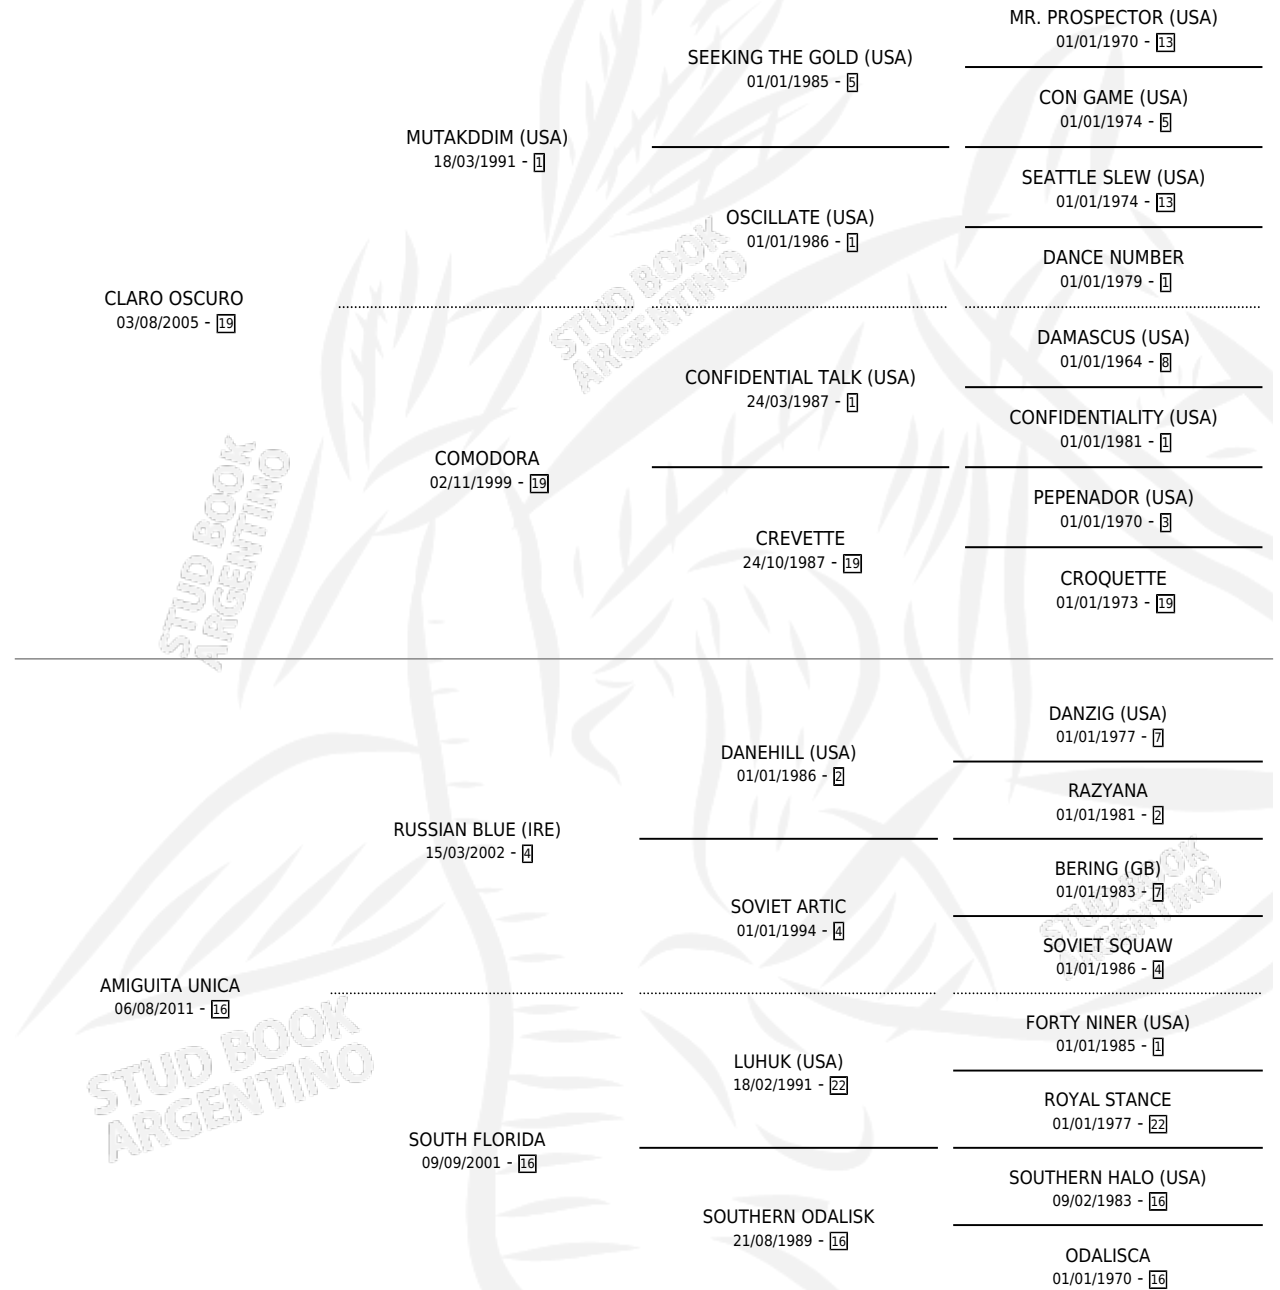

CLARA AMIGA

por CLARO OSCURO y AMIGUITA UNICA por RUSSIAN BLUE (IRE)

Argentina · Hembra · Zaino Colorado · SP · 16/08/2020
Familia 16-d · Volumen 44

ESTADO

TIPIFICACIÓN SANGUÍNEA	X
TIPIFICACIÓN POR ADN	✓
PASAPORTE	✓
IDENTIFICACIÓN POR MICROCHIP	✓
REPRODUCTOR	X

Lugar de nacimiento: La Tutina
Criador: La Tutina

PEDIGREE

CAMPAÑA

Solo carreras oficiales de Argentina

POR EDAD

EDAD	CC	1°	2°	3°	4°	5°	NP	CLC	CLG	CLCG1	CLGG1	IMPORTE	GANANCIA / CC
3 AÑOS	2	1	0	0	0	0	1	0	0	0	0	\$3,340,000	\$1,670,000
4 AÑOS	1	0	0	0	0	0	1	0	0	0	0	\$120,000	\$120,000
TOTALES	3	1	0	0	0	0	2	0	0	0	0	\$3,460,000	\$1,153,333
%		33.3%	0.0%	0.0%	0.0%	0.0%	66.7%	0.0%	0.0%	0.0%	0.0%		