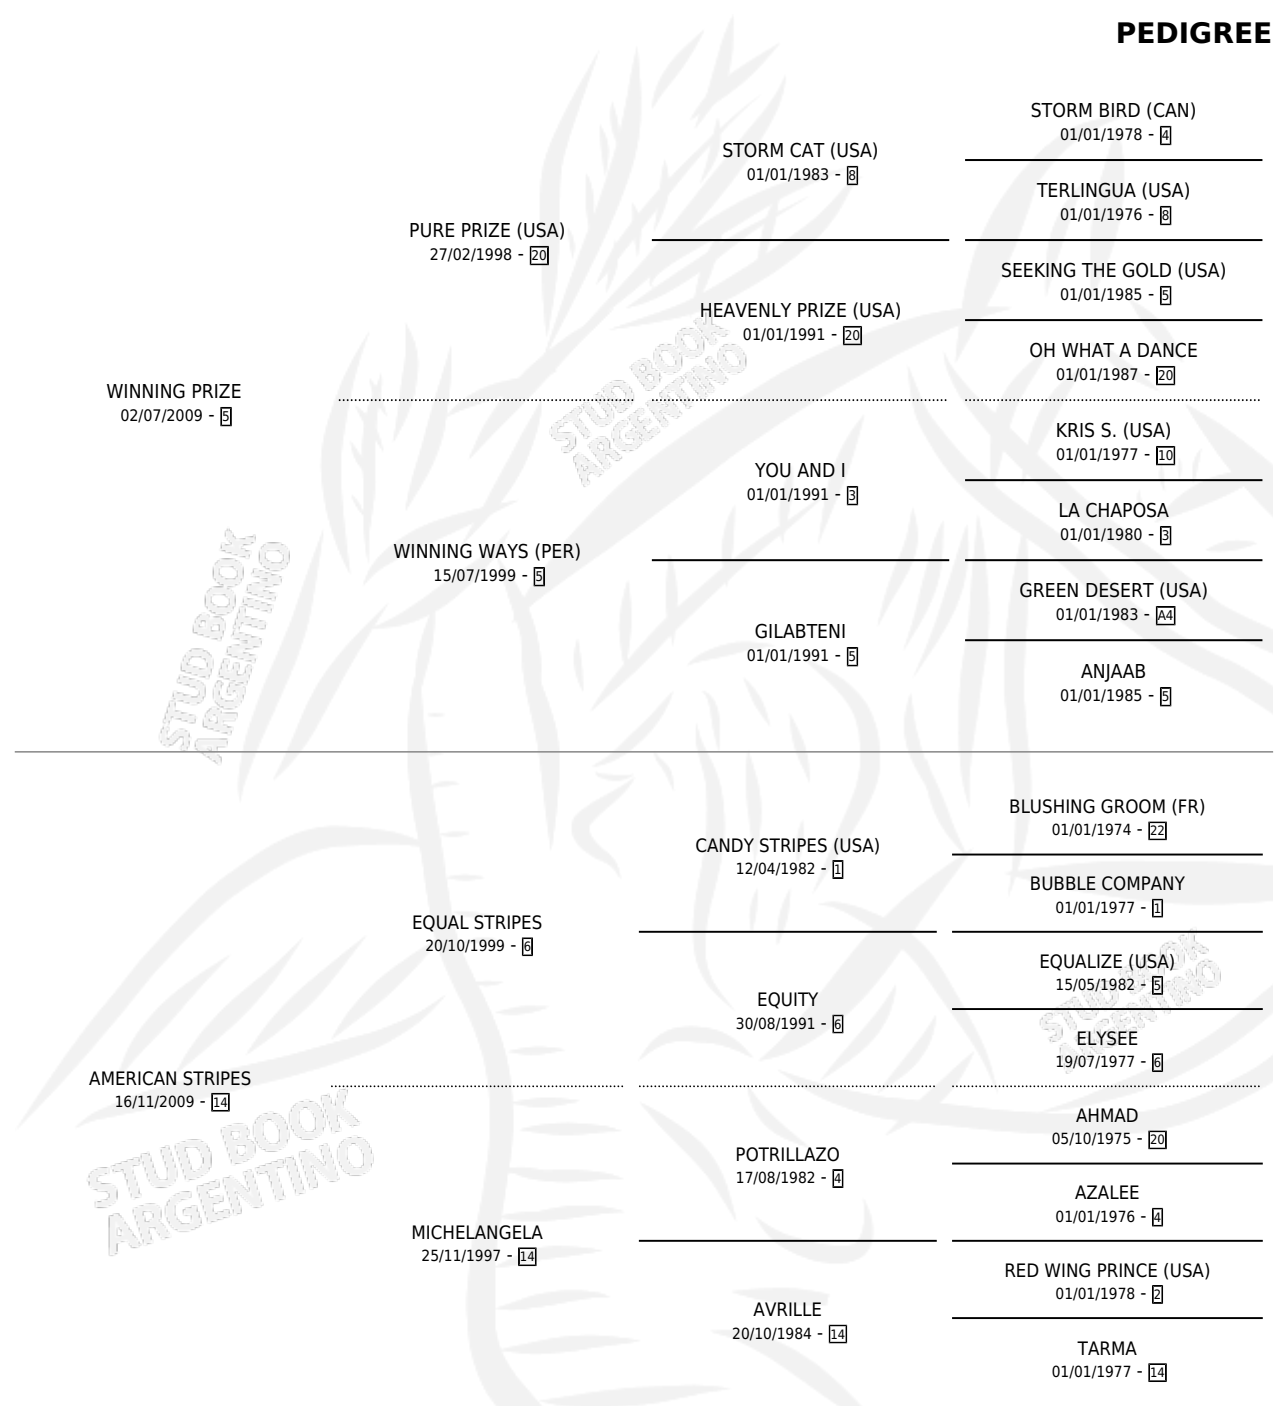

WINN SURF

por **WINNING PRIZE** y **AMERICAN STRIPES** por **EQUAL STRIPES**

Argentina · Macho · Zaino · SP · 22/09/2020
Familia 14-a · Volumen 44

ESTADO

TIPIFICACIÓN SANGUÍNEA	X
TIPIFICACIÓN POR ADN	✓
PASAPORTE	✓
IDENTIFICACIÓN POR MICROCHIP	✓
REPRODUCTOR	X

Lugar de nacimiento: Loma Linda
Criador: Don Yayo

PEDIGREE

CAMPAÑA

Solo carreras oficiales de Argentina

POR EDAD

EDAD	CC	1°	2°	3°	4°	5°	NP	CLC	CLG	CLCG1	CLGG1	IMPORTE	GANANCIA / CC
3 AÑOS	1	0	0	0	0	0	1	0	0	0	0	\$0	\$0
4 AÑOS	1	0	0	0	0	0	1	0	0	0	0	\$0	\$0
TOTALES	2	0	0	0	0	0	2	0	0	0	0	\$0	\$0
%		0.0%	0.0%	0.0%	0.0%	0.0%	100%	0.0%	0.0%	0.0%	0.0%		