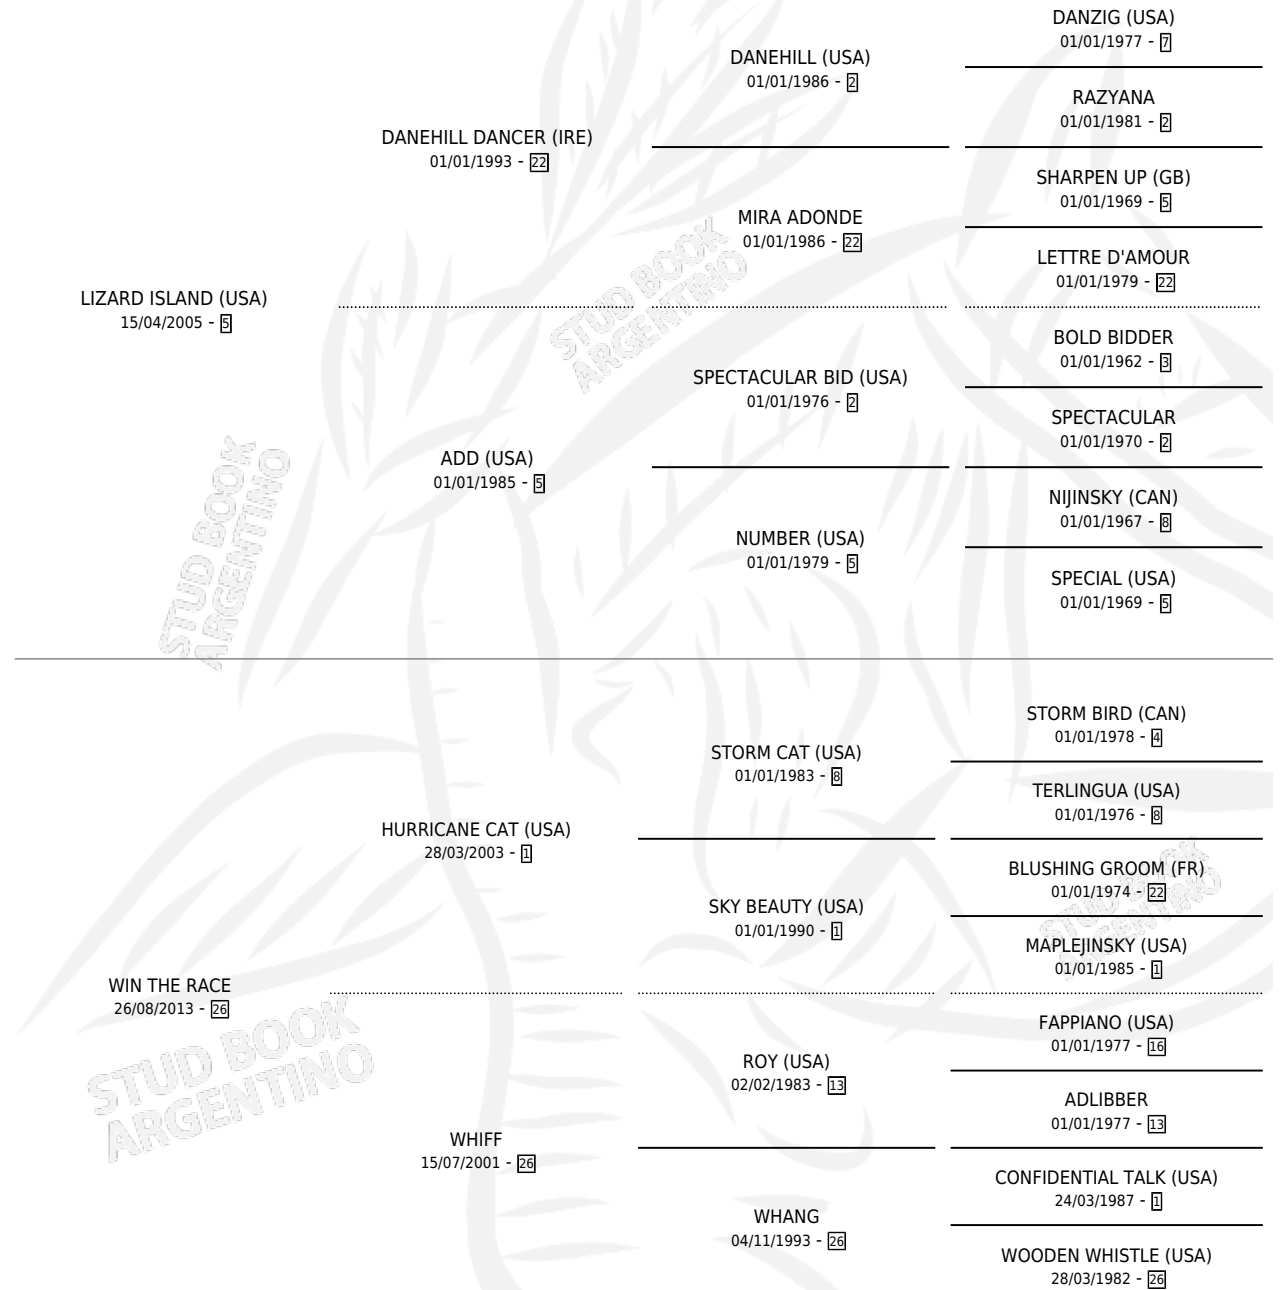

WILD WHISHES

por LIZARD ISLAND (USA) y WIN THE RACE por
HURRICANE CAT (USA)

Argentina · Macho · Zaino · SP · 22/09/2020
Familia 26 · Volumen 44

ESTADO

TIPIFICACIÓN SANGUÍNEA	X
TIPIFICACIÓN POR ADN	✓
PASAPORTE	✓
IDENTIFICACIÓN POR MICROCHIP	✓
REPRODUCTOR	X

Lugar de nacimiento: Loma Linda
Criador: Torres Ignacio David

PEDIGREE

CAMPAÑA

Solo carreras oficiales de Argentina

POR EDAD

EDAD	CC	1°	2°	3°	4°	5°	NP	CLC	CLG	CLCG1	CLGG1	IMPORTE	GANANCIA / CC
3 AÑOS	2	0	0	0	0	0	2	0	0	0	0	\$140,000	\$70,000
4 AÑOS	10	1	2	2	0	0	5	0	0	0	0	\$3,811,500	\$381,150
5 AÑOS	2	0	0	0	2	0	0	0	0	0	0	\$310,000	\$155,000
TOTALES	14	1	2	2	2	0	7	0	0	0	0	\$4,261,500	\$304,393
%		7.1%	14.3%	14.3%	14.3%	0.0%	50.0%	0.0%	0.0%	0.0%	0.0%		