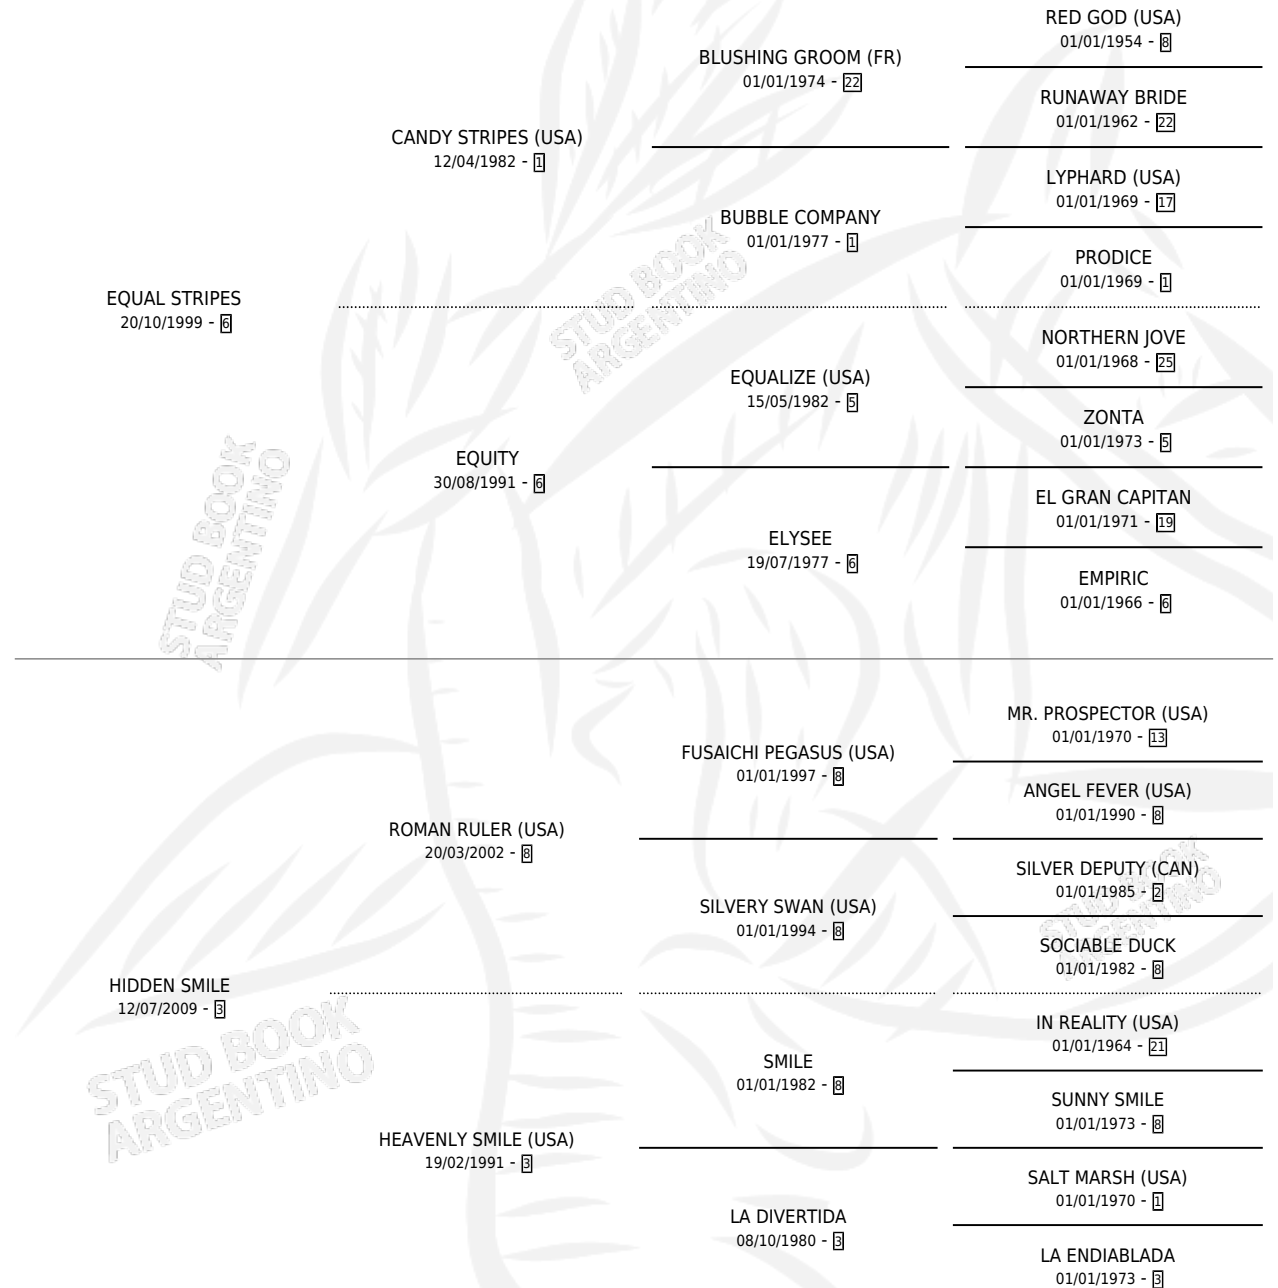

ALANYA

por **EQUAL STRIPES** y **HIDDEN SMILE** por **ROMAN RULER** (USA)

Argentina · Hembra · Zaino Doradillo · SP · 16/09/2020
Familia 3-h · Volumen 44

ESTADO

TIPIFICACIÓN SANGUÍNEA	X
TIPIFICACIÓN POR ADN	✓
PASAPORTE	✓
IDENTIFICACIÓN POR MICROCHIP	✓
REPRODUCTOR	X

Lugar de nacimiento: La Madrina

Criador: La Madrina

PEDIGREE

CAMPAÑA

Solo carreras oficiales de Argentina

POR EDAD

EDAD	CC	1°	2°	3°	4°	5°	NP	CLC	CLG	CLCG1	CLGG1	IMPORTE	GANANCIA / CC
5 AÑOS	4	1	1	0	0	0	2	0	0	0	0	\$4,170,000	\$1,042,500
TOTALES	4	1	1	0	0	0	2	0	0	0	0	\$4,170,000	\$1,042,500
%		25.0%	25.0%	0.0%	0.0%	0.0%	50.0%	0.0%	0.0%	0.0%	0.0%		

Ganadora en San Isidro - \$4,170,000, a los 5 años.

POR DISTANCIA

HIPODROMO	CC	1°	2°	3°	4°	5°	NP	CLC	CLG	CLCG1	CLGG1	IMPORTE
PALERMO	2	0	1	0	0	0	1	0	0	0	0	\$1,550,000
1200 MTS	2	0	1	0	0	0	1	0	0	0	0	\$1,550,000
SAN ISIDRO	2	1	0	0	0	0	1	0	0	0	0	\$2,620,000
1200 MTS	2	1	0	0	0	0	1	0	0	0	0	\$2,620,000