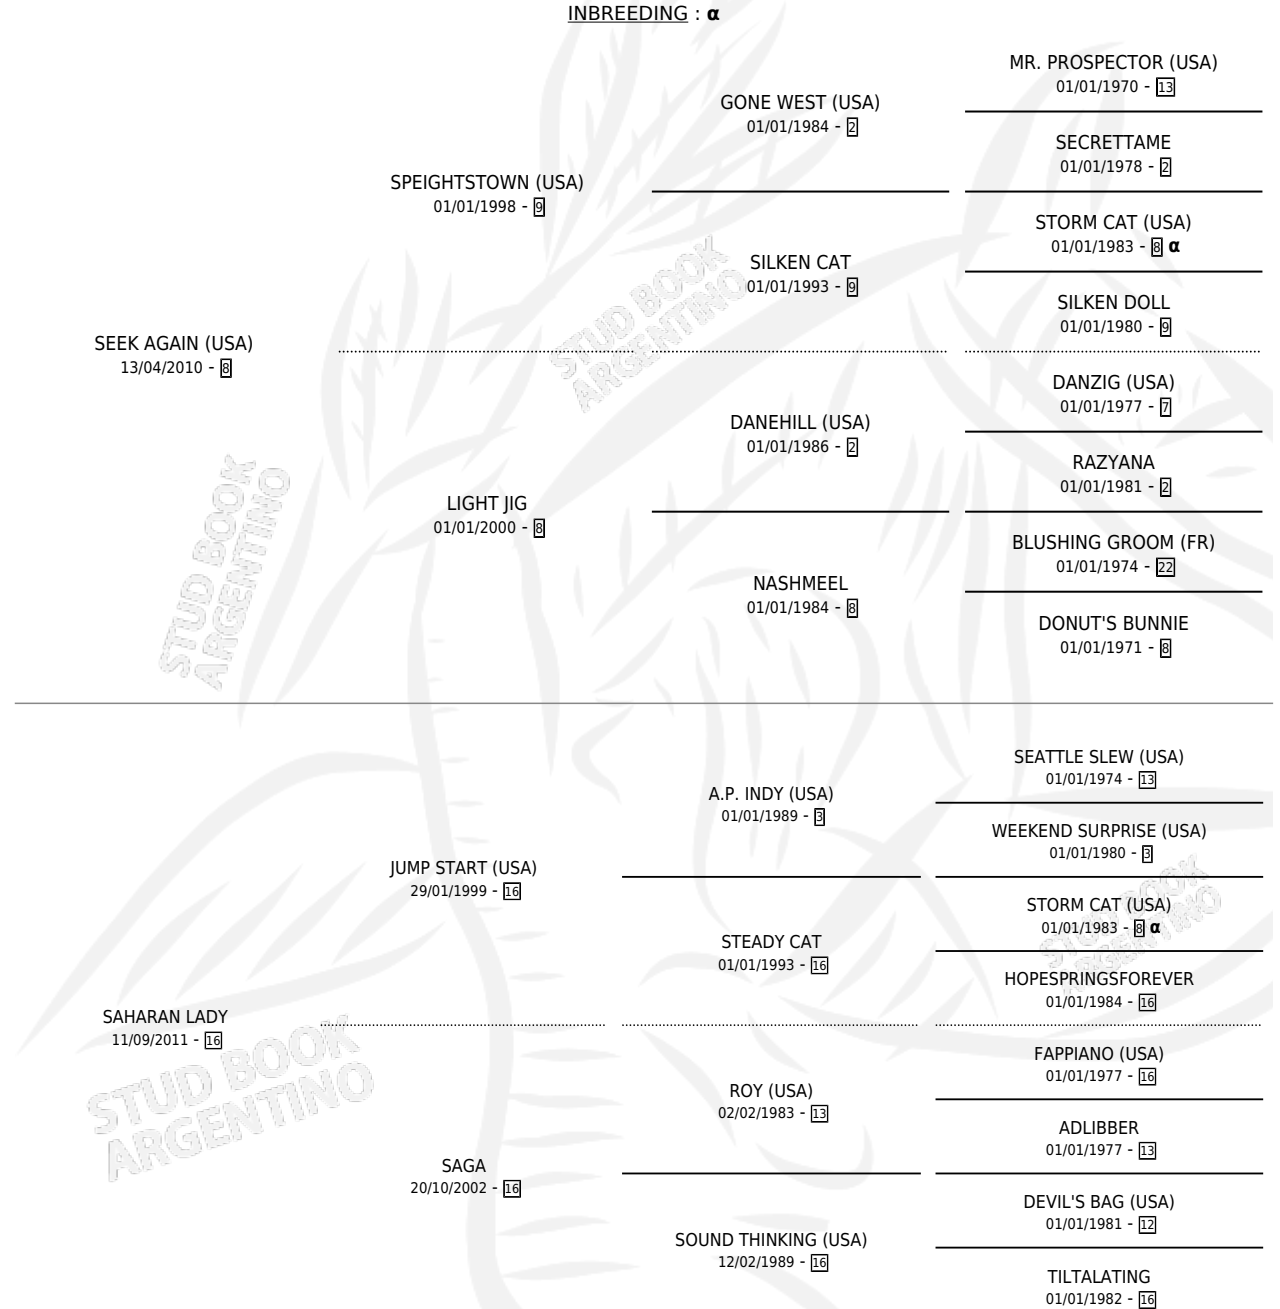

SELECTOR AGAIN

por **SEEK AGAIN (USA)** y **SAHARAN LADY** por **JUMP START (USA)**

Argentina · Macho · Alazan · SP · 22/09/2020
Familia 16-a · Volumen 44

ESTADO

TIPIFICACIÓN SANGUÍNEA	X
TIPIFICACIÓN POR ADN	✓
PASAPORTE	✓
IDENTIFICACIÓN POR MICROCHIP	✓
REPRODUCTOR	X

Lugar de nacimiento: La Esperanza

Criador: La Esperanza

PEDIGREE

INBREEDING : α

SELECTOR AGAIN

Datos oficiales del Stud Book Argentino

Documento generado el 06/05/2026

studbook.org.ar