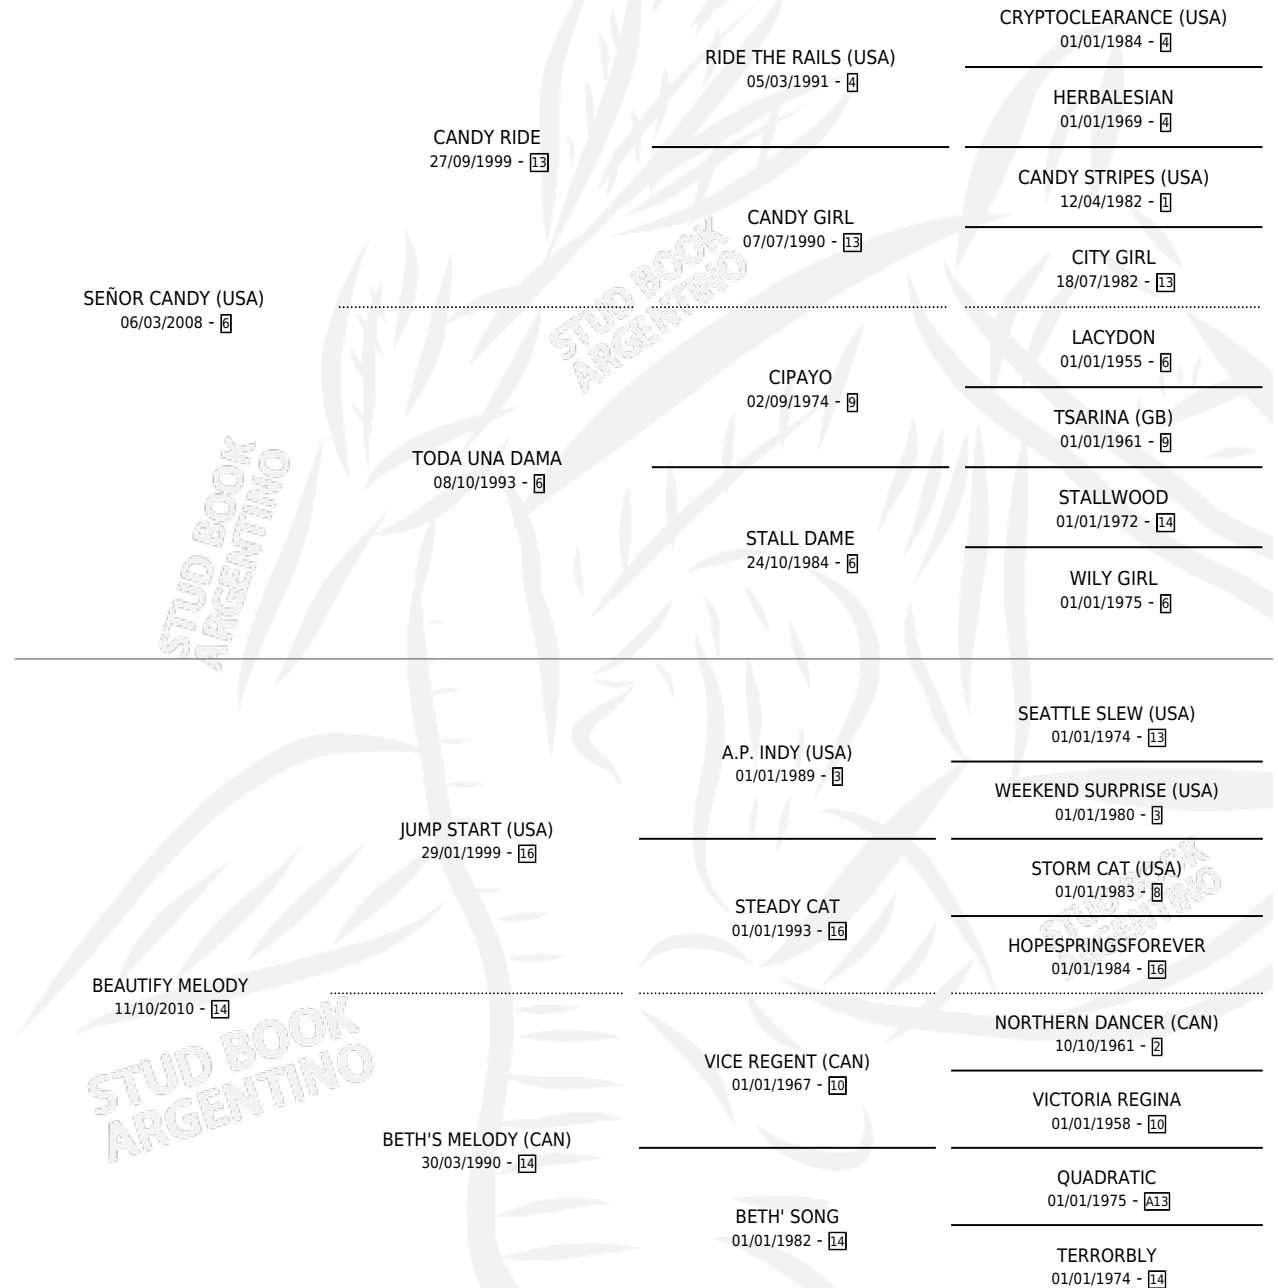

BABY CANDY

por SEÑOR CANDY (USA) y BEAUTIFY MELODY por JUMP START (USA)

Argentina · Hembra · Zaino · SP · 28/09/2020
Familia 14-e · Volumen 44

ESTADO

TIPIFICACIÓN SANGUÍNEA	X
TIPIFICACIÓN POR ADN	✓
PASAPORTE	✓
IDENTIFICACIÓN POR MICROCHIP	✓
REPRODUCTOR	X

Lugar de nacimiento: La Esperanza

Criador: La Esperanza

PEDIGREE