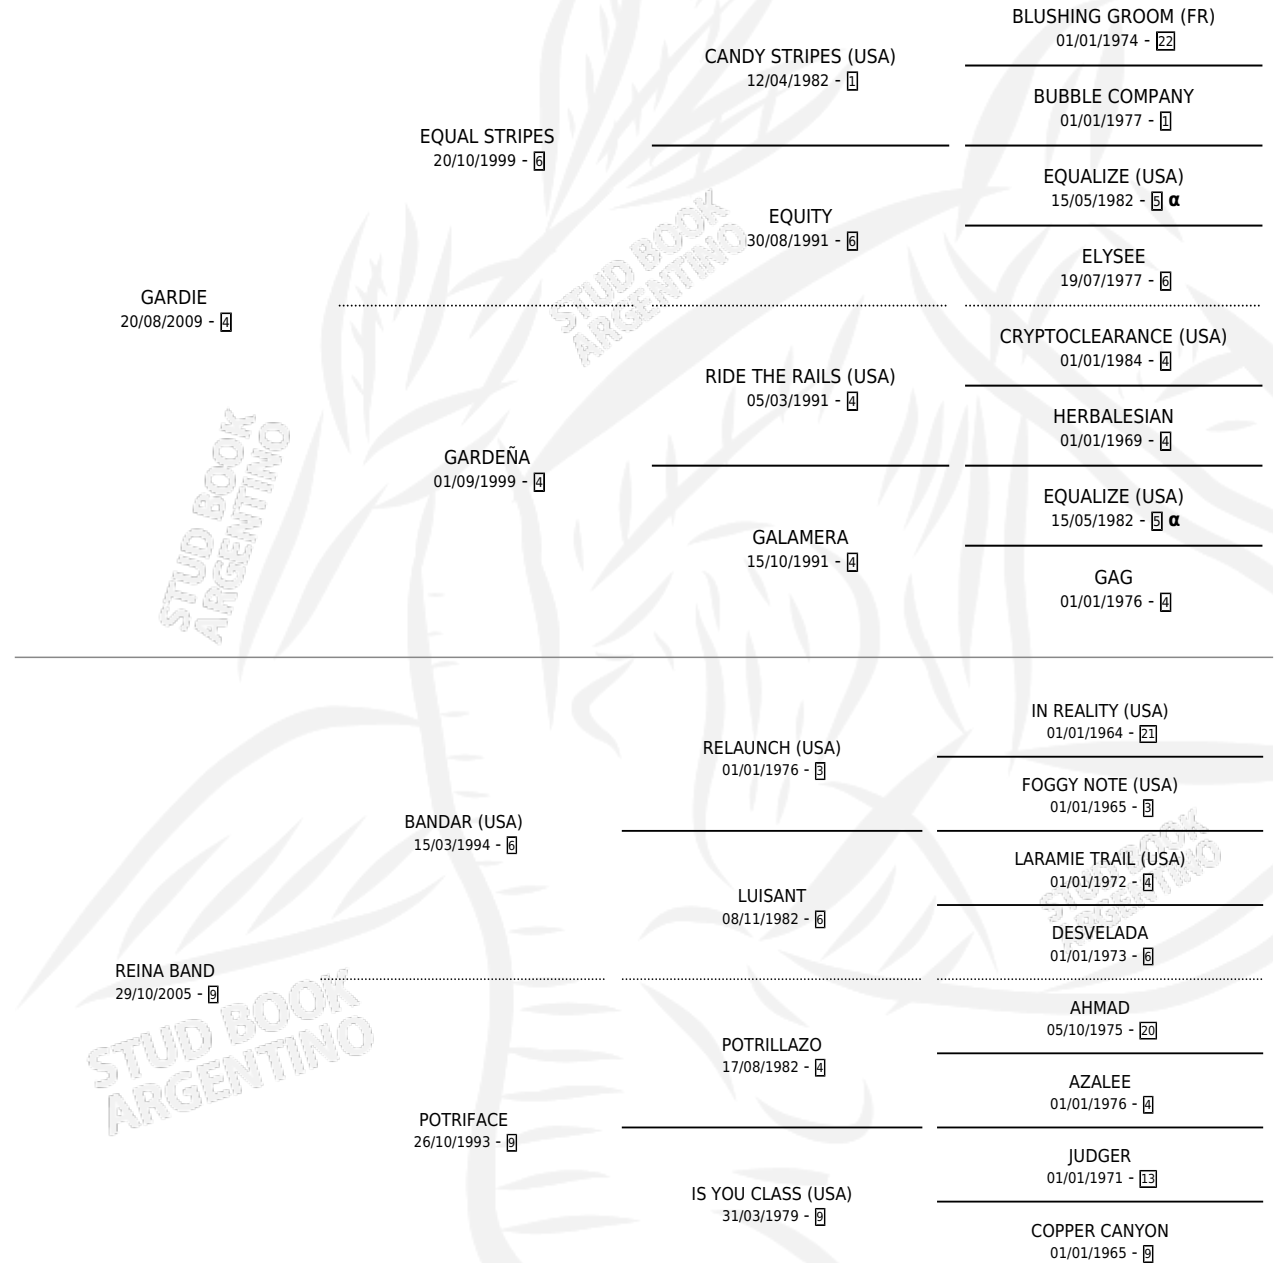

REINA BANDIDA

por GARDIE y REINA BAND por BANDAR (USA)

Argentina · Hembra · Zaino · SP · 05/07/2020
Familia 9-b · Volumen 44

ESTADO

TIPIFICACIÓN SANGUÍNEA	X
TIPIFICACIÓN POR ADN	✓
PASAPORTE	✓
IDENTIFICACIÓN POR MICROCHIP	✓
REPRODUCTOR	✓

Lugar de nacimiento: Santa Esperanza

Criador: Santa Esperanza

PEDIGREE

INBREEDING : α

CAMPAÑA

Solo carreras oficiales de Argentina

POR EDAD

EDAD	CC	1°	2°	3°	4°	5°	NP	CLC	CLG	CLCG1	CLGG1	IMPORTE	GANANCIA / CC
3 AÑOS	1	0	0	0	0	0	1	0	0	0	0	\$0	\$0
TOTALES	1	0	0	0	0	0	1	0	0	0	0	\$0	\$0
%		0.0%	0.0%	0.0%	0.0%	0.0%	100%	0.0%	0.0%	0.0%	0.0%		