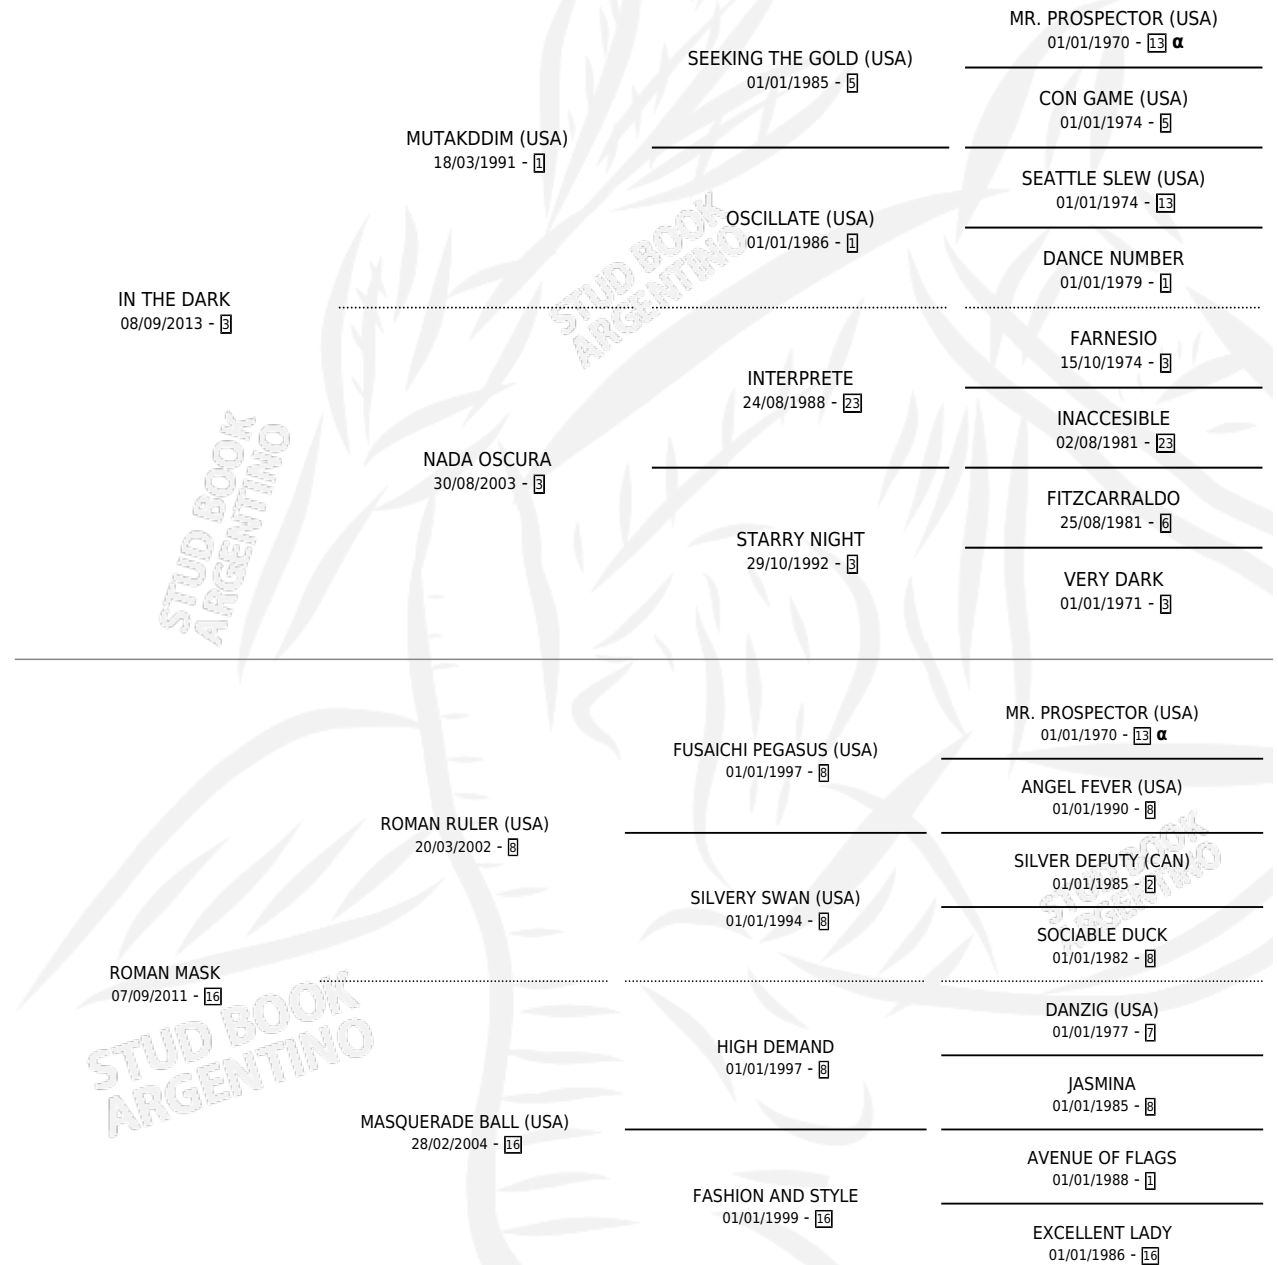

CANDY ROMULI

por **IN THE DARK** y **ROMAN MASK** por **ROMAN RULER**
(USA)

Argentina · Hembra · Zaino · SP · 17/09/2020
Familia 16-g · Volumen 44

ESTADO

TIPIFICACIÓN SANGUÍNEA	X
TIPIFICACIÓN POR ADN	✓
PASAPORTE	X
IDENTIFICACIÓN POR MICROCHIP	✓
REPRODUCTOR	X

Lugar de nacimiento: Ojos Claros
Criador: Vacacion

PEDIGREE

INBREEDING : α

CANDY ROMULI

Datos oficiales del Stud Book Argentino

Documento generado el 05/05/2026

studbook.org.ar