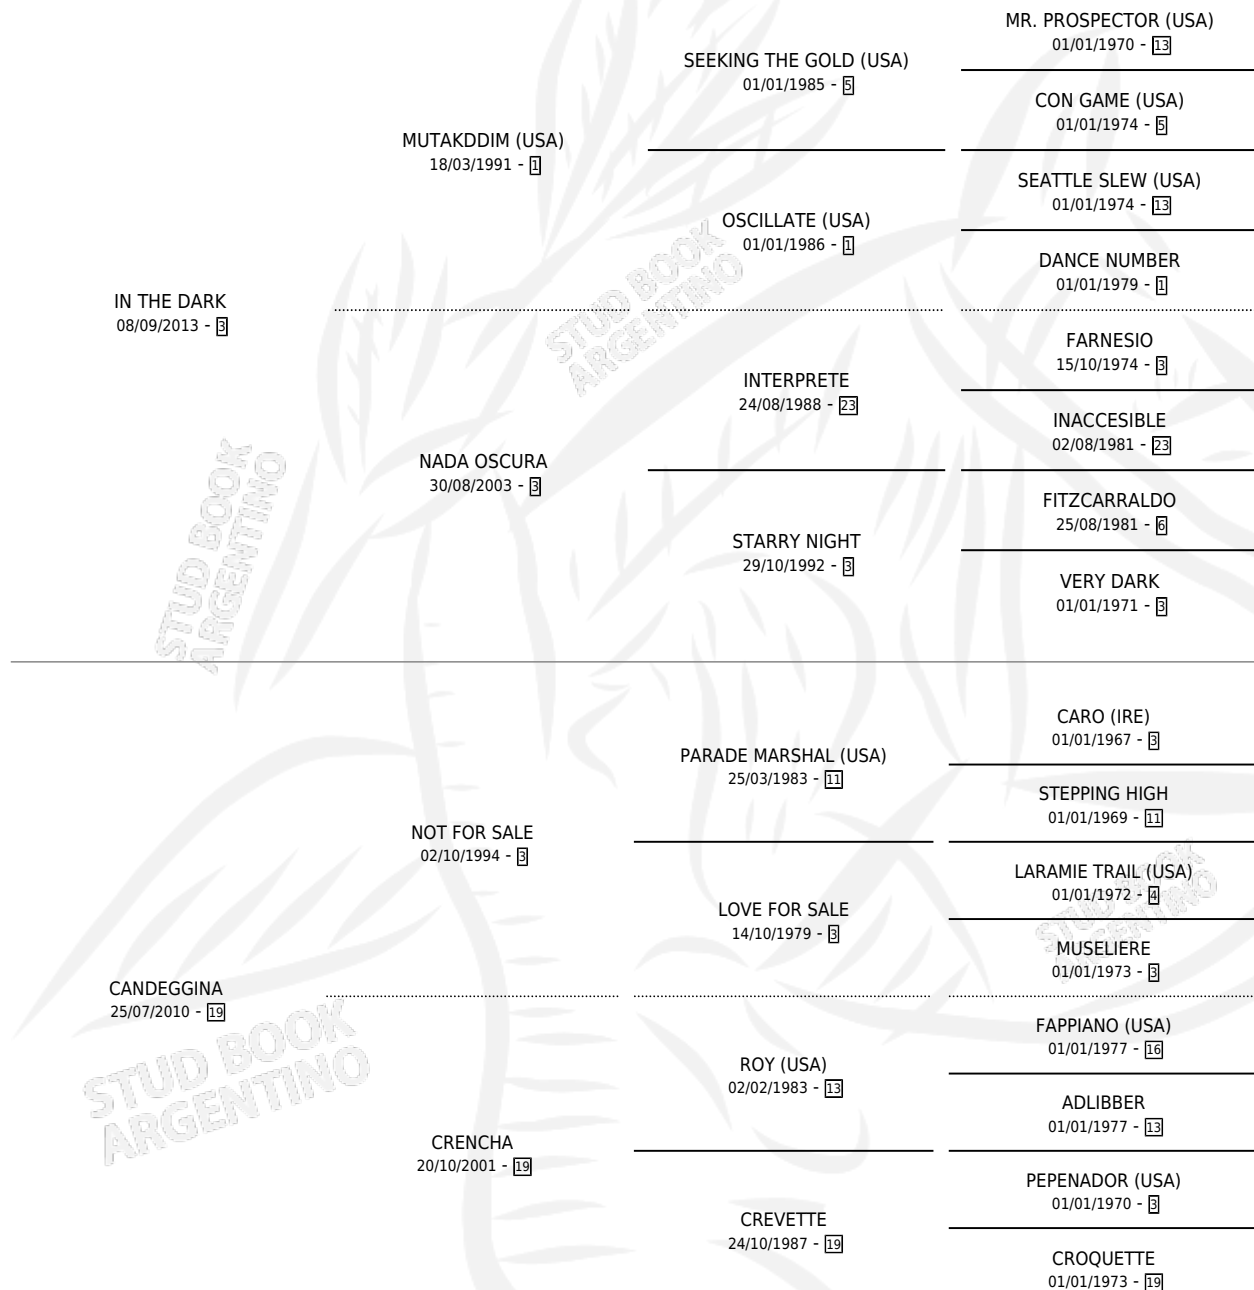

DARK GINA

por IN THE DARK y CANDEGGINA por NOT FOR SALE

Argentina · Hembra · Zaino · SP · 01/10/2020
Familia 19-c · Volumen 44

ESTADO

TIPIFICACIÓN SANGUÍNEA	X
TIPIFICACIÓN POR ADN	✓
PASAPORTE	✓
IDENTIFICACIÓN POR MICROCHIP	✓
REPRODUCTOR	X

Lugar de nacimiento: Ojos Claros

Criador: Vacacion

PEDIGREE