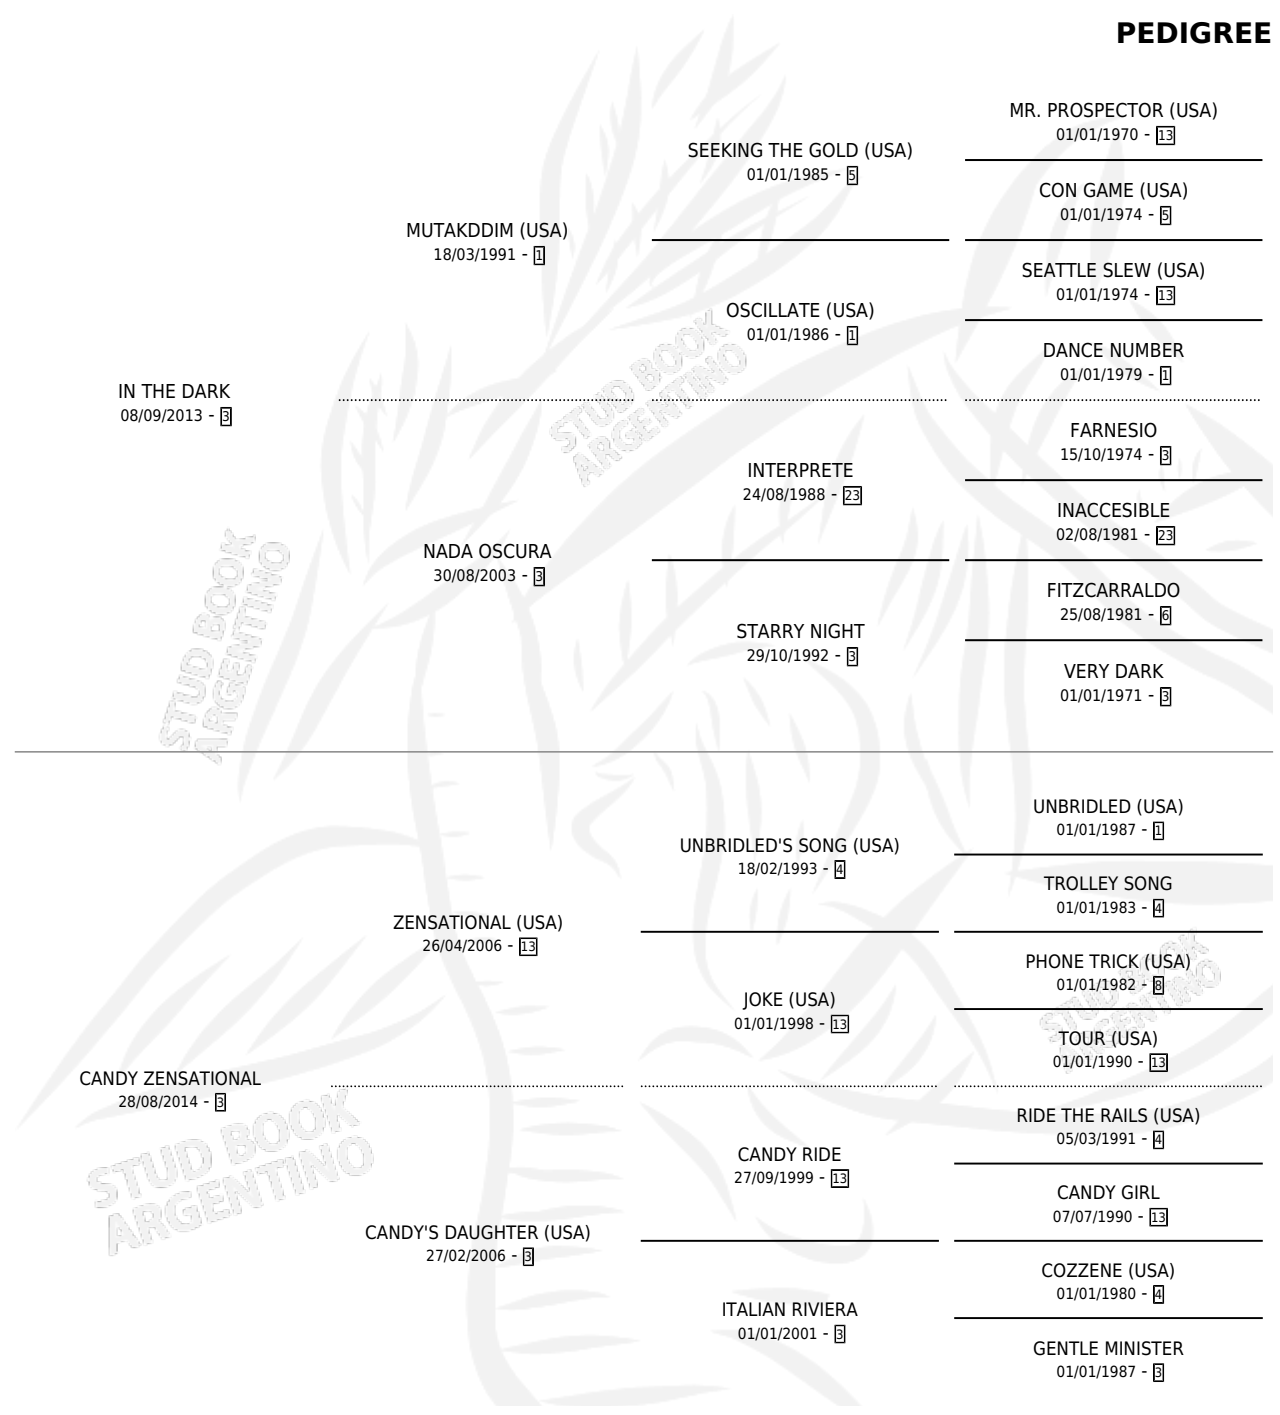

CANDY BEAST

por **IN THE DARK** y **CANDY ZENSATIONAL** por
ZENSATIONAL (USA)

Argentina · Macho · Zaino · SP · 14/07/2020
Familia 3-o · Volumen 44

ESTADO

TIPIFICACIÓN SANGUÍNEA	X
TIPIFICACIÓN POR ADN	✓
PASAPORTE	✓
IDENTIFICACIÓN POR MICROCHIP	✓
REPRODUCTOR	X

Lugar de nacimiento: Ojos Claros

Criador: Ojos Claros

PEDIGREE