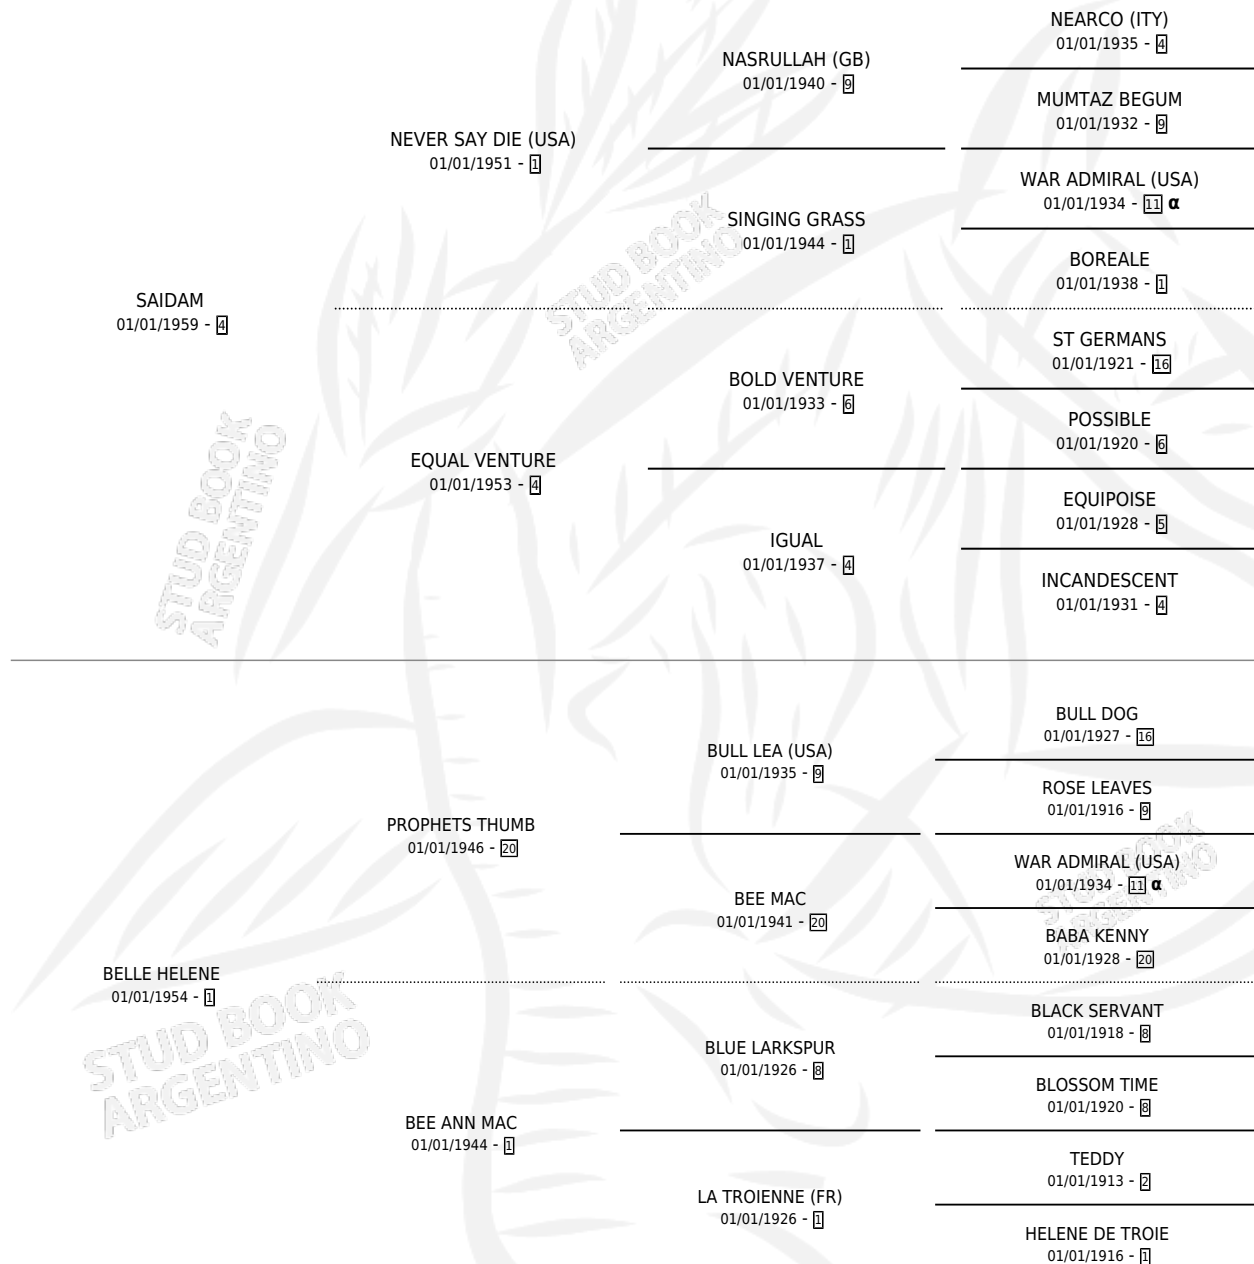

Lugar de nacimiento: Estados Unidos

Criador: Extranjero

~

HIJOS

	MACHOS	HEMBRAS
10 NACIERON	4	5
3 CORRIERON	1	1
2 GANARON	1	0

0 GANADORES CL **0** GANADORES GR **0** GANADORES G1

PEDIGREE

INBREEDING : α

S

mientos 7 / Efectividad 87.50%

PADRILLO	PRODUCTO	CRIADOR	1ER SERVICIO	ÚLTIMO SERVICIO
BID US (USA)	C'EST JOLIE (H A, 24/09/1991)	VACACION	11/10/1990	11/10/1990
BID US (USA)	COS VALERO (M A, 18/09/1990)	VACACION	06/08/1989	06/10/1989
FOR EVER SPARKLE (USA)	MURIO EL 29/05/1981		06/11/1988	12/12/1988
SPRINGBROOK (USA)	CENTRIFUGO (M Z, 16/10/1988)	VACACION	24/10/1987	12/11/1987
MARIACHE	CLAIRET (M AT, 16/10/1987)	VACACION	07/10/1986	11/11/1986
HALPERN BAY (USA)	C'EST FAST (M ZD, 02/08/1986)	SIN DATO	30/08/1985	30/08/1985
HALPERN BAY (USA)	CELINA BELLA (H ZC, 09/09/1984)	DE ARAGAO BOZANO JULIO RAFAEL		
HALPERN BAY (USA)	C'EST BIEN (H ZD, 21/08/1985)	SIN DATO		