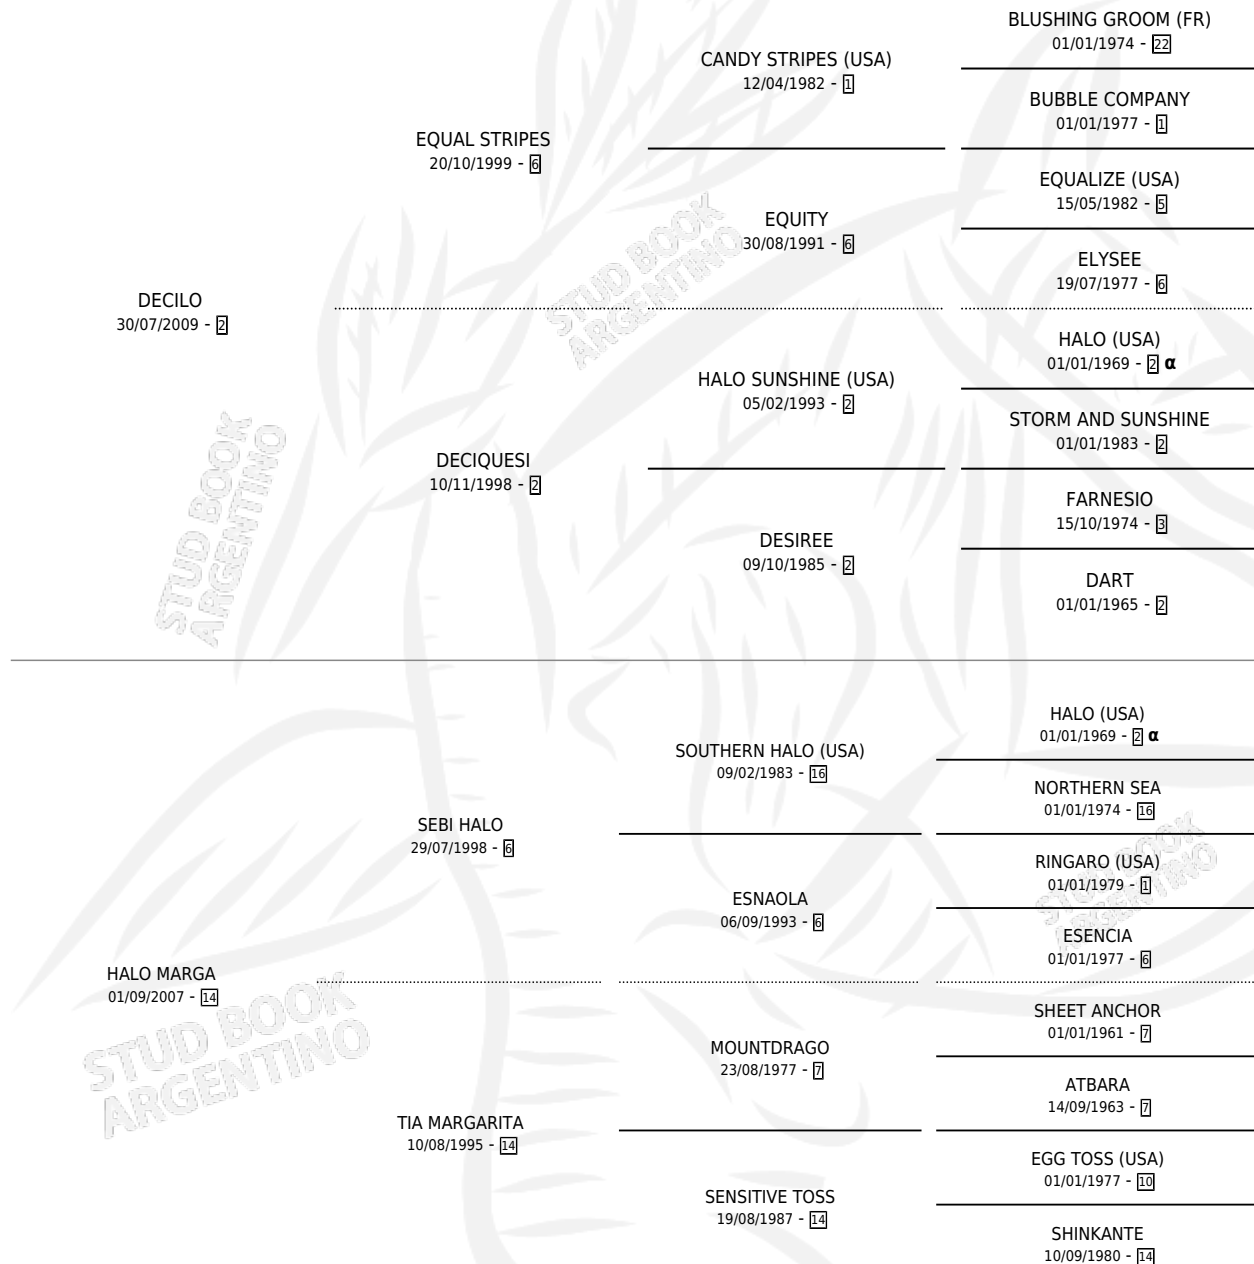

DECIME MARUCA

por DECILO y HALO MARGA por SEBI HALO

Argentina · Hembra · Zaino · SP · 20/07/2020
Familia 14-c · Volumen 44

ESTADO

TIPIFICACIÓN SANGUÍNEA	X
TIPIFICACIÓN POR ADN	✓
PASAPORTE	✓
IDENTIFICACIÓN POR MICROCHIP	✓
REPRODUCTOR	X

Lugar de nacimiento: El Chaparral De Arocena

Criador: El Chaparral De Arocena

PEDIGREE

INBREEDING : α